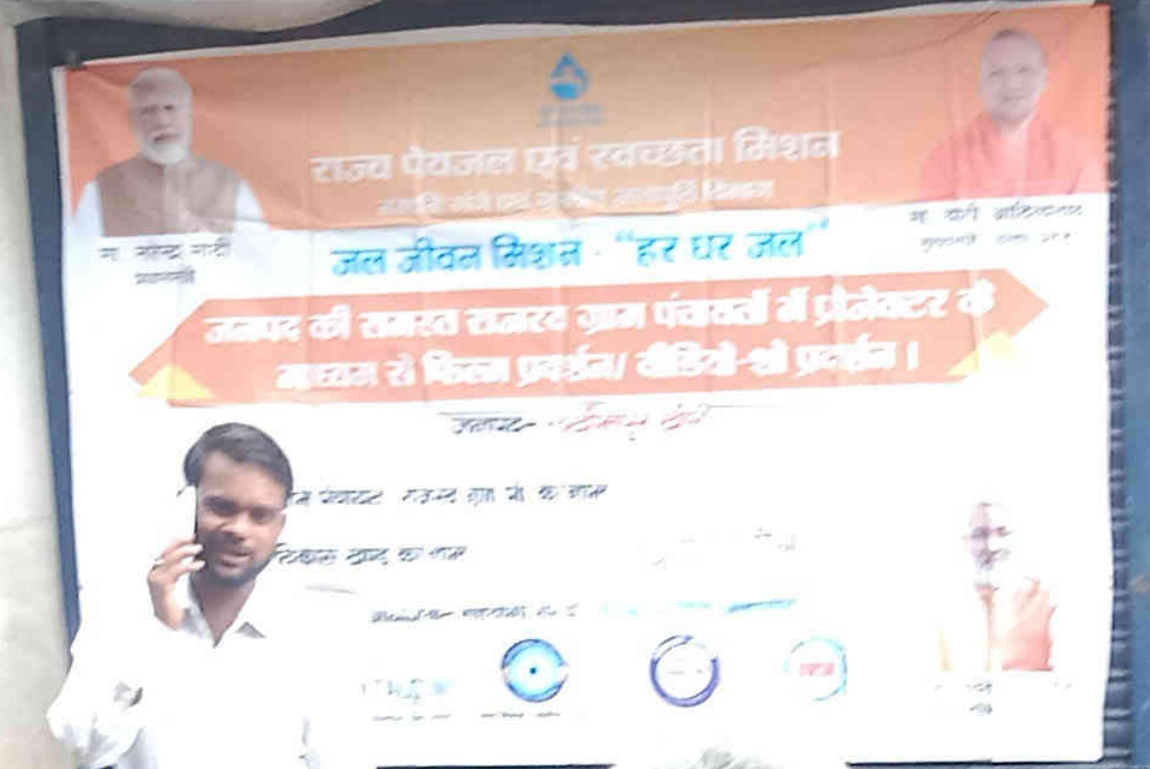

GPS Map Camera

बस्तौली, उत्तर प्रदेश, भारत
V52F+JQC बस्तौली खेड़ा कर उत्तर प्रदेश 261502, भारत
Lat 27.80838°
Long 81.107728°
12/09/23 01:01 PM GMT +05:30