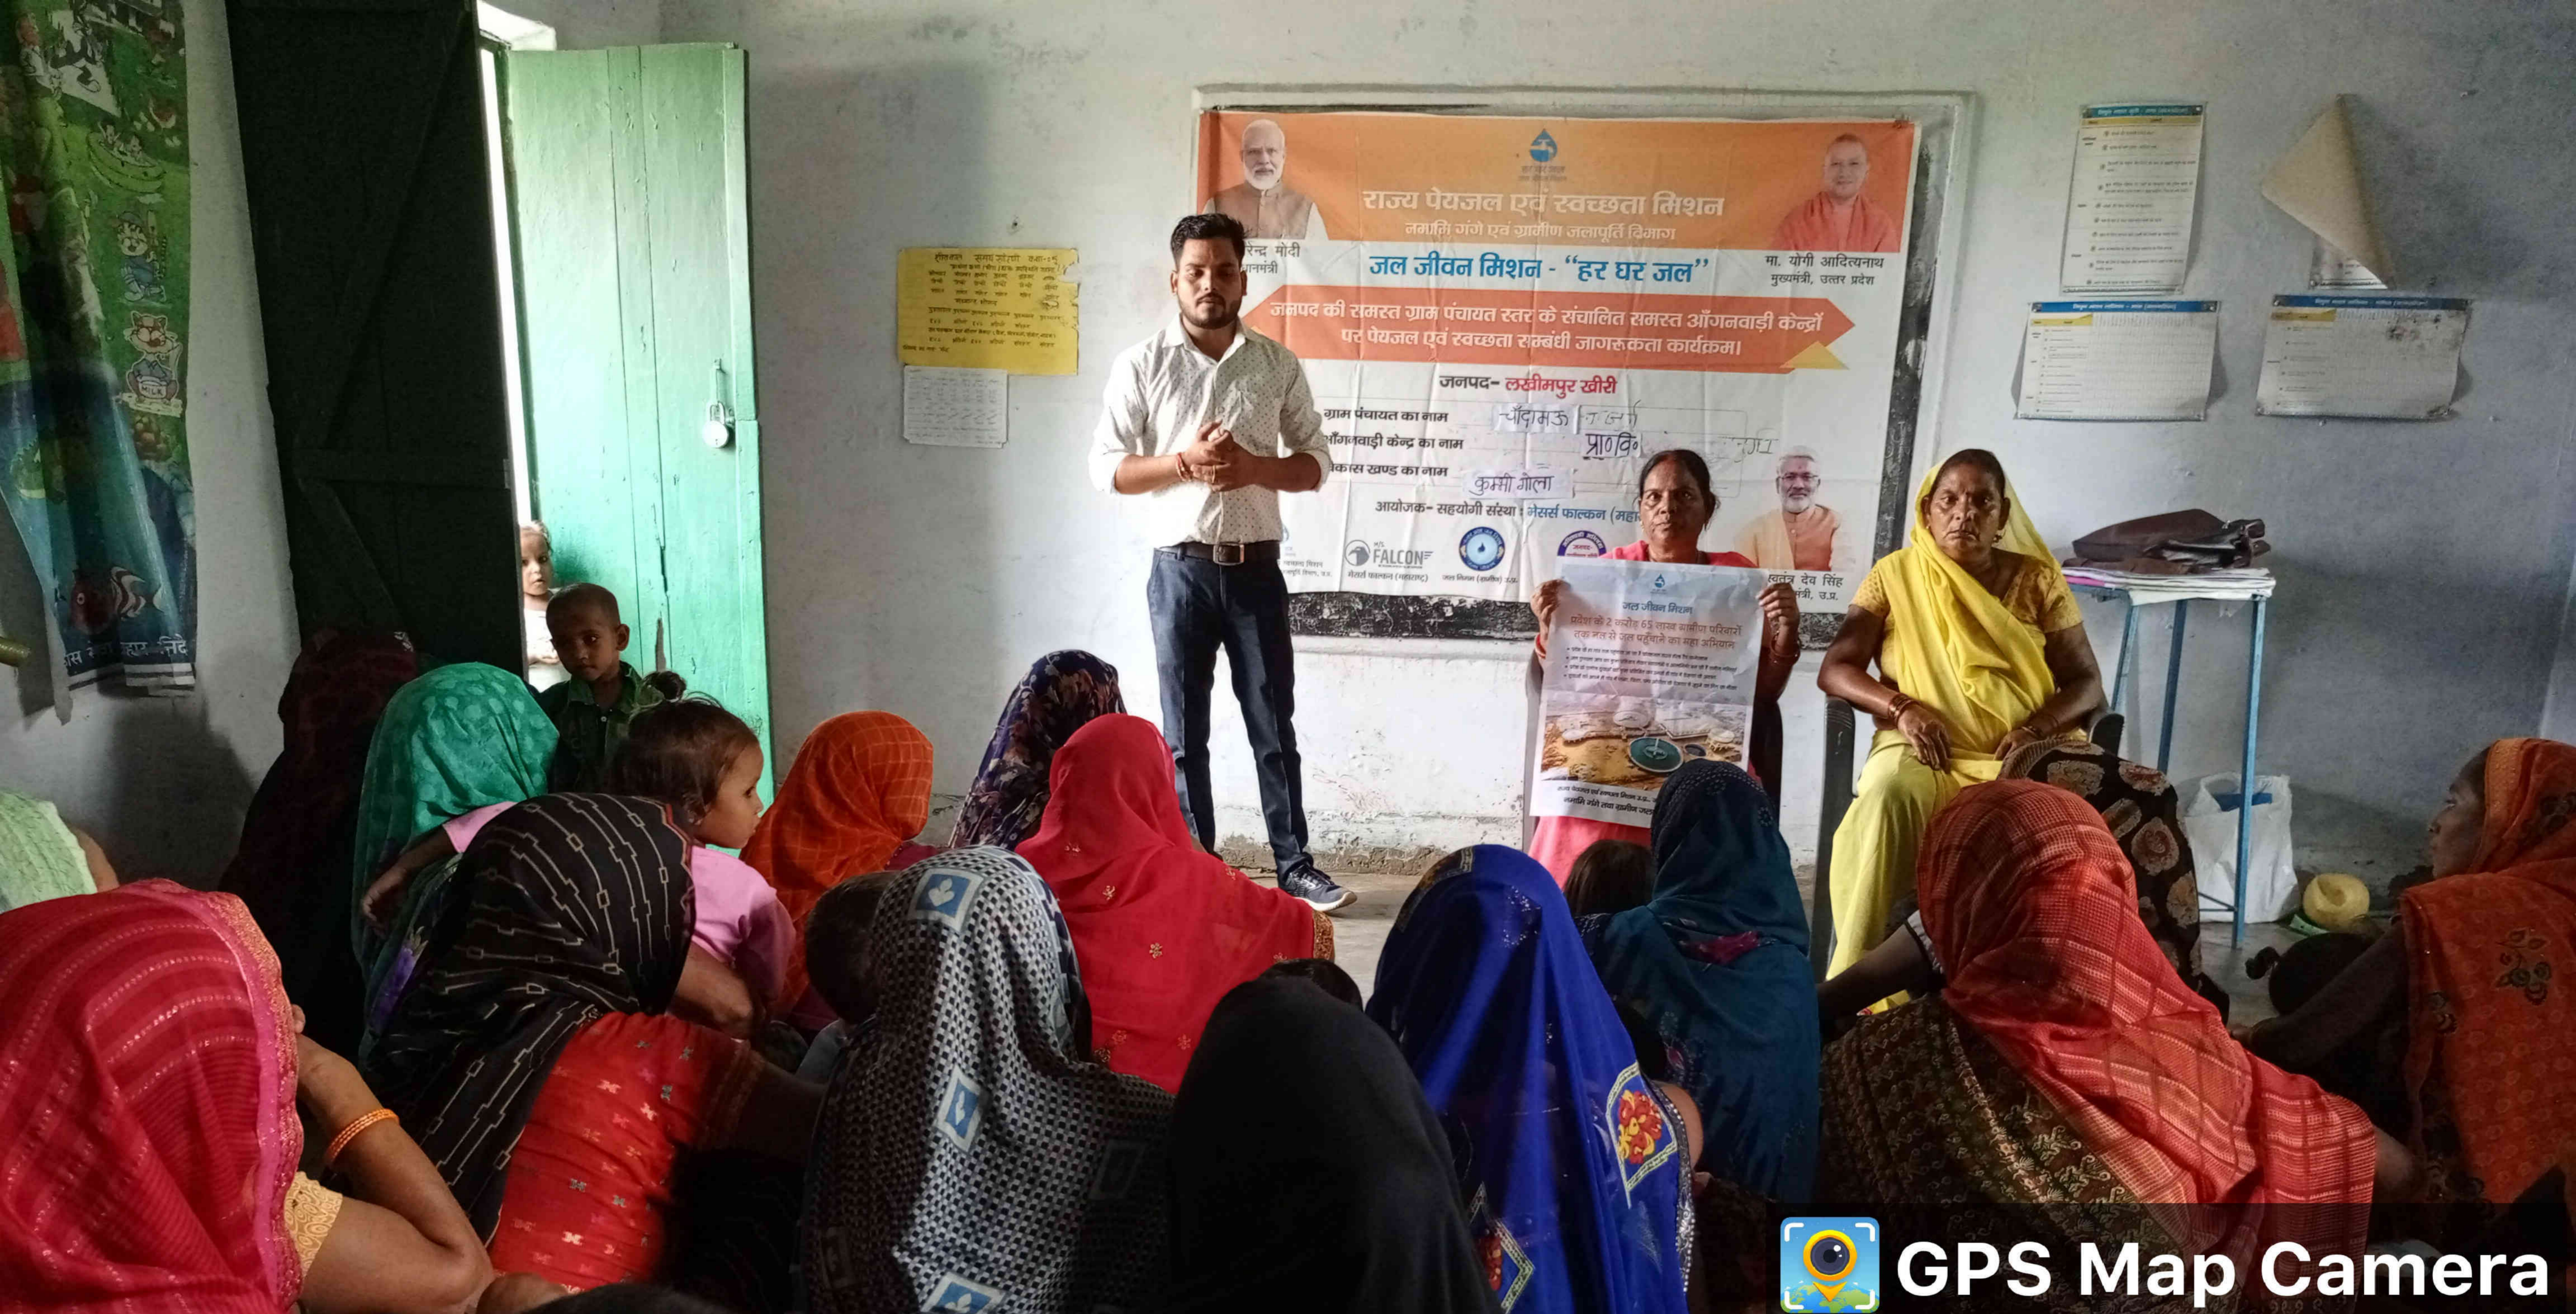

GPS Map Camera

Amilahar, Uttar Pradesh, India

XC9H+5X3, Amilahar, Uttar Pradesh 262802, India

Lat 27.967067°

Long 80.432668°

25/08/23 11:46 AM GMT +05:30

Google

GPS Map Camera

Amilahar, Uttar Pradesh, India

XC9H+5X3, Amilahar, Uttar Pradesh 262802, India

Lat 27.967067°

Long 80.432668°

25/08/23 11:46 AM GMT +05:30

Google

राज्य पेयजल एवं स्वच्छता मिशन
 जगामि जंजे एवं जगामी जलपूरि मिशन

जल जीवन मिशन - "हर घर जल"

जगपद की समस्त ग्राम पंचायत स्तर के संचालित समस्त आंगनवाड़ी केंद्रों पर पेयजल एवं स्वच्छता संबंधी जागरूकता कार्यक्रम।

जगपद- **लखीमपुर खीरी**

ग्राम पंचायत का नाम **पठियावाड़ी**
 आंगनवाड़ी केंद्र का नाम **प्राकृतिक कचियाती**
 विकास खण्ड का नाम **कुसी जिला**

आयोजक- सहयोगी संस्था : **सेरस फाल्कन (महाराष्ट्र)**

मोदी
 जरी

मा. योगी जगदीशनाथ
 मुख्यमंत्री, उत्तर प्रदेश

[A woman in a red headscarf is holding a white board with text on it, partially obscured by the banner.]