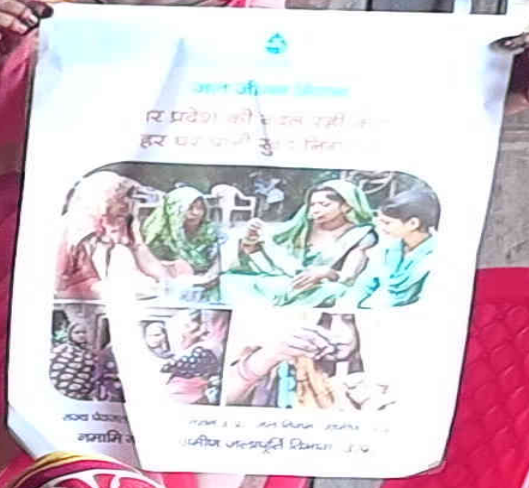

जनपद की समस्त ग्राम पंचायत स्तर के संचालित समस्त आँगनवाड़ी केंद्रों पर पेयजल एवं स्वच्छता संबंधी जागरूकता कार्यक्रम।

जनपद- लखीमपुर खीरी
ग्राम पंचायत का नाम बस्तौली
आँगनवाड़ी केंद्र का नाम प्रा. वि. बस्तौली II
विकास खण्ड का नाम कुम्भो गोला
आयोजक- सहयोगी संस्था : मेसर्स फाल्कन (महाराष्ट्र)

हर घर जल
जल जीवन मिशन

राज्य पेयजल एवं स्वच्छता मिशन
नमामि गंगे एवं ग्रामीण जलापूर्ति विभाग

जल जीवन मिशन - "हर घर जल"

मा. योगेश्वर आदित्यनाथ
मुख्यालय, उत्तर प्रदेश

समस्त ग्राम पंचायत स्तर के संचालित समस्त आँगनवाड़ी केंद्रों पर पेयजल एवं स्वच्छता संबंधी जागरूकता कार्यक्रम।