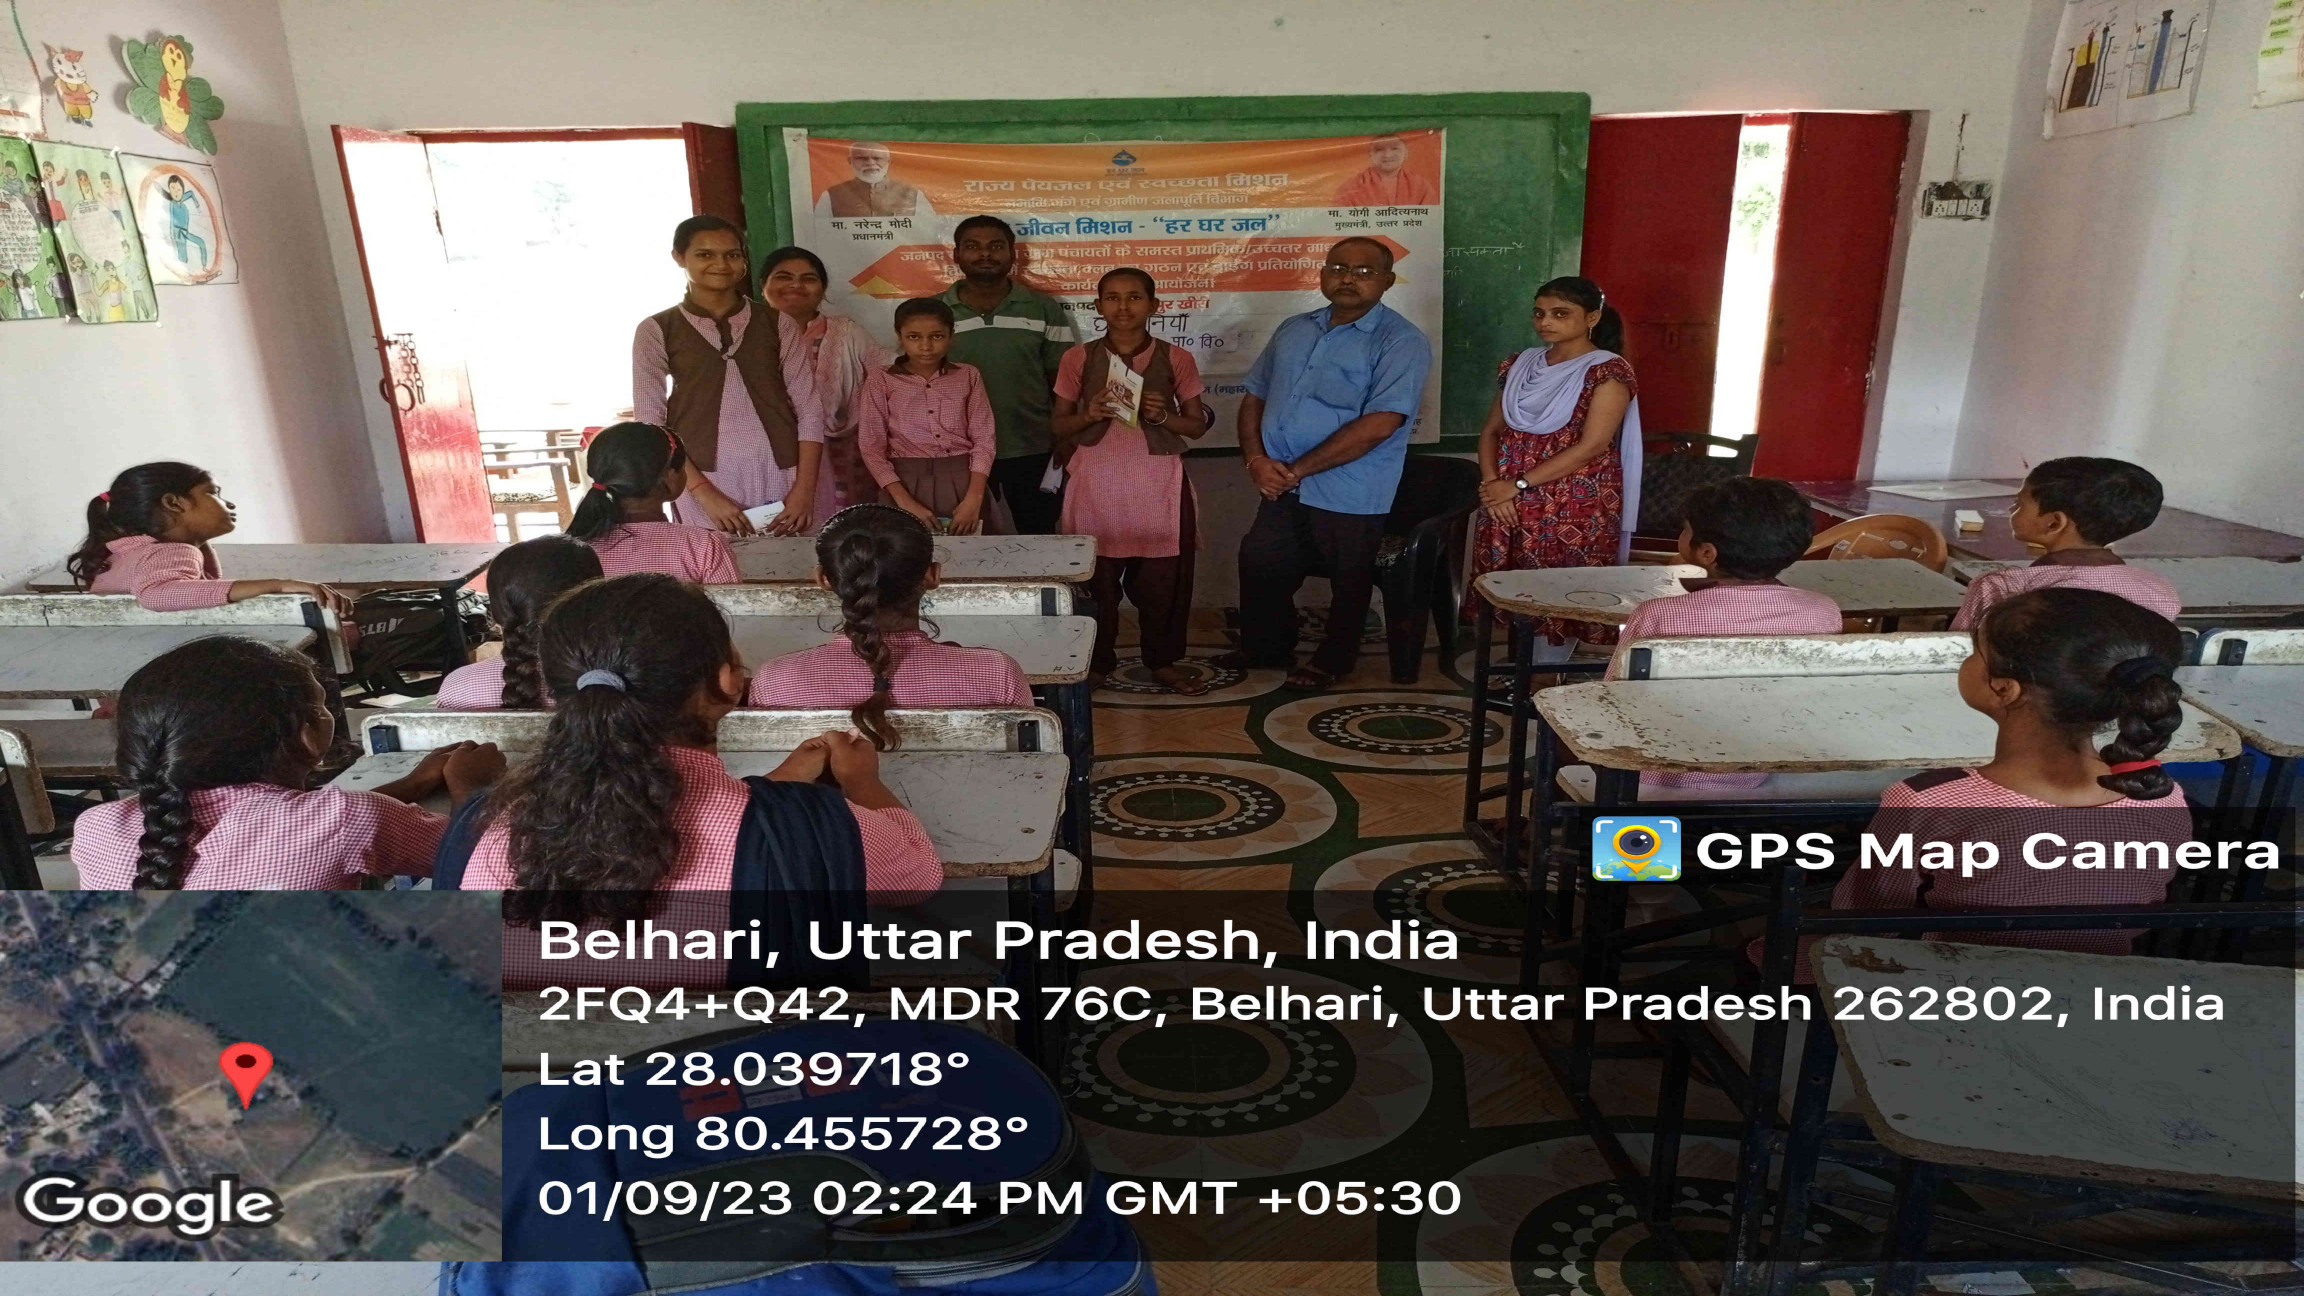

राज्य पेयजल एवं स्वच्छता मिशन
जलजि लॉजी एवं समर्थक संगठनों के मिशन

जल जीवन मिशन - "हर घर जल"
श्री सार्वस्व आम पंचायतों के सार्वस्व प्राथमिक/उच्चतर माध्यमिक विद्यालयों में स्वच्छता क्लब का गठन एवं आईएम प्रतियोगिता कार्यक्रम का आयोजन।

जनपद - लखीमपुर खीरी
यस का नाम धरयनिया
श्री/मिनी विद्यालय का नाम ३० प्रिं
संघ का नाम पुष्पी गिरफ
आयोजक - सार्वभौमी संजय + मेहता का.पु. (वि.संघ)

GPS Map Camera

Belhari, Uttar Pradesh, India

2FQ4+Q42, MDR 76C, Belhari, Uttar Pradesh 262802, India