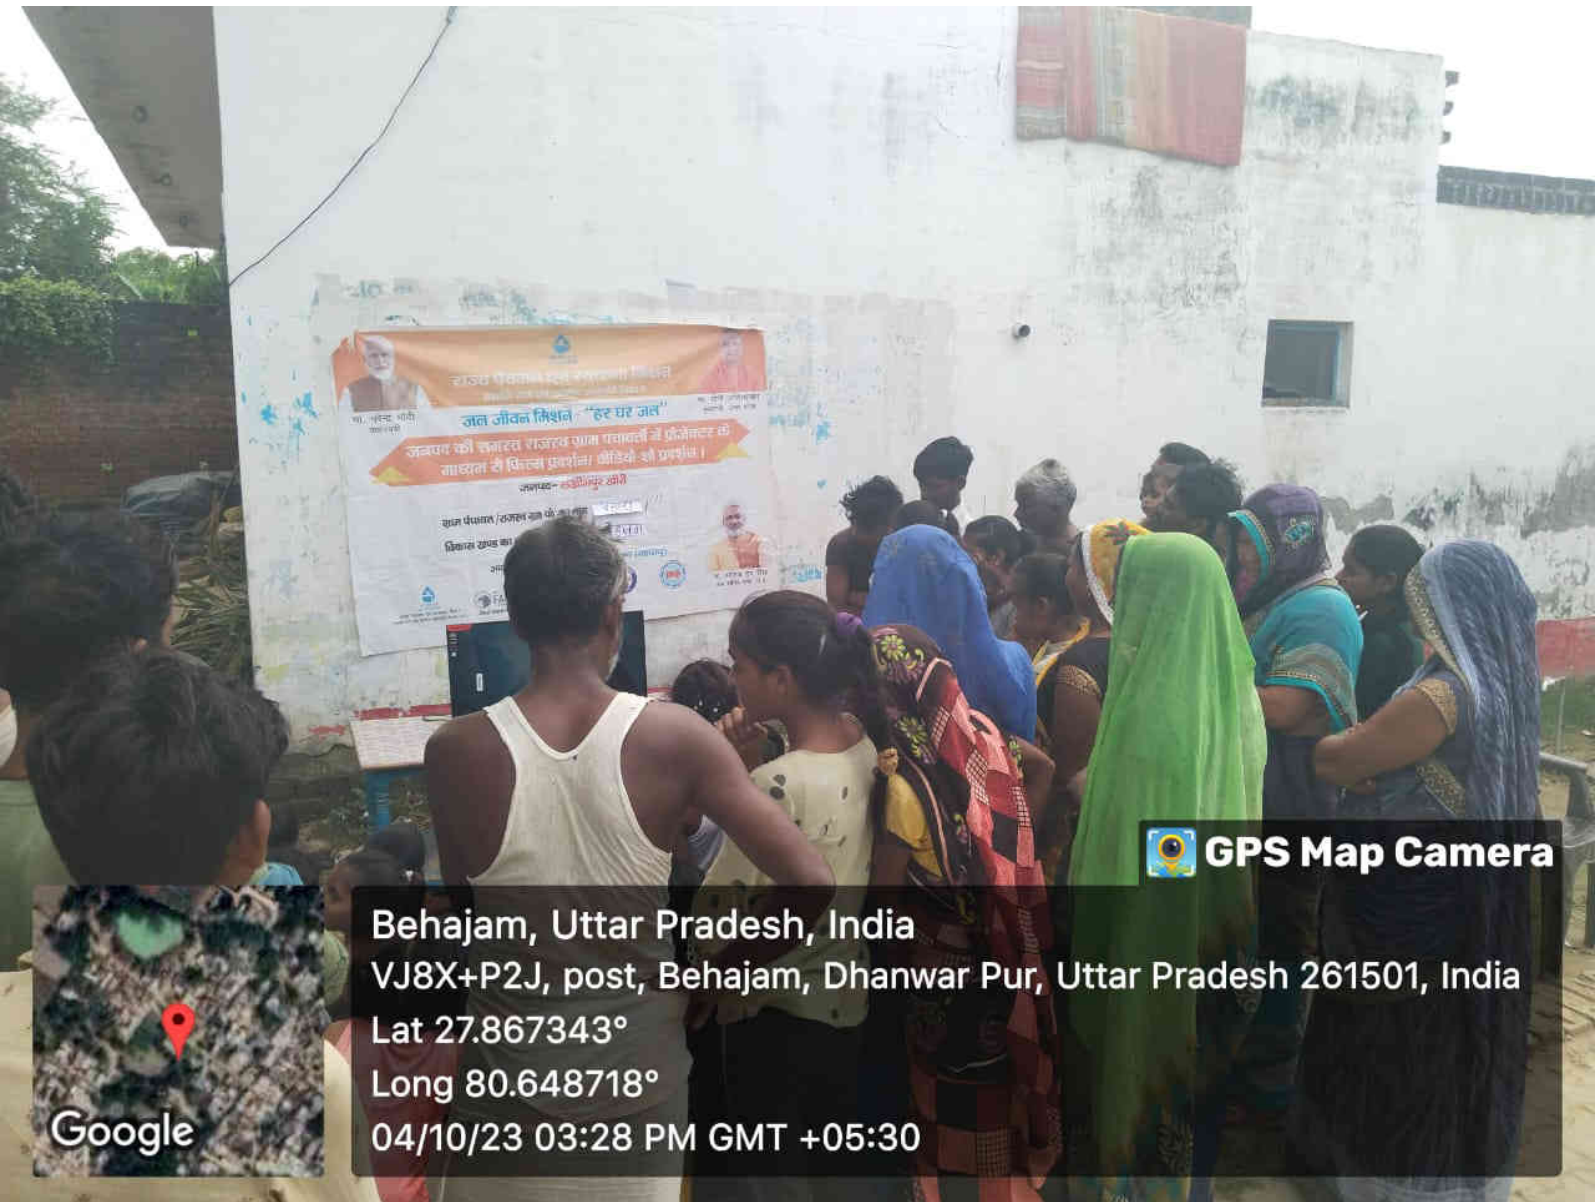

GPS Map Camera

Behajam, Uttar Pradesh, India

VJ8X+P2J, post, Behajam, Dhanwar Pur, Uttar Pradesh 261501, India

Lat 27.867343°

Long 80.648718°

04/10/23 03:28 PM GMT +05:30

Google