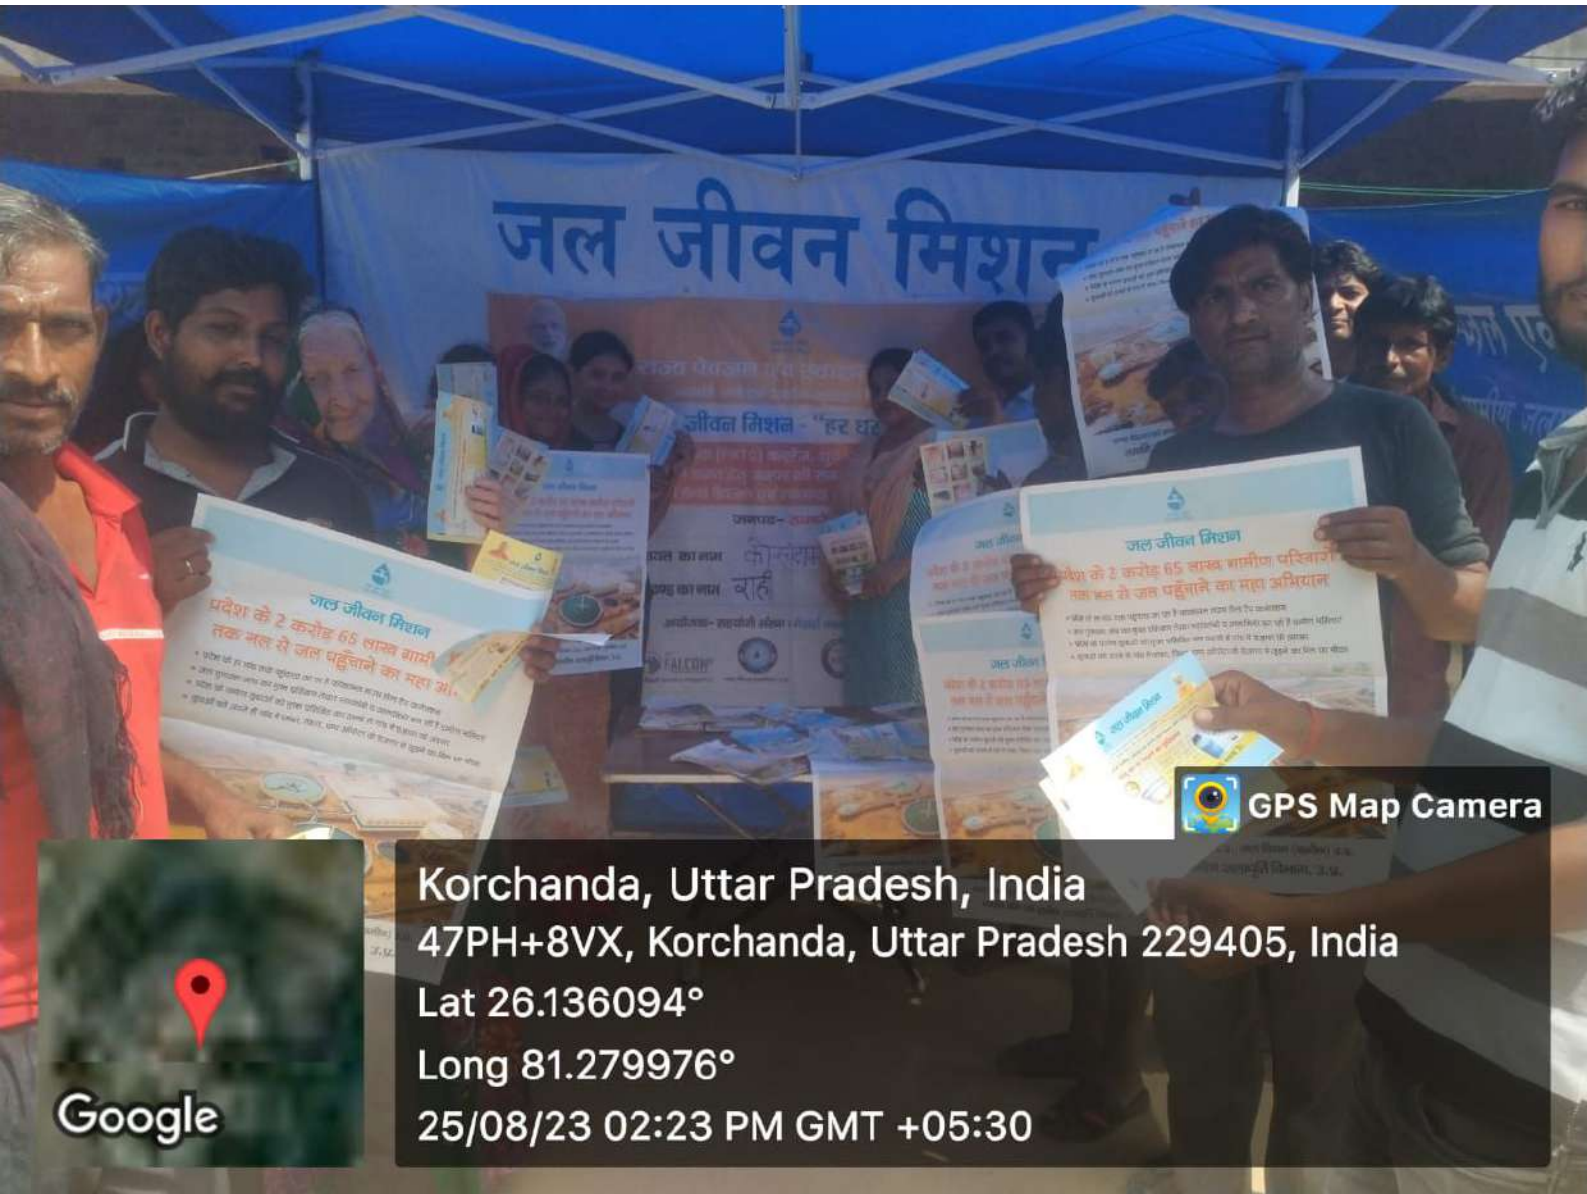

## जल जीवन मिशन

 GPS Map Camera

Raipur Maheri, Uttar Pradesh, India  
47VH+RX6, Raipur Maheri, Uttar Pradesh 229405, India  
Lat 26.144669°  
Long 81.279818°  
25/08/23 03:52 PM GMT +05:30

Google

# जल जीवन मिशन

GPS Map Camera

Google

Raipur Maheri, Uttar Pradesh, India  
47VH+RX6, Raipur Maheri, Uttar Pradesh 229405, India  
Lat 26.144669°  
Long 81.279818°  
25/08/23 04:00 PM GMT +05:30

 GPS Map Camera