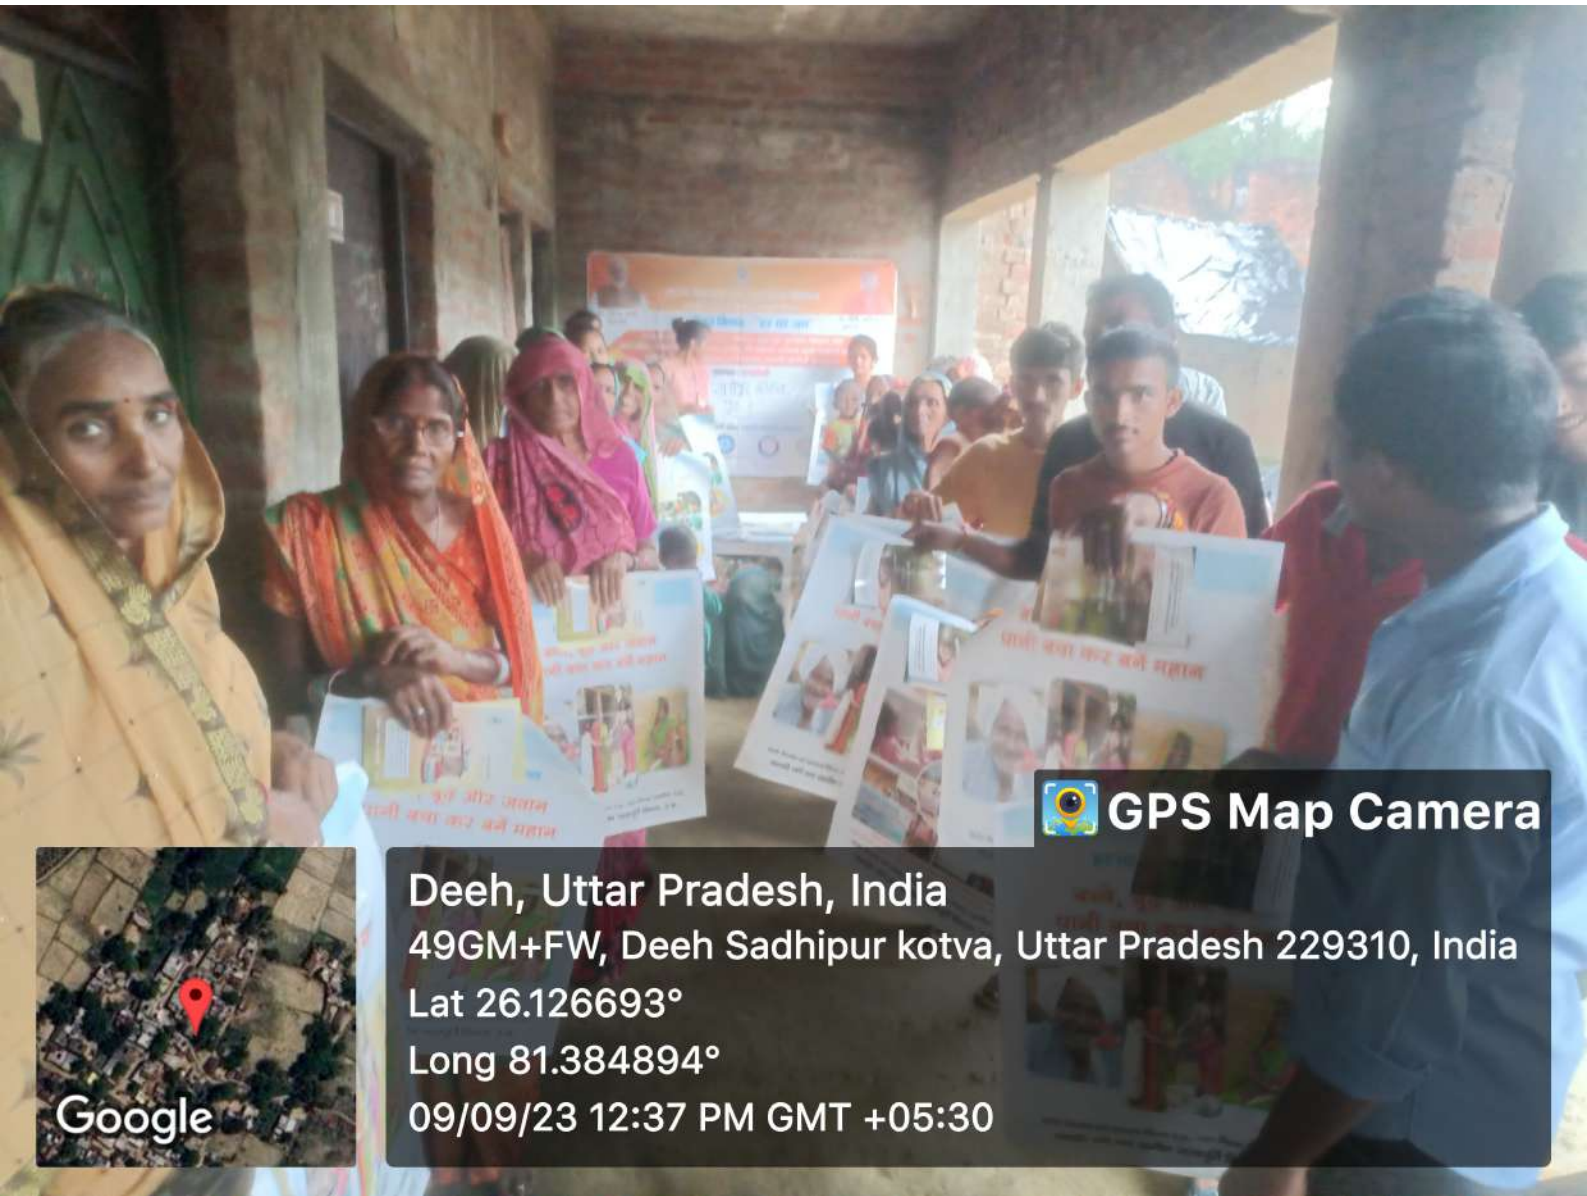


 **GPS Map Camera**

Deeh, Uttar Pradesh, India  
49GM+FW, Deeh Sadhipur kotva, Uttar Pradesh 229310, India  
Lat 26.126693°  
Long 81.384894°  
09/09/23 12:27 PM GMT +05:30

Google

 **GPS Map Camera**

Deeh, Uttar Pradesh, India  
49GM+FW, Deeh Sadhipur kotva, Uttar Pradesh 229310, India  
Lat 26.126693°  
Long 81.384894°  
09/09/23 12:27 PM GMT +05:30

Google

 **GPS Map Camera**

Deeh, Uttar Pradesh, India  
49GM+FW, Deeh Sadhipur kotva, Uttar Pradesh 229310, India  
Lat 26.126693°  
Long 81.384894°  
09/09/23 12:37 PM GMT +05:30

राज्य पंचाजanya योजना  
जल जीवन मिशन - "हर घर जल"  
जल जीवन मिशन - "हर घर जल"  
जल जीवन मिशन - "हर घर जल"