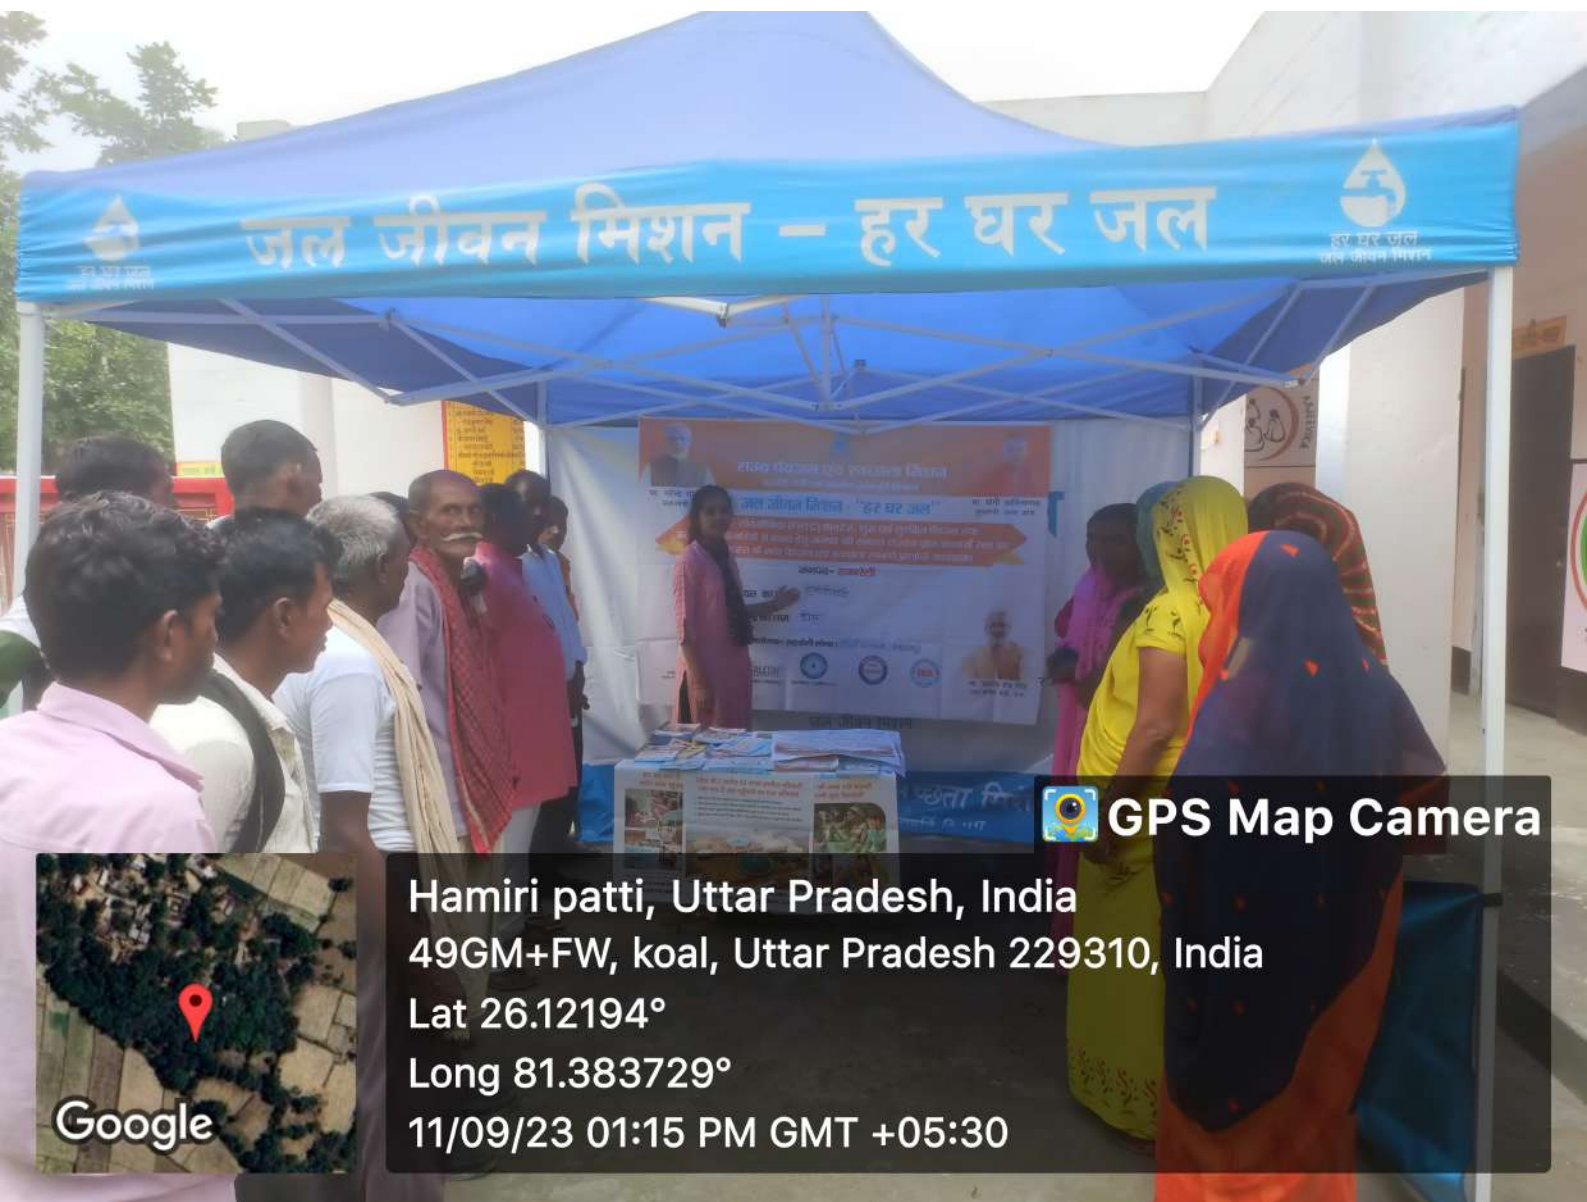

जल जीवन मिशन - हर घर जल

जल जीवन मिशन - हर घर जल
सर्वोच्च प्राथमिकता प्राप्त योजना
सर्वोच्च प्राथमिकता प्राप्त योजना
सर्वोच्च प्राथमिकता प्राप्त योजना

 **GPS Map Camera**

Hamiri patti, Uttar Pradesh, India
49GM+FW, koal, Uttar Pradesh 229310, India
Lat 26.12194°
Long 81.383729°
11/09/23 01:15 PM GMT +05:30

Google

जल जीवन मिशन - हर घर जल

 **GPS Map Camera**

Hamiri patti, Uttar Pradesh, India
49GM+FW, koal, Uttar Pradesh 229310, India
Lat 26.12194°
Long 81.383729°
11/09/23 01:15 PM GMT +05:30

जल जीवन मिशन - हर घर जल

राज्य सरकार 100 करोड़ों का मिशन
जल जीवन मिशन "हर घर जल"
संयुक्त राज्य अमेरिका की मदद से
संयुक्त राज्य अमेरिका की मदद से
संयुक्त राज्य अमेरिका की मदद से

 **GPS Map Camera**

Hamiri patti, Uttar Pradesh, India
49GM+FW, koal, Uttar Pradesh 229310, India
Lat 26.12194°
Long 81.383729°
11/09/23 01:15 PM GMT +05:30