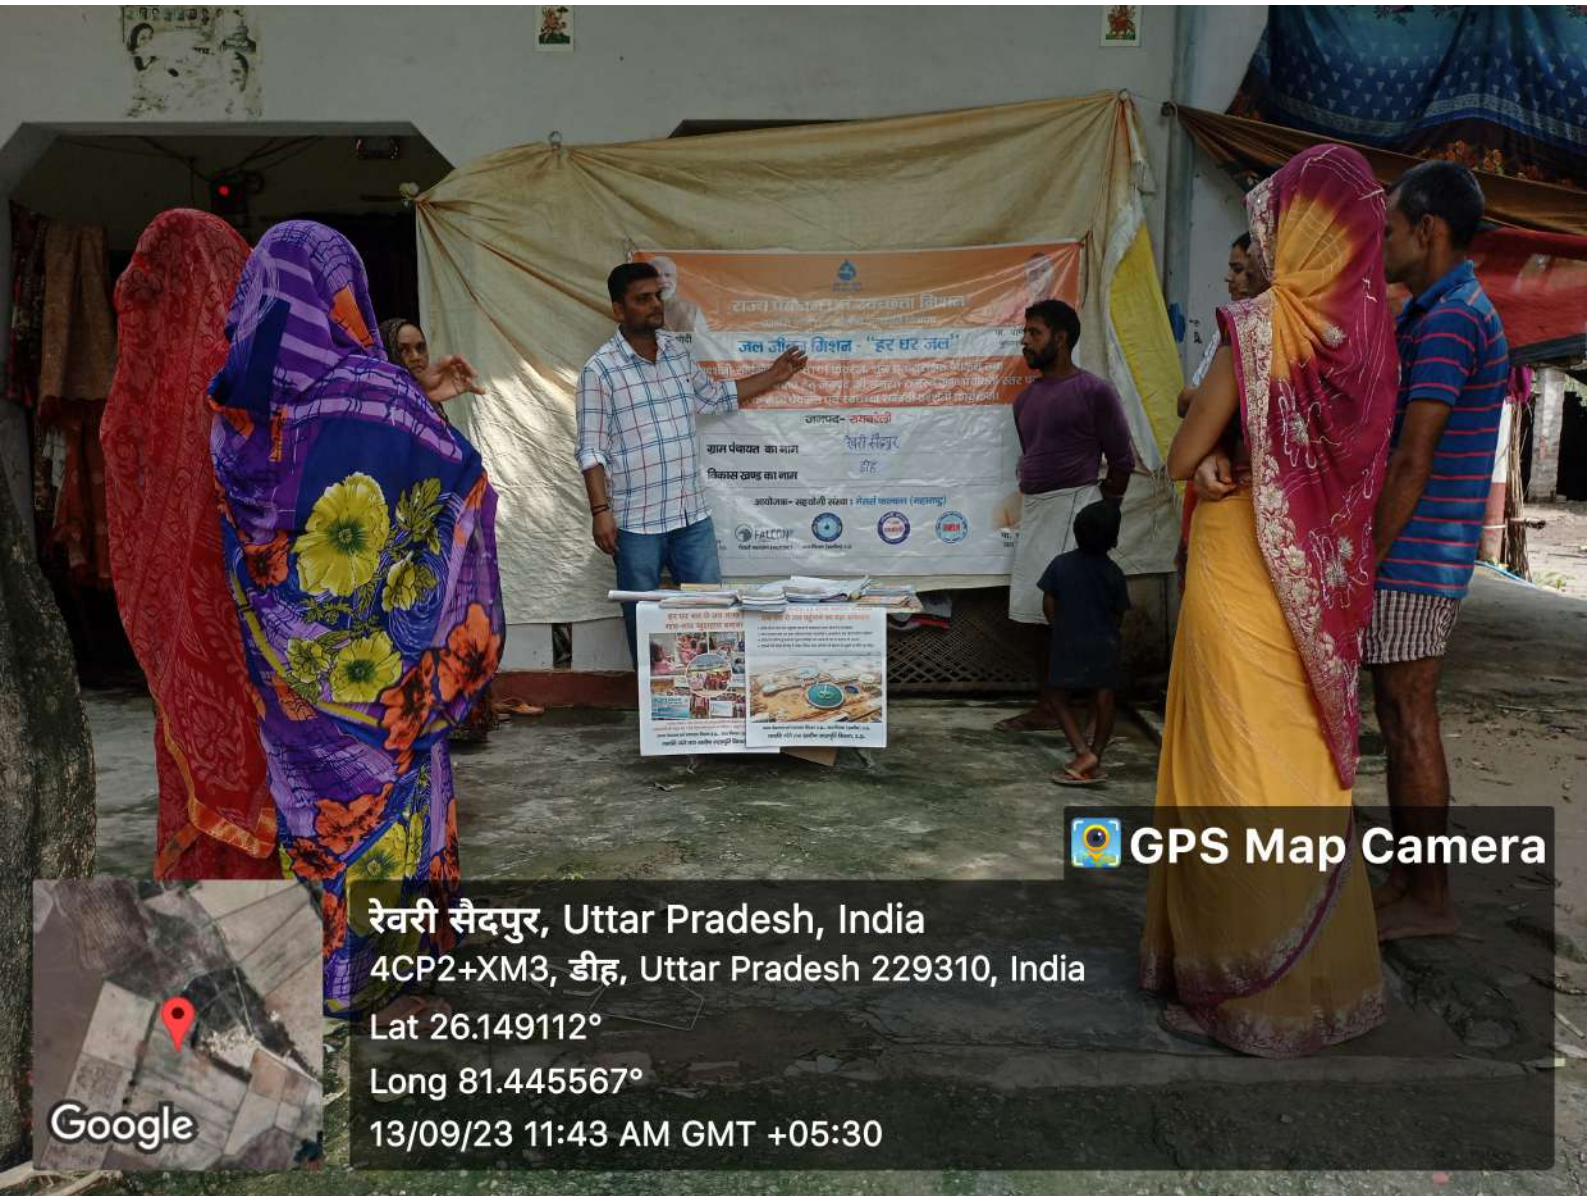

GPS Map Camera

रेवरी सैदपुर, Uttar Pradesh, India  
4CP2+XM3, डीह, Uttar Pradesh 229310, India  
Lat 26.149112°  
Long 81.445567°  
13/09/23 11:50 AM GMT +05:30

Google

 **GPS Map Camera**

**रेवरी सैदपुर, Uttar Pradesh, India**  
4CP2+XM3, डीह, Uttar Pradesh 229310, India  
Lat 26.149112°  
Long 81.445567°  
13/09/23 11:43 AM GMT +05:30

Google

राज्य मिशन द्वारा आयोजित कार्यक्रम  
जल जीवन मिशन "हर घर जल"  
जल जीवन मिशन का उद्देश्य है कि हर घर में स्वच्छ और सुरक्षित पानी उपलब्ध कराना है।  
जल जीवन मिशन का उद्देश्य है कि हर घर में स्वच्छ और सुरक्षित पानी उपलब्ध कराना है।  
जल जीवन मिशन का उद्देश्य है कि हर घर में स्वच्छ और सुरक्षित पानी उपलब्ध कराना है।

GPS Map Camera

रेवरी सैदपुर, Uttar Pradesh, India  
4CP2+XM3, डीह, Uttar Pradesh 229310, India  
Lat 26.149112°  
Long 81.445567°  
13/09/23 11:43 AM GMT +05:30