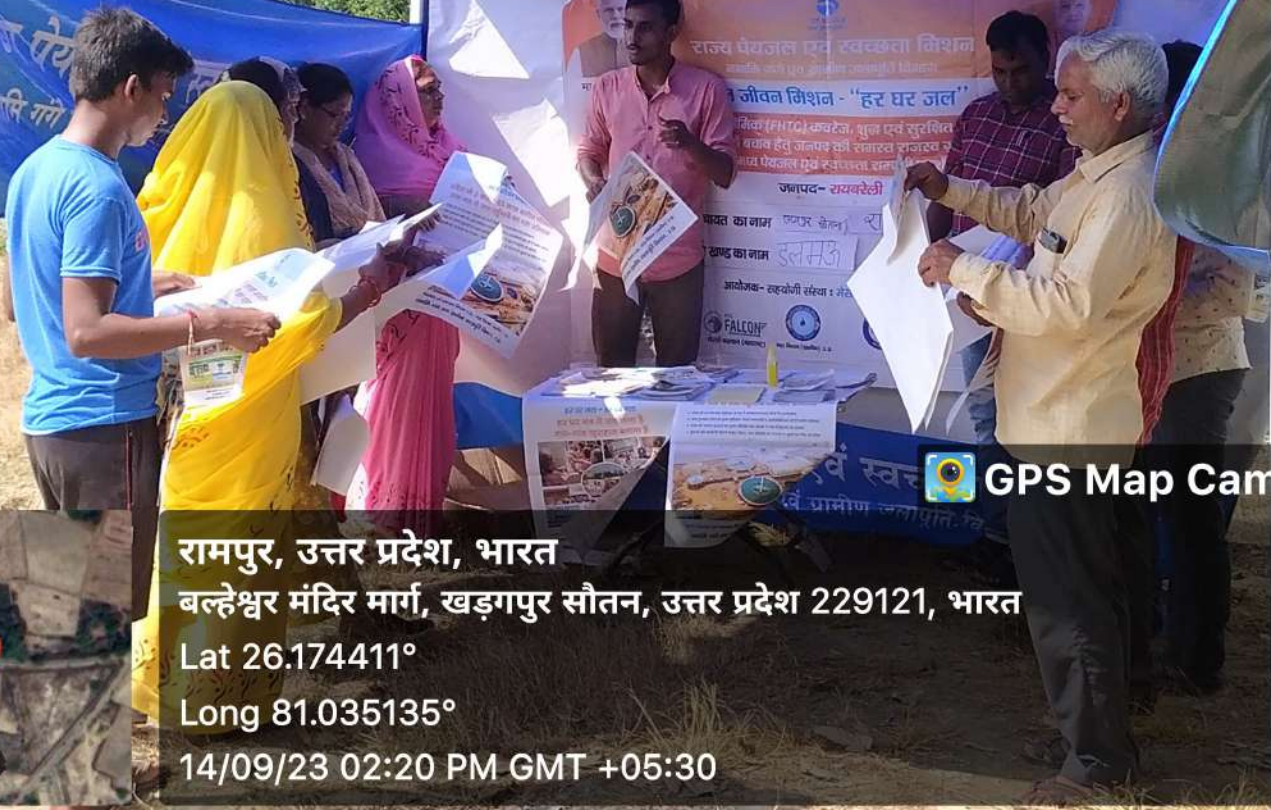

राज्य पैदाजल एवं स्वच्छता मिशन
जल जीवन मिशन - "हर घर जल"

स्वच्छता मिशन (FHTO) उपकरण, शुद्ध एवं स्वच्छित
परिणाम से संबंधित हेतु जलपत्र की समस्त परतस्य
कार्य के जल पेयजल एवं स्वच्छता संबंधी प्रयत्न

जलपत्र - टयबरेटी

ग्राम पंचायत का नाम: रामपुर
विकास खण्ड का नाम: इलमजी

आयोजक - राष्ट्रीय संस्था : नेशनल वाटरवर्क (महाराष्ट्र)

FALCON
Rural Water Promoters

स्वच्छता मिशन
मीण जलापूर्ति, वि

जल जीवन मिशन - हर घर जल

GPS Map Camera