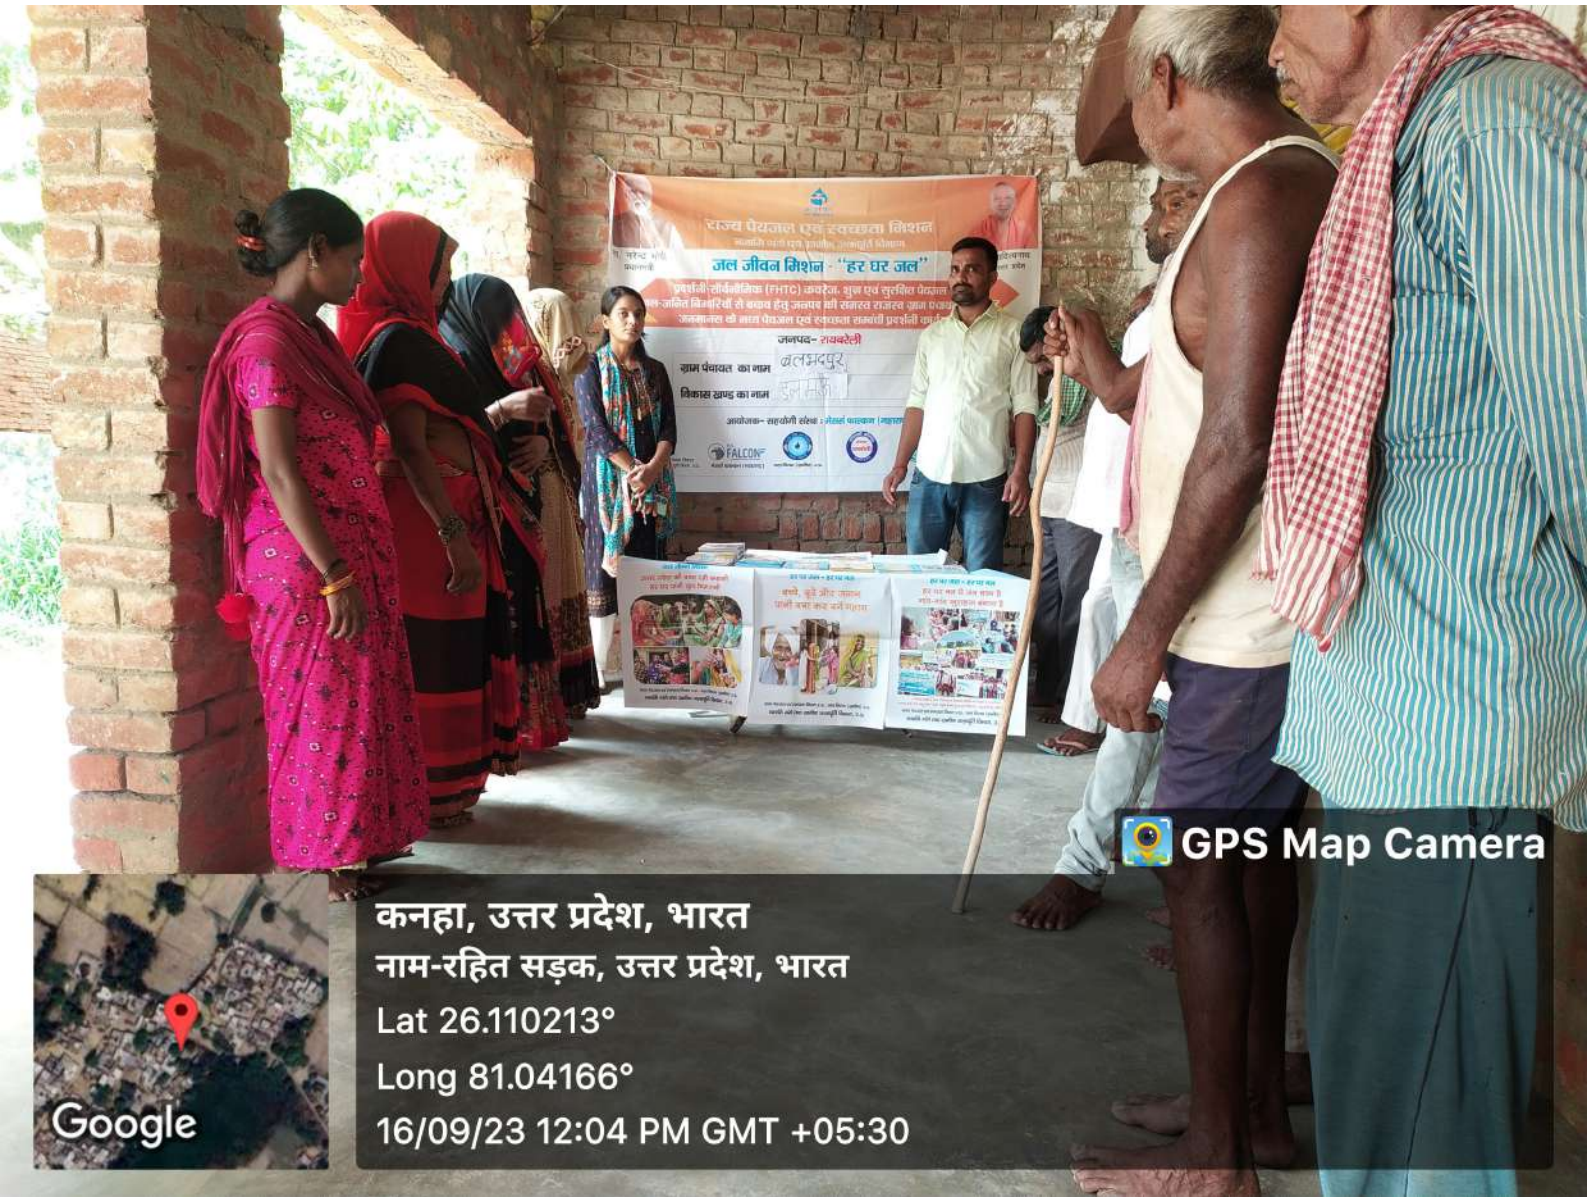

GPS Map Camera

कनहा, उत्तर प्रदेश, भारत
नाम-रहित सड़क, उत्तर प्रदेश, भारत
Lat 26.110213°
Long 81.04166°
16/09/23 12:04 PM GMT +05:30