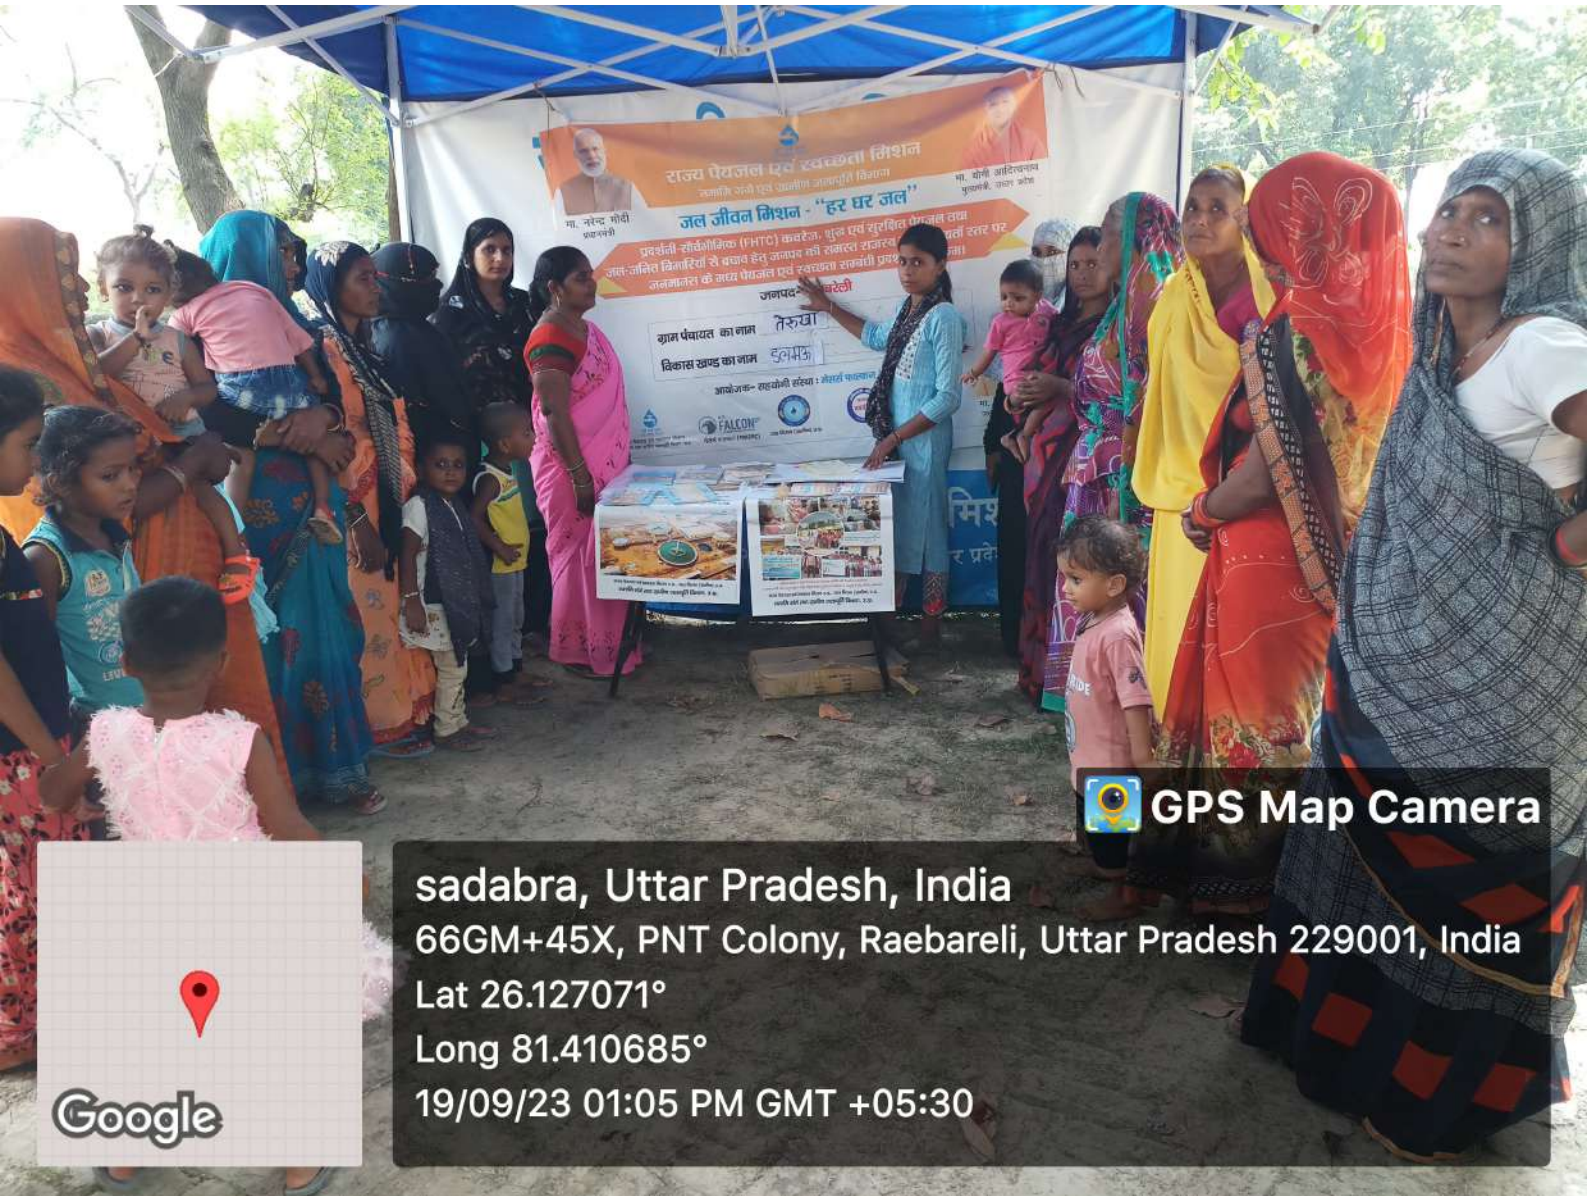

 **GPS Map Camera**

sadabra, Uttar Pradesh, India
66GM+45X, PNT Colony, Raebareli, Uttar Pradesh 229001, India
Lat 26.127071°
Long 81.410685°
19/09/23 01:05 PM GMT +05:30

 **GPS Map Camera**

sadabra, Uttar Pradesh, India
66GM+45X, PNT Colony, Raebareli, Uttar Pradesh 229001, India
Lat 26.127071°
Long 81.410685°
19/09/23 01:05 PM GMT +05:30

जल जीवन मिशन - हर घर जल

हर घर जल
जल जीवन मिशन

राज्य पेयजल एवं स्वच्छता मिशन
राज्यीय जल एवं स्वच्छता विभाग, राजस्थान

जल जीवन मिशन - "हर घर जल"

प्रदेशीय रीतिरिवाज (PII) कार्यक्रम, राज राज तुरन्त प्रभावित क्षेत्रों में
जल जीवन मिशन को लागू करने के लिए सरकार राजस्थान में शायद ही एक घर
जल जीवन मिशन को लागू करने के लिए स्वच्छता तकनीकी प्रदर्शन

उपपद - जल जीवन

ग्राम पंचायत का नाम: **तेरुघा**
विकास खण्ड का नाम: **खमड़ा**

अनुसूचित- वहाँवर्गीय संस्थाएं & शैक्षणिक संस्थाएं

FALCON
जल जीवन मिशन

जल जीवन मिशन का लक्ष्य है कि हर घर को सुरक्षित पीने के पानी तक पहुंचाया जा सके।

 **GPS Map Camera**

sadabra, Uttar Pradesh, India
66GM+45X, PNT Colony, Raebareli, Uttar Pradesh 229001, India
Lat 26.127071°
Long 81.410685°
19/09/23 01:05 PM GMT +05:30