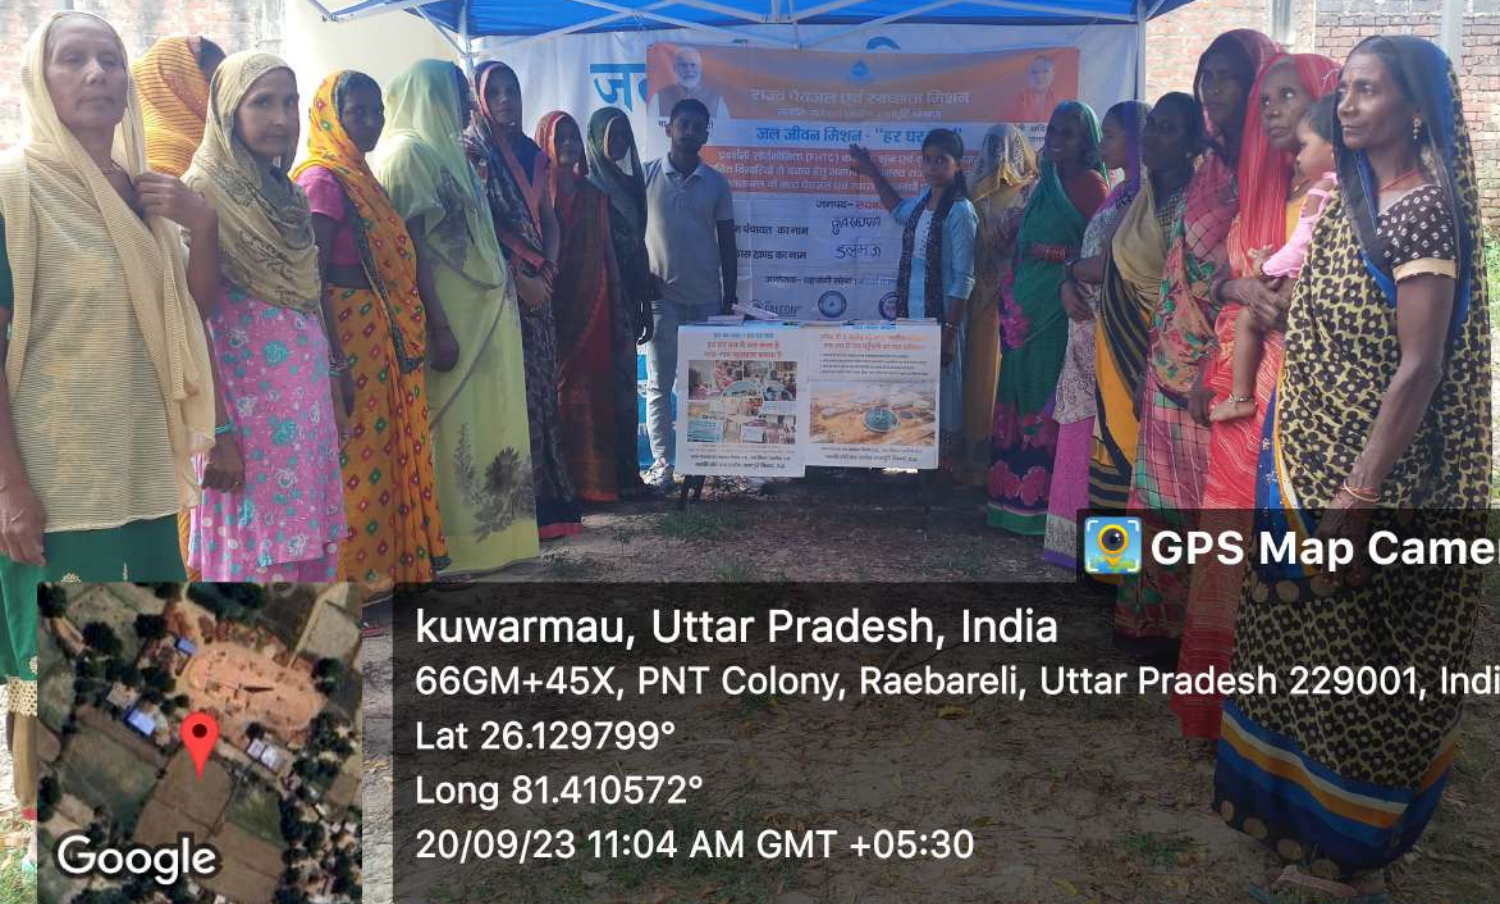

 **GPS Map Camera**

kuwarmau, Uttar Pradesh, India
66GM+45X, PNT Colony, Raebareli, Uttar Pradesh 229001, India
Lat 26.129799°
Long 81.410572°
20/09/23 11:04 AM GMT +05:30

हर घर जल
जल जीवन मिशन - हर घर जल
हर घर जल
जल जीवन मिशन

GPS Map Camera

kuwarmau, Uttar Pradesh, India
66GM+45X, PNT Colony, Raebareli, Uttar Pradesh 229001, India
Lat 26.129799°
Long 81.410572°
20/09/23 11:04 AM GMT +05:30

हर घर जल
जल जीवन मिशन - हर घर जल
हर घर जल
जल जीवन मिशन

GPS Map Camera

kuwarmau, Uttar Pradesh, India
66GM+45X, PNT Colony, Raebareli, Uttar Pradesh 229001, India
Lat 26.129799°
Long 81.410572°
20/09/23 11:04 AM GMT +05:30