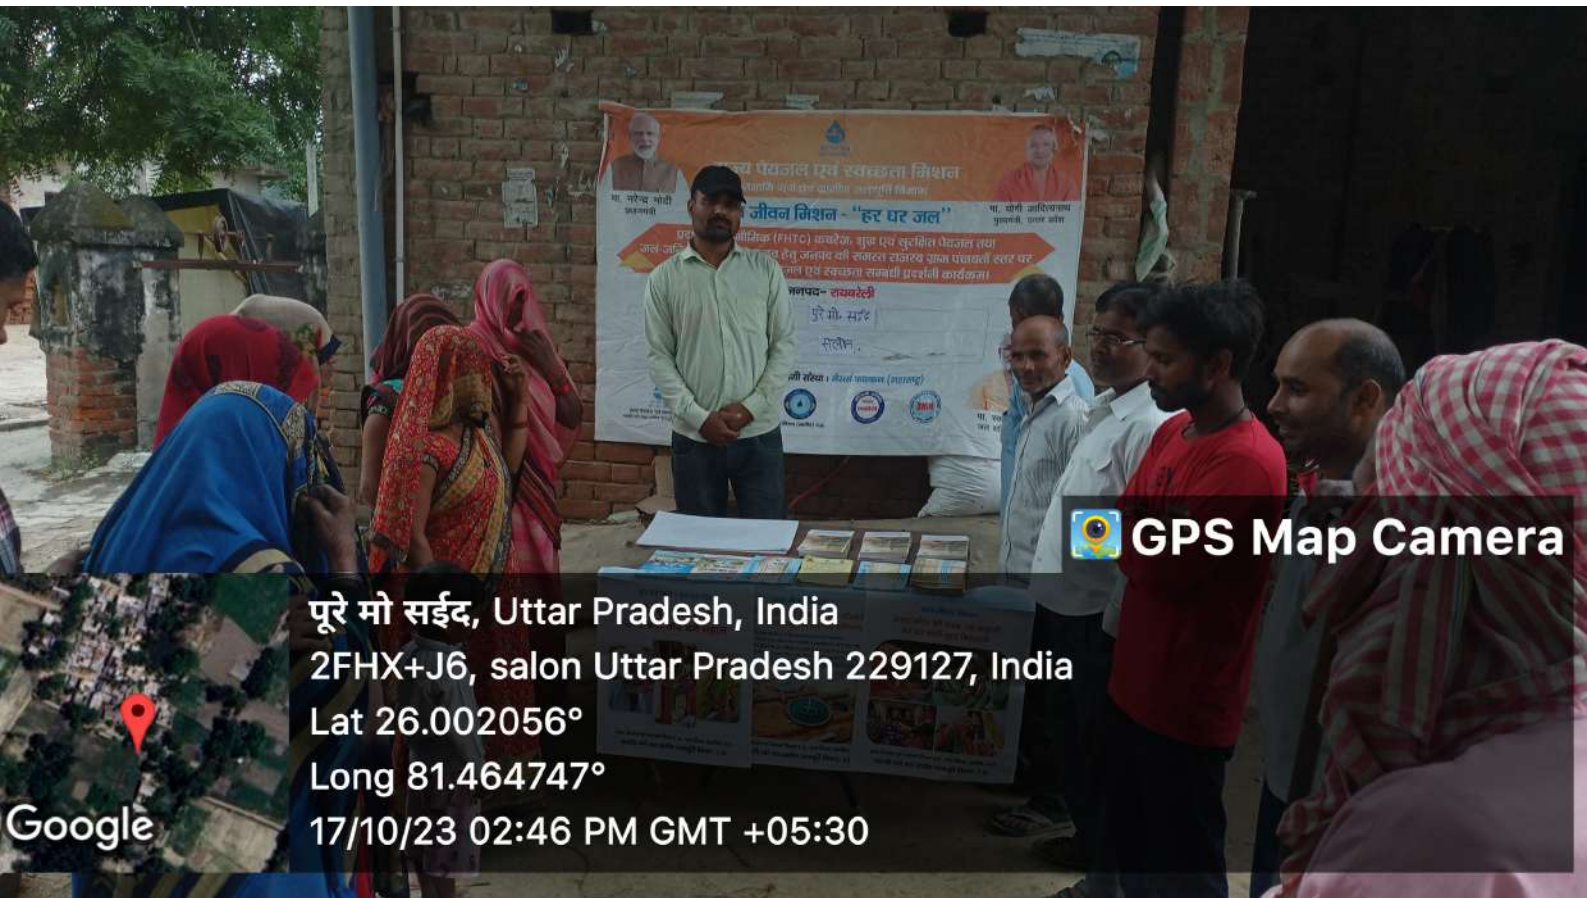

 **GPS Map Camera**

पूरे मो सर्ईद, Uttar Pradesh, India
2FHX+J6, salon Uttar Pradesh 229127, India
Lat 26.002056°
Long 81.464747°
17/10/23 02:47 PM GMT +05:30

Google

 **GPS Map Camera**

पूरे मो सईद, Uttar Pradesh, India
2FHX+J6, salon Uttar Pradesh 229127, India
Lat 26.002056°
Long 81.464747°
17/10/23 02:46 PM GMT +05:30

 **GPS Map Camera**

पूरे मो सईद, Uttar Pradesh, India
2FHX+J6, salon Uttar Pradesh 229127, India
Lat 26.002056°
Long 81.464747°
17/10/23 02:46 PM GMT +05:30

Google