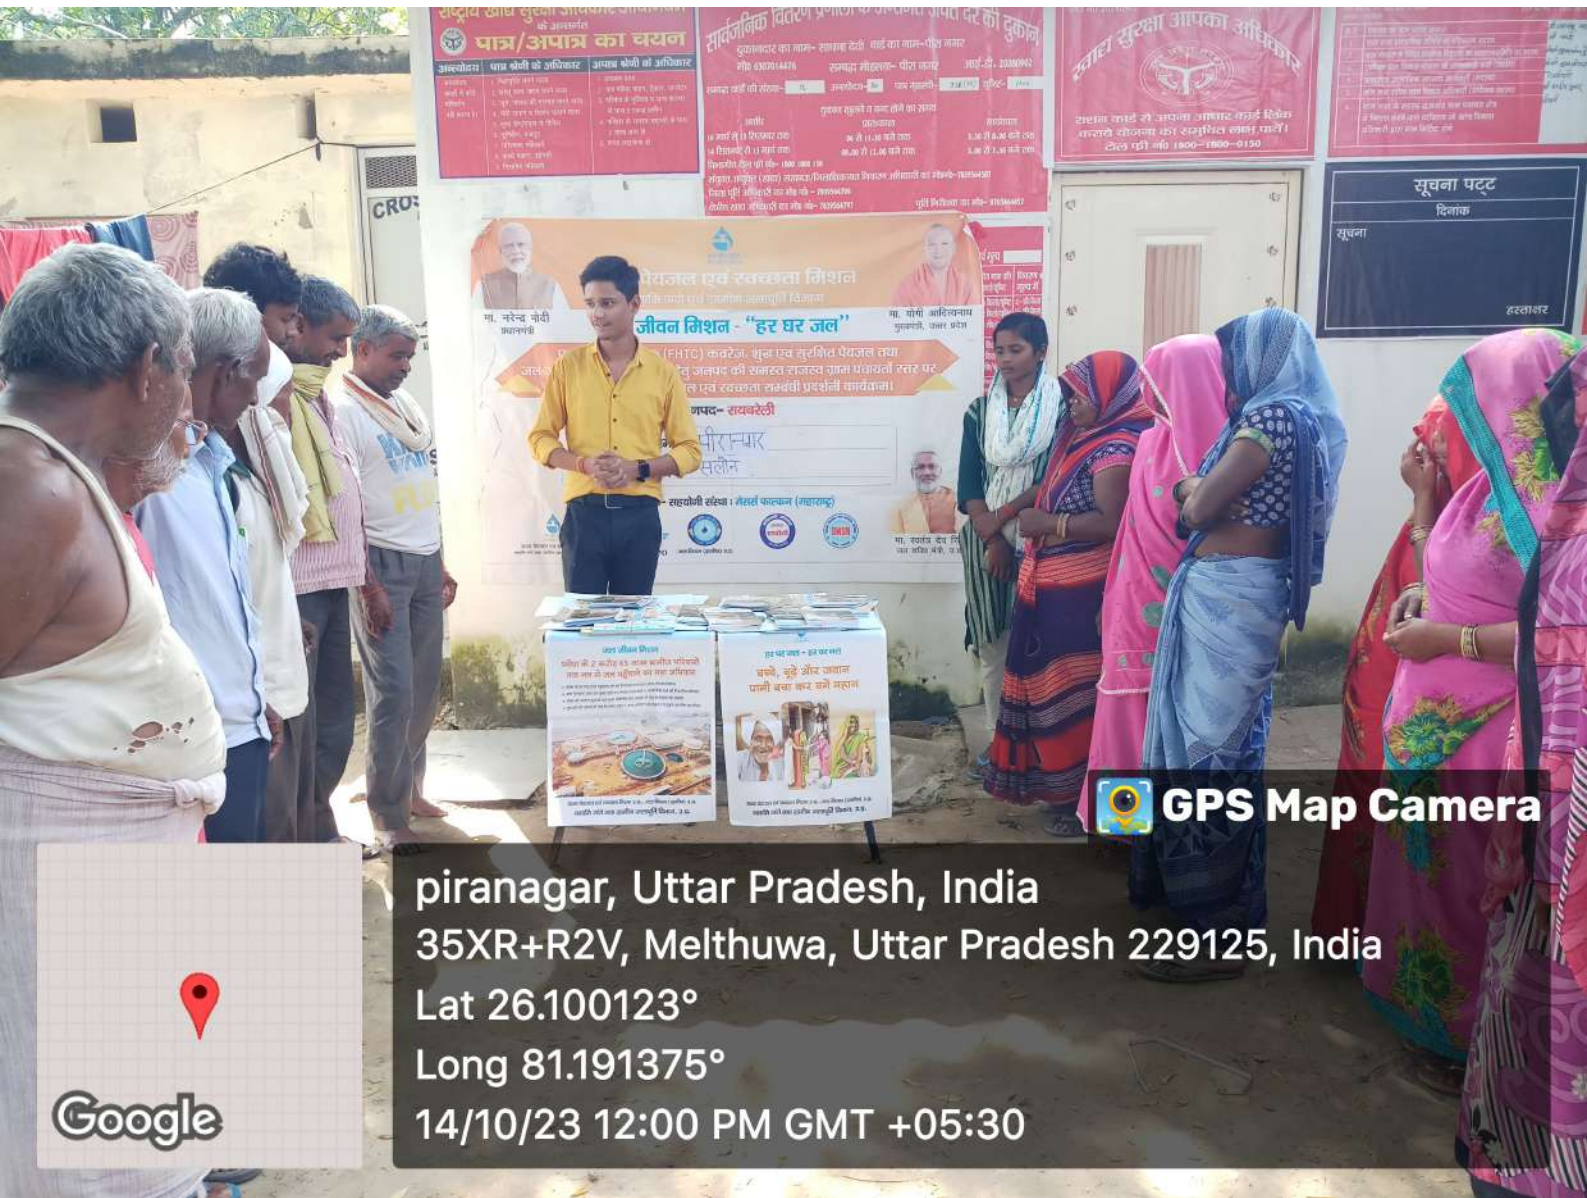

piranagar, Uttar Pradesh, India
35XR+R2V, Melthuha, Uttar Pradesh 229125, India
Lat 26.100123°
Long 81.191375°
14/10/23 12:00 PM GMT +05:30

piranagar, Uttar Pradesh, India
35XR+R2V, Melthua, Uttar Pradesh 229125, India
Lat 26.100123°
Long 81.191375°
14/10/23 12:00 PM GMT +05:30

piranagar, Uttar Pradesh, India
35XR+R2V, Melthuwa, Uttar Pradesh 229125, India
Lat 26.100123°
Long 81.191375°
14/10/23 12:00 PM GMT +05:30