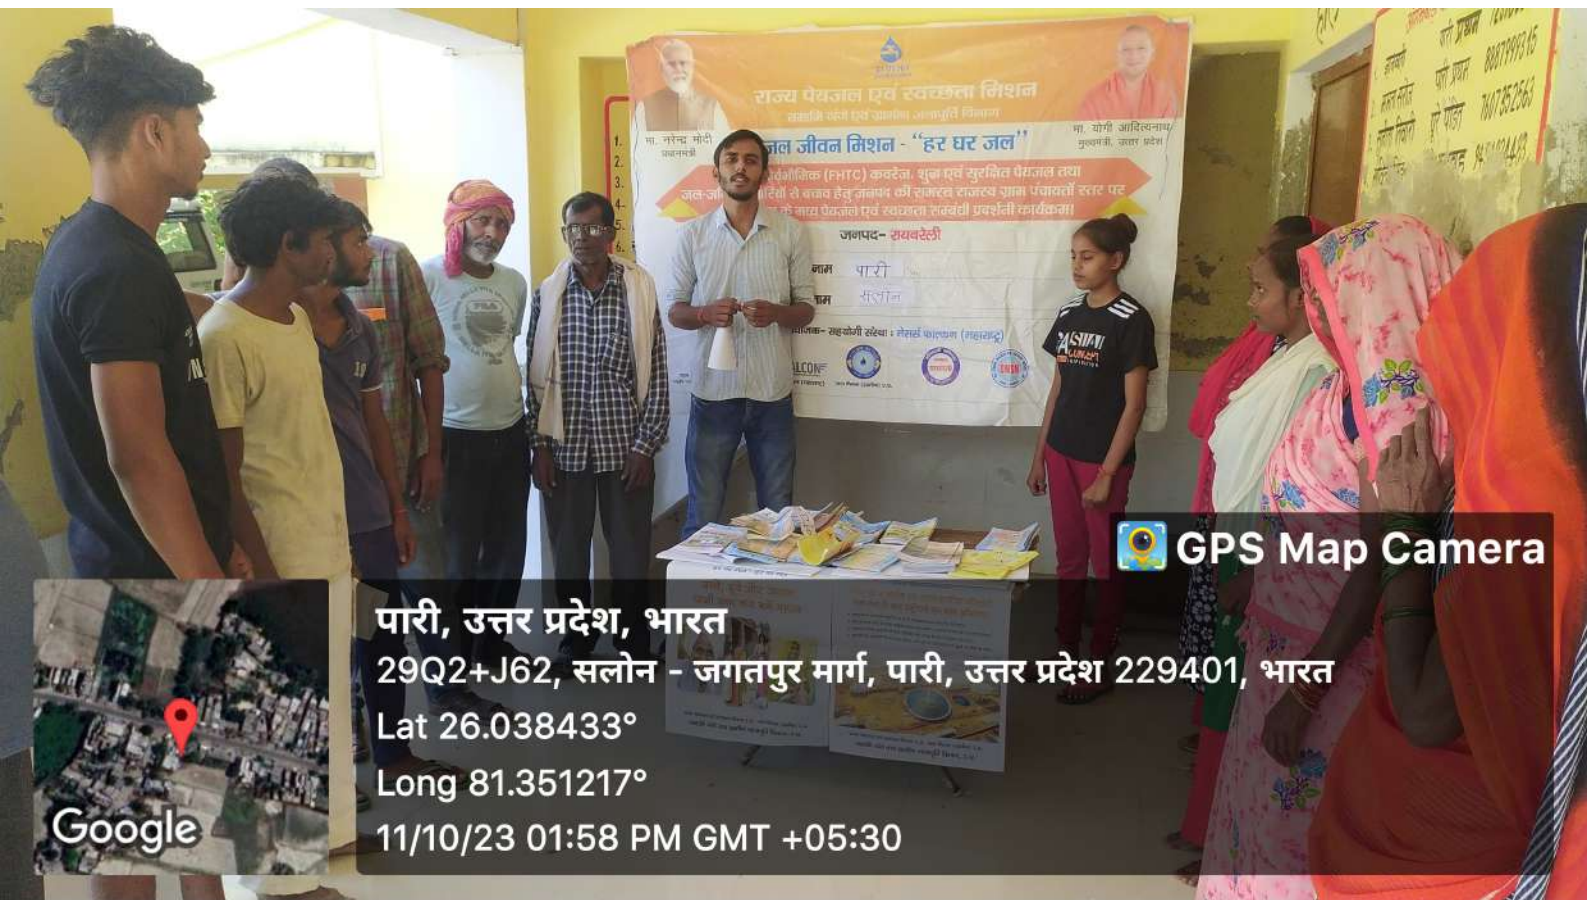

राज्य पेयजल एवं स्वच्छता मिशन
 जल जीवन मिशन - "हर घर जल"
 जलनी-सौचमयानिक (FHAC) कवरेंज. शुद्ध एवं सुरक्षित पेयजल तथा
 स्वच्छता के माध्यम से स्वास्थ्य हेतु जनसमूह की समग्रता राजस्व राजन पंचायतों स्तर पर
 प्रसारण के जल पेयजल एवं स्वच्छता संबंधी प्रवर्धनी कार्यक्रम।
 जनपद - समवेरी
 का नाम पारी
 का नाम सलोन
 अंग्रेजक- सहयोगी संस्था : नैसर्ग कालकन (गढ़वाड़)
 FALCON
 नैसर्ग कालकन (गढ़वाड़) प्रा. लि.

GPS Map Camera

पारी, उत्तर प्रदेश, भारत
 29Q2+J62, सलोन - जगतपुर मार्ग, पारी, उत्तर प्रदेश 229401, भारत
 Lat 26.038433°
 Long 81.351217°
 11/10/23 01:58 PM GMT +05:30

GPS Map Camera

पारी, उत्तर प्रदेश, भारत
29Q2+J62, सलोन - जगतपुर मार्ग, पारी, उत्तर प्रदेश 229401, भारत
Lat 26.038433°
Long 81.351217°
11/10/23 01:58 PM GMT +05:30