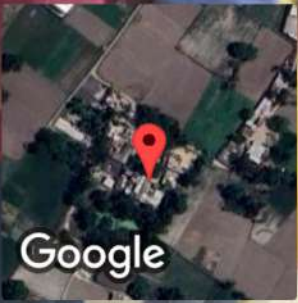


 **GPS Map Camera**

उमरी, उत्तर प्रदेश, भारत  
395X+6R2, उमरी, उत्तर प्रदेश 229127, भारत  
Lat 26.056605°  
Long 81.39968°  
13/10/23 01:50 PM GMT +05:30

 GPS Map Camera

उमरी, उत्तर प्रदेश, भारत  
395X+6R2, उमरी, उत्तर प्रदेश 229127, भारत  
Lat 26.056605°  
Long 81.39968°  
13/10/23 01:50 PM GMT +05:30

 **GPS Map Camera**

**उमरी, उत्तर प्रदेश, भारत**  
395X+6R2, उमरी, उत्तर प्रदेश 229127, भारत  
Lat 26.056605°  
Long 81.39968°  
13/10/23 01:50 PM GMT +05:30