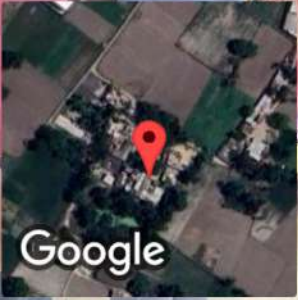


 **GPS Map Camera**

उमरी, उत्तर प्रदेश, भारत  
395X+6R2, उमरी, उत्तर प्रदेश 229127, भारत  
Lat 26.056605°  
Long 81.39968°  
13/10/23 01:50 PM GMT +05:30

 GPS Map Camera

उमरी, उत्तर प्रदेश, भारत  
395X+6R2, उमरी, उत्तर प्रदेश 229127, भारत  
Lat 26.056605°  
Long 81.39968°  
13/10/23 01:50 PM GMT +05:30

 **GPS Map Camera**

**उमरी, उत्तर प्रदेश, भारत**  
395X+6R2, उमरी, उत्तर प्रदेश 229127, भारत  
Lat 26.056605°  
Long 81.39968°  
13/10/23 01:50 PM GMT +05:30