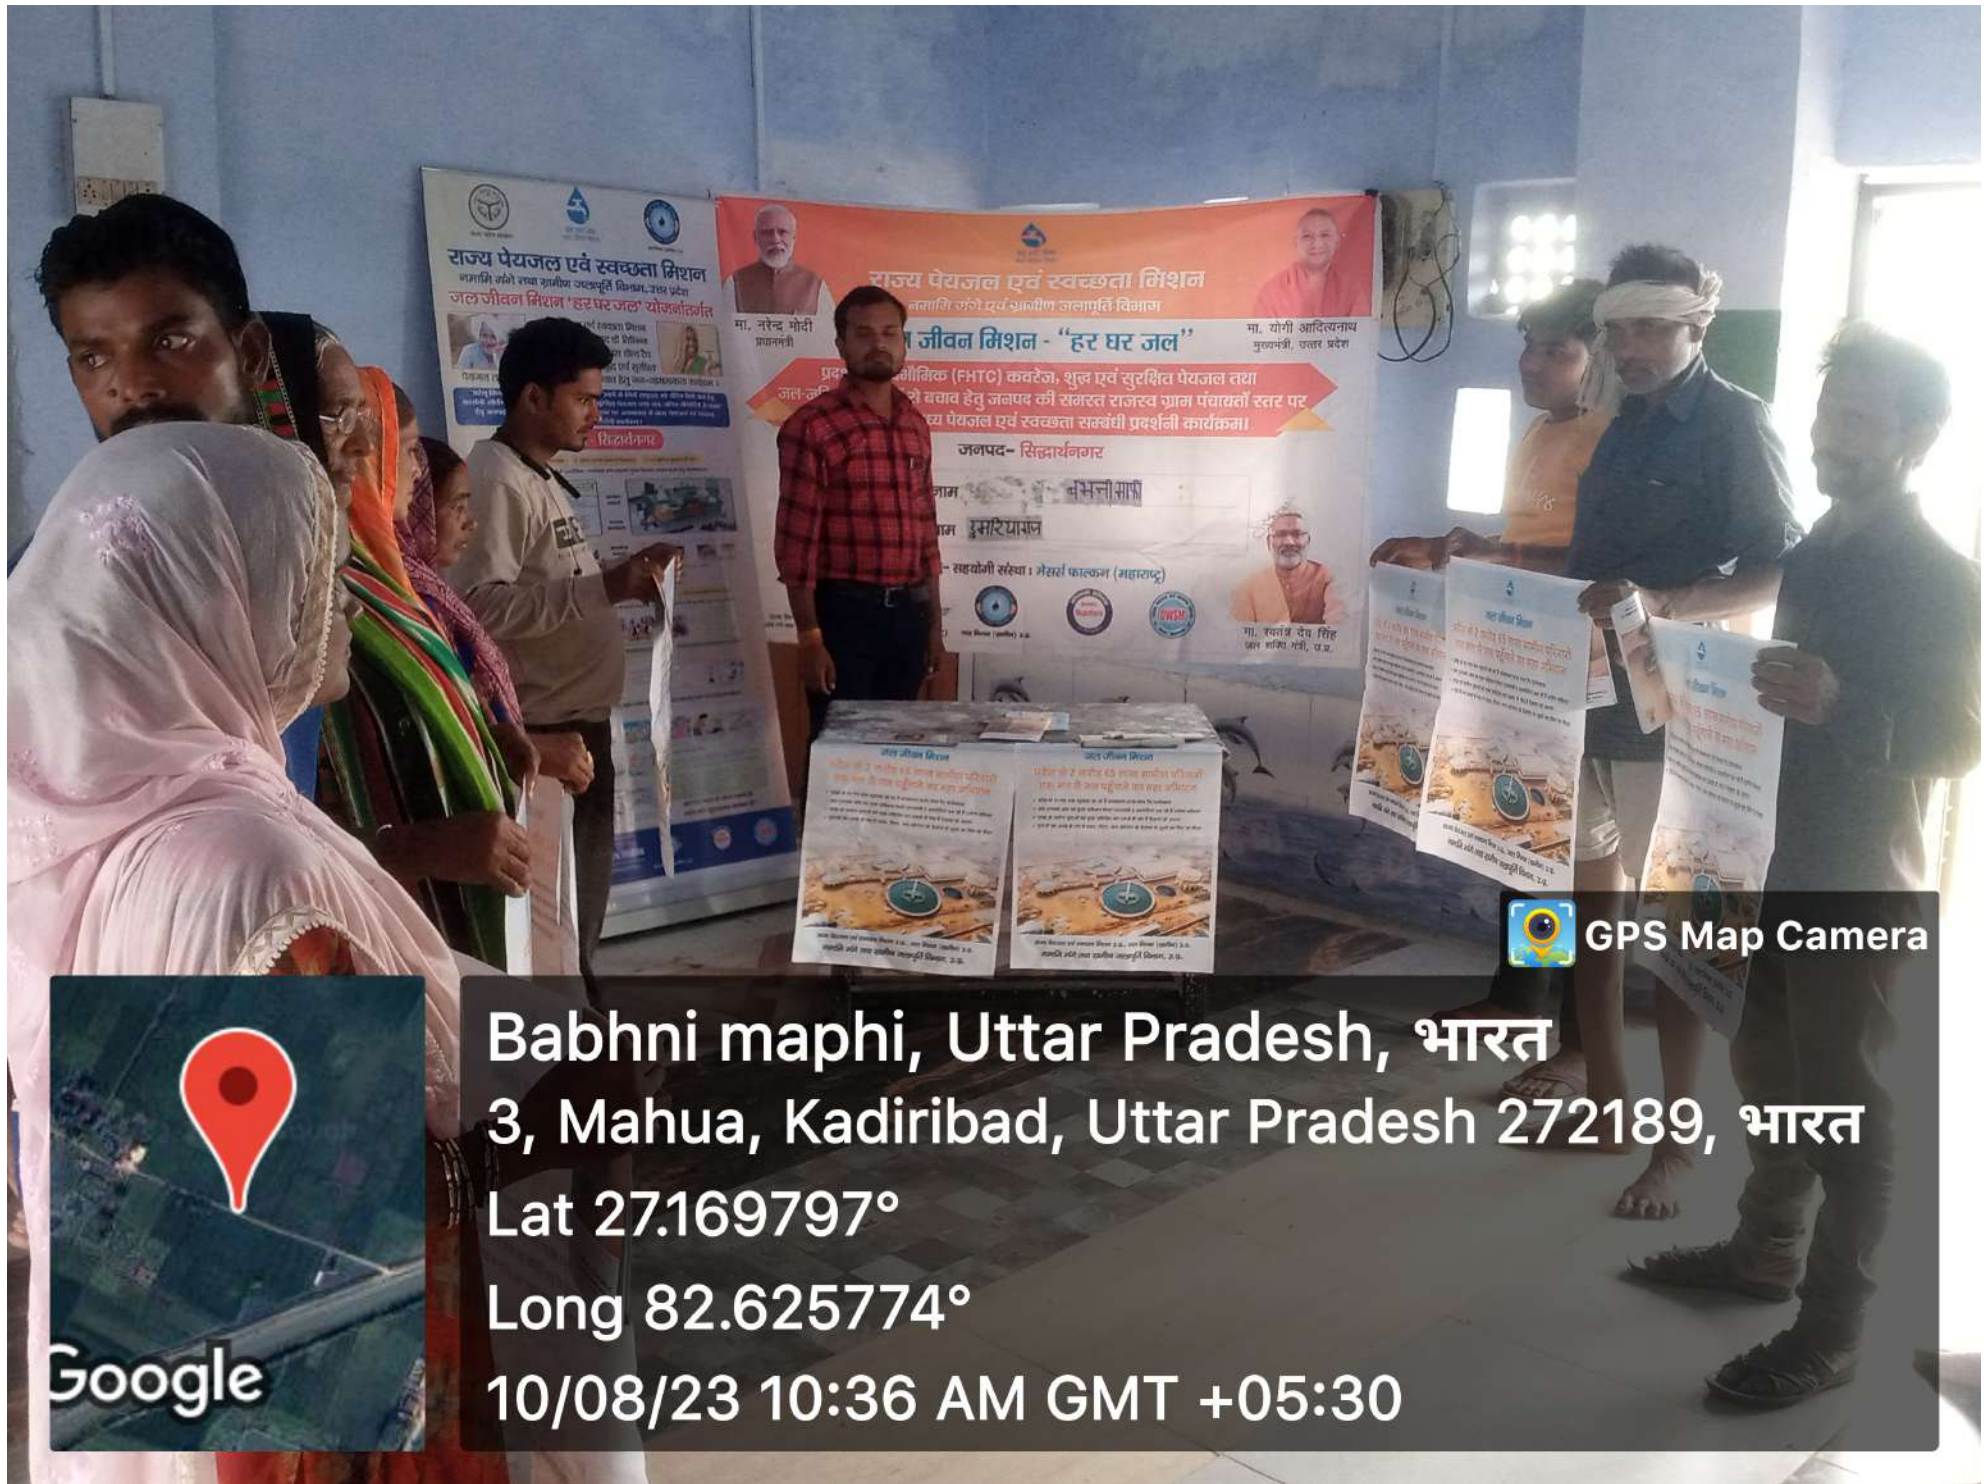

 GPS Map Camera

**Babhni maphi, Uttar Pradesh, भारत**  
**3, Mahua, Kadiribad, Uttar Pradesh 272189, भारत**  
**Lat 27.169797°**  
**Long 82.625774°**  
**10/08/23 10:36 AM GMT +05:30**

**राज्य पेयजल एवं स्वच्छता मिशन**  
 नवगति गंभीर एवं प्राणीगत जलापूर्ति मिशन

**जल जीवन मिशन - "हर घर जल"**  
 प्रदूषण नियंत्रण (FMAC) कवरेज, शुद्ध एवं सुरक्षित पेयजल तथा  
 जल-निष्कासन सुविधाओं के माध्यम से ग्रामीणों को स्वच्छ पेयजल एवं स्वच्छता संबंधी प्रदर्शनी कार्यक्रम।

जगपद- सिद्धार्थनगर

ग्राम- बभनीमफी  
 ग्राम- दुसरियासल

सहयोगी संस्था: ग्रेसर्स फाउण्डेशन (महाराष्ट्र)

मा. नरेंद्र मोदी  
 प्रधानमंत्री

मा. योगी आदित्यनाथ  
 मुख्यमंत्री, उत्तर प्रदेश

मा. रवींद्र प्रेम सिंह  
 जल निदेशक, उत्तर प्रदेश

 GPS Map Camera

**Babhni maphi, Uttar Pradesh, भारत**  
**3, Mahua, Kadiribad, Uttar Pradesh 272189, भारत**  
 Lat 27.169797°  
 Long 82.625774°  
 10/08/23 10:36 AM GMT +05:30

Google

राज्य पेयजल एवं स्वच्छता मिशन  
जमायि गंगे तथा ग्रामीण जलापूर्ति विभाग, उत्तर प्रदेश  
जल जीवन मिशन 'हर घर जल' योजनांतर्गत