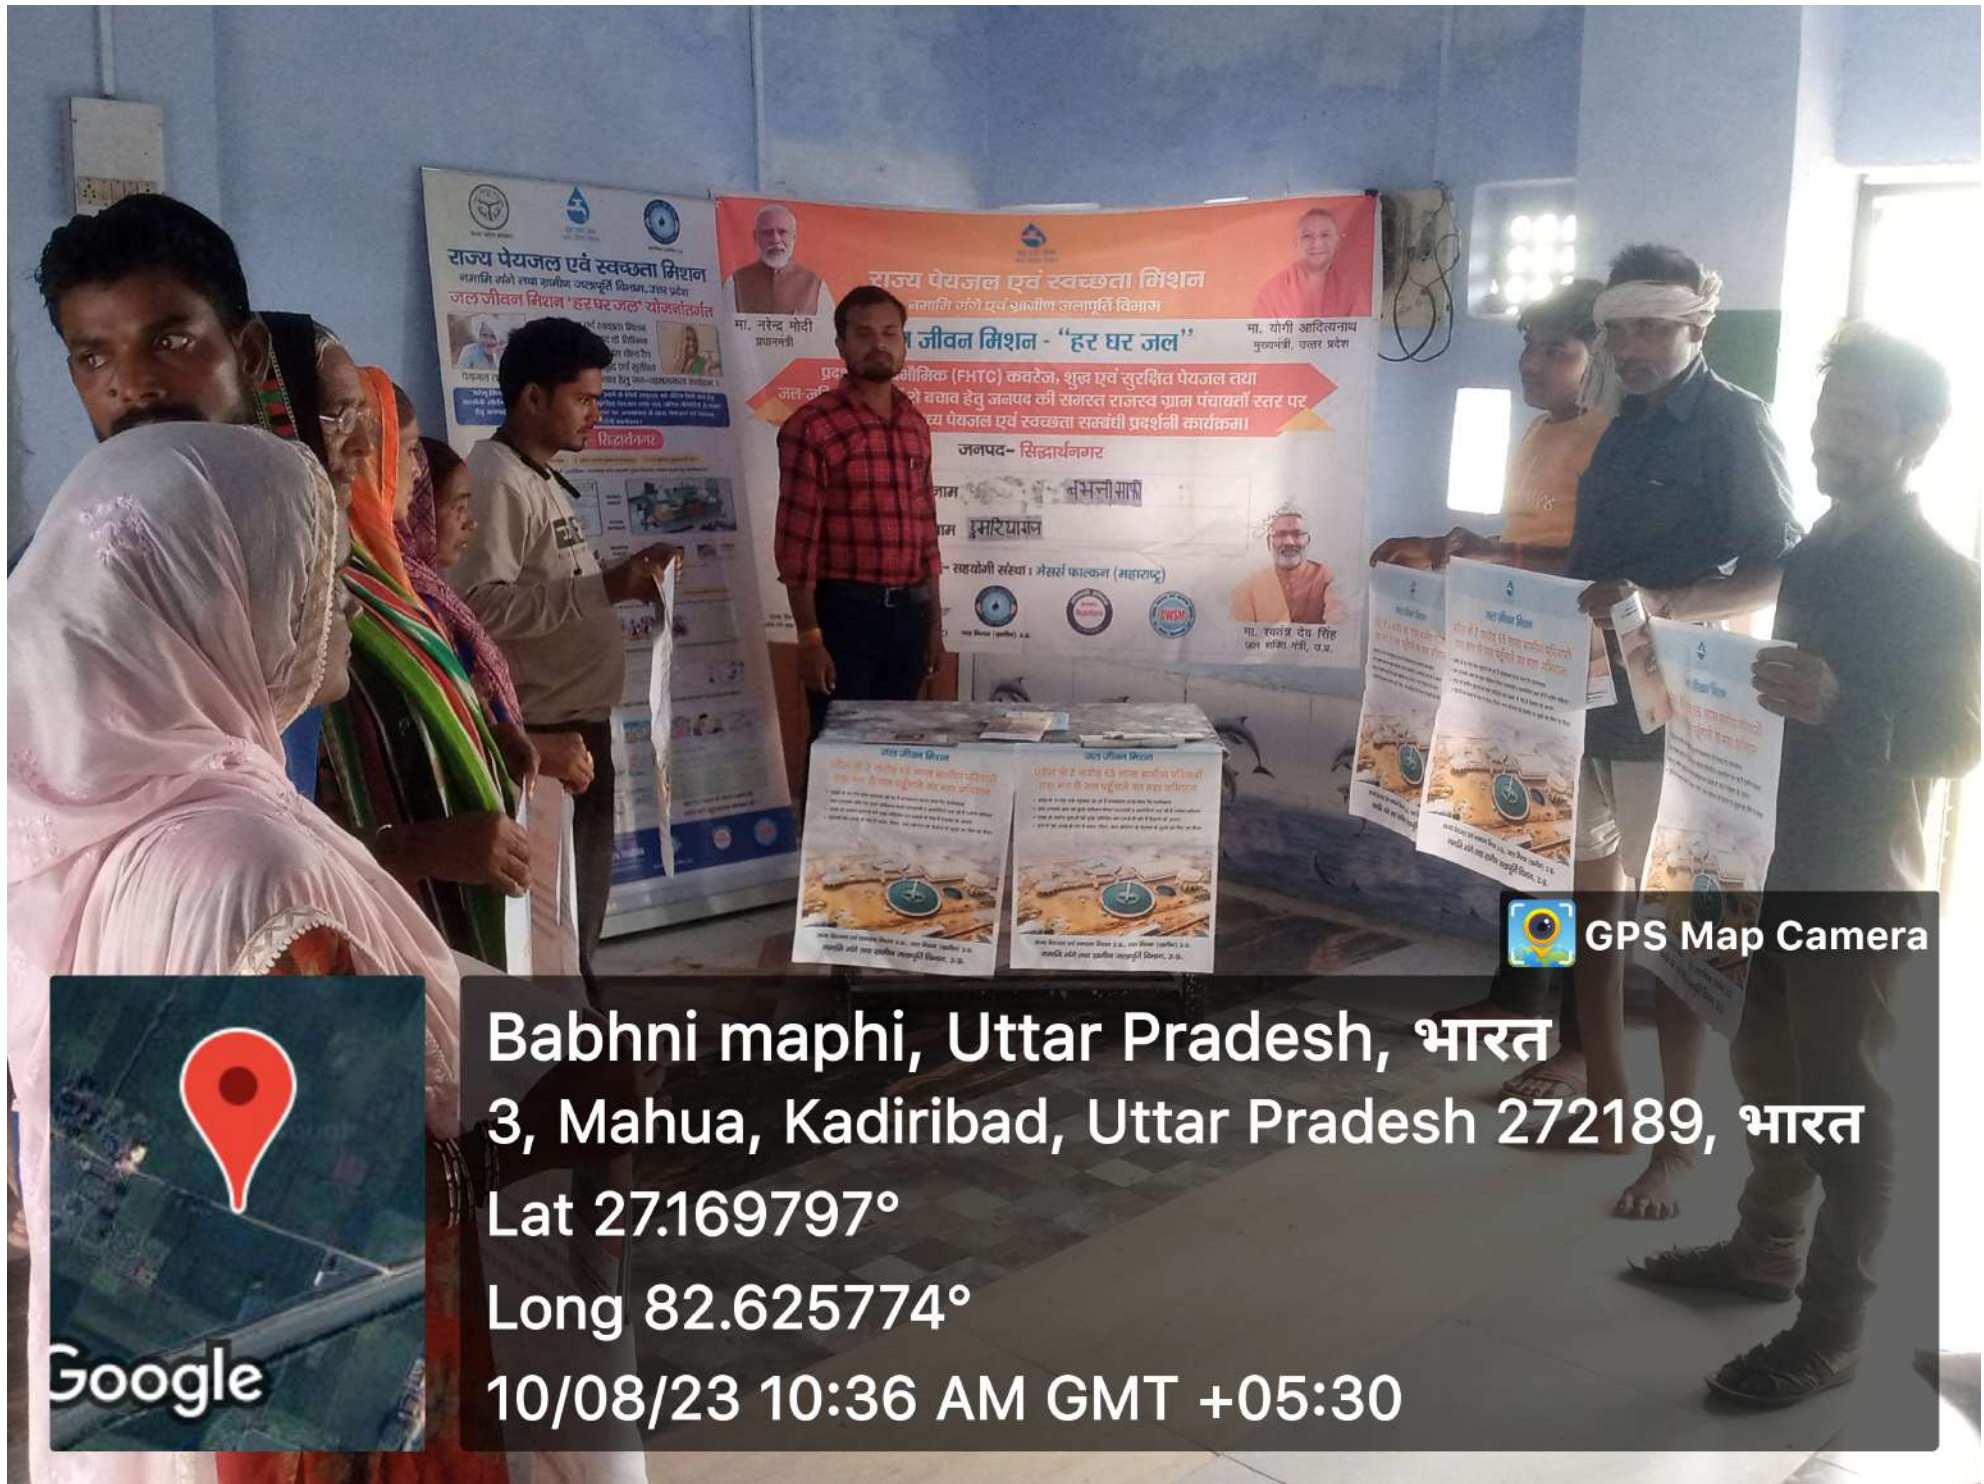

GPS Map Camera