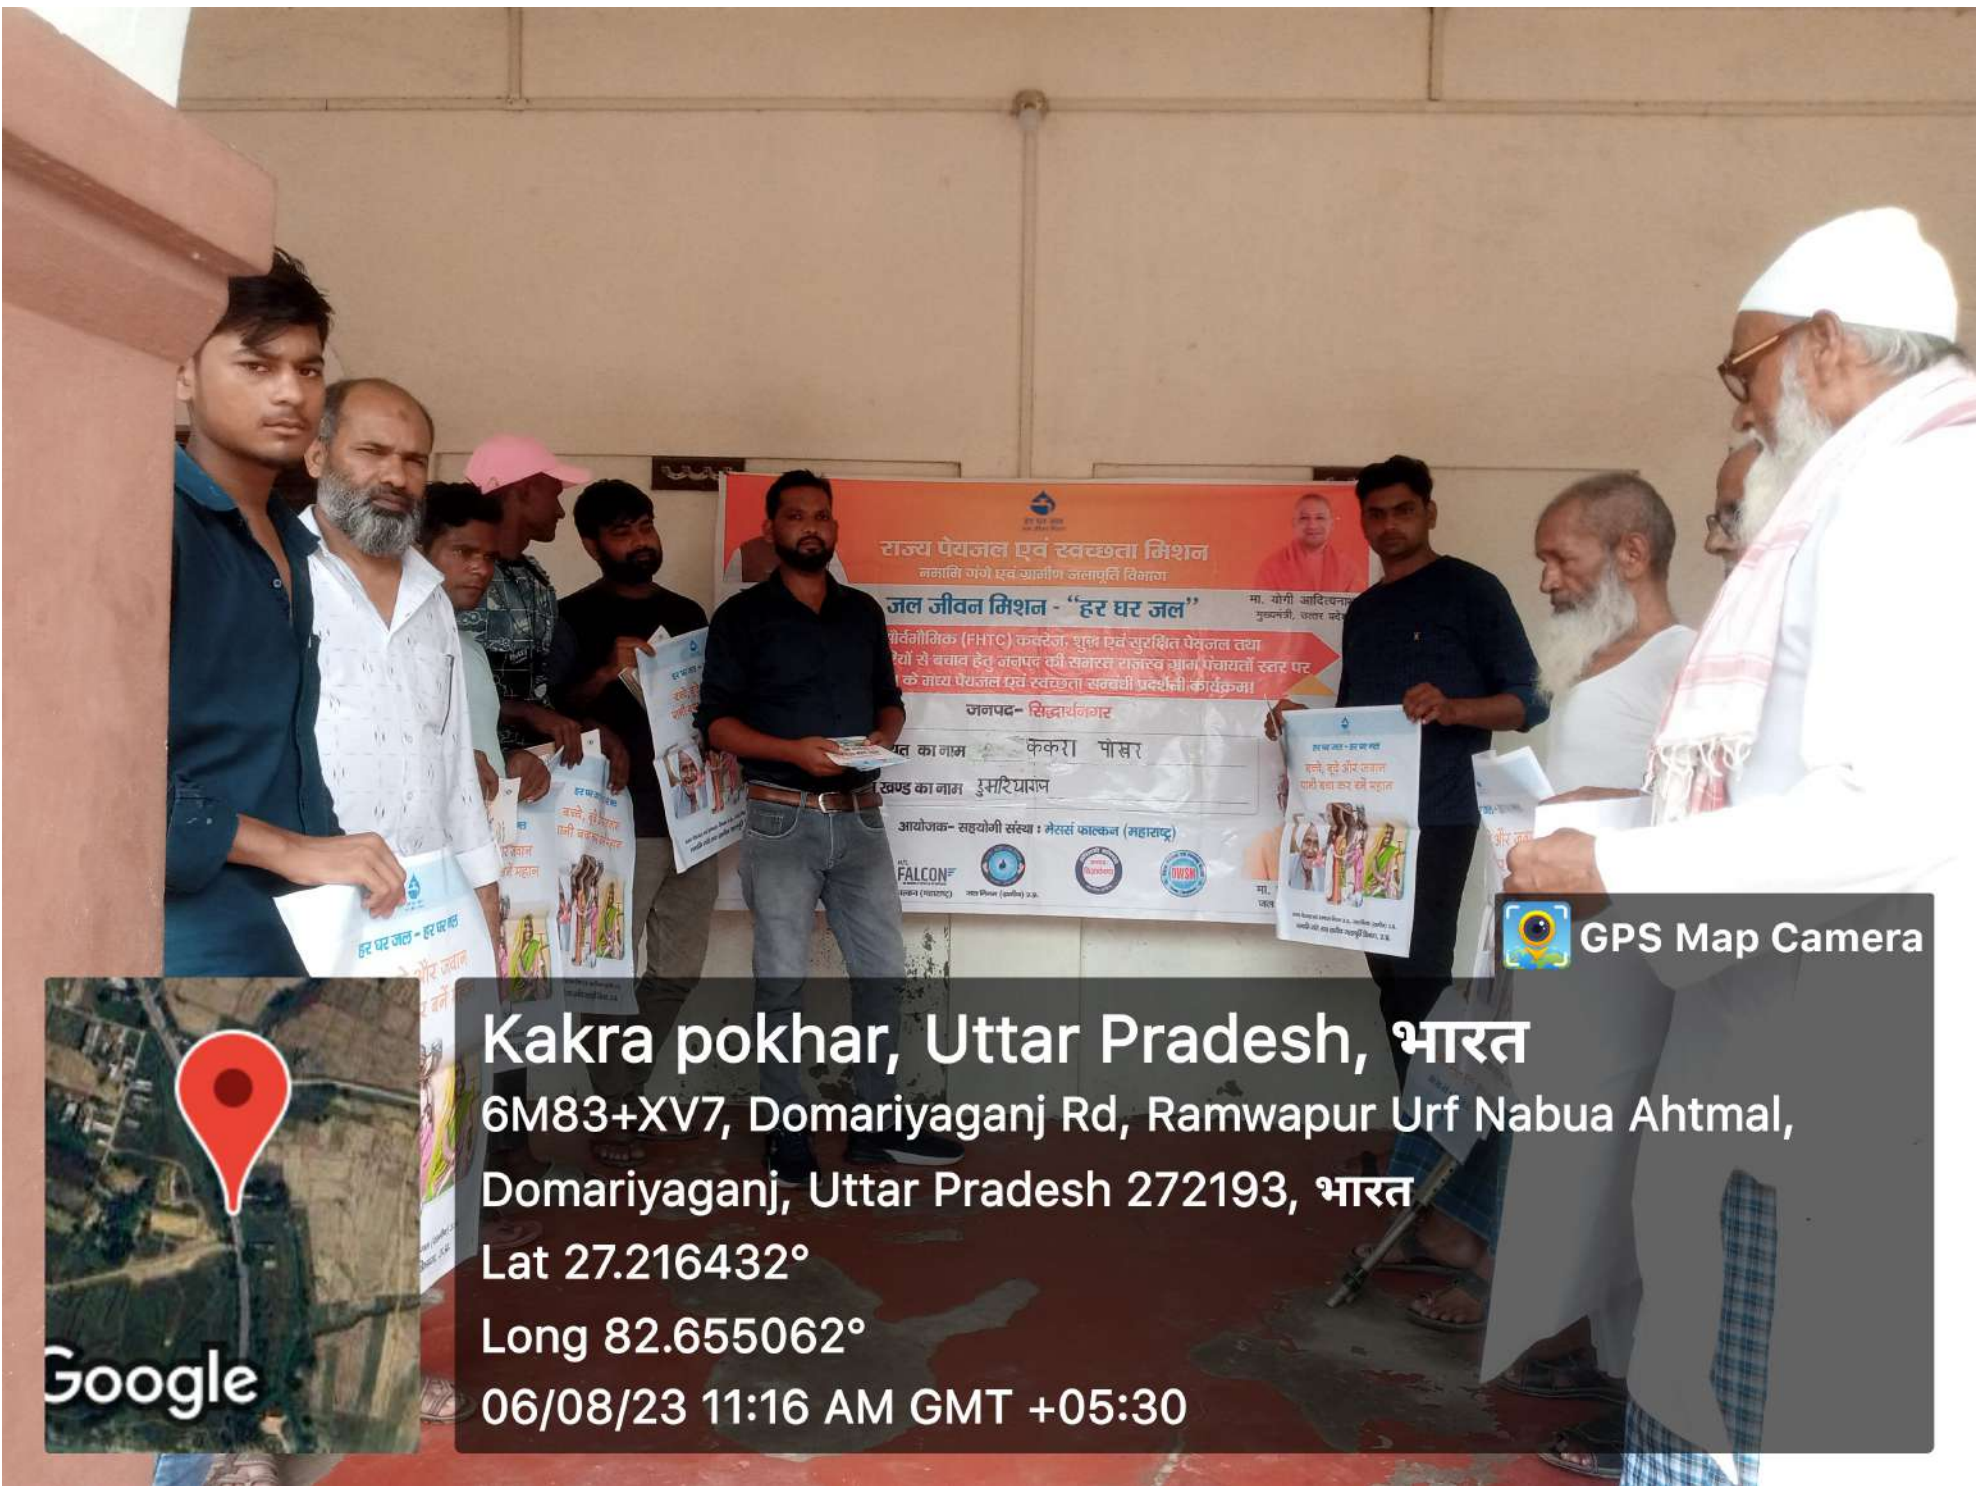

GPS Map Camera