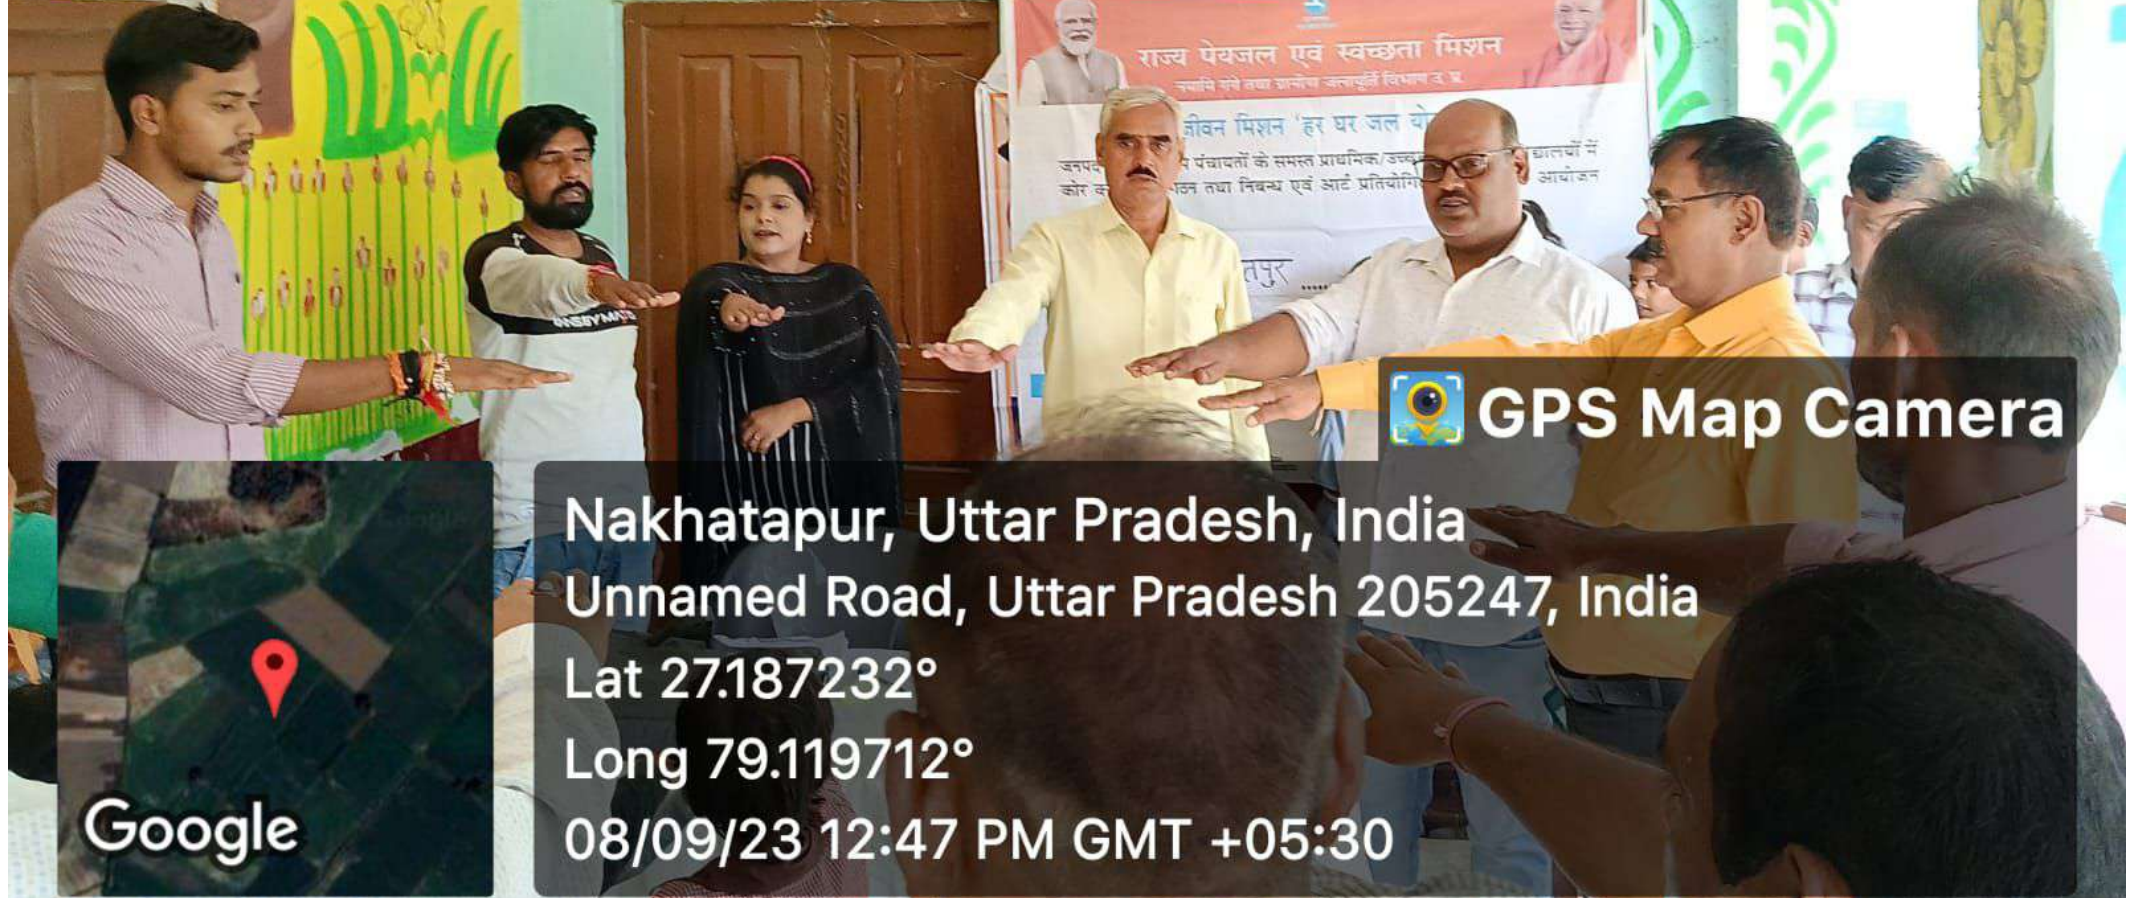

कम्प्यूटर कक्ष

GPS Map Camera

Nakhatapur, Uttar Pradesh, India
Unnamed Road, Uttar Pradesh 205247, India
Lat 27.187232°
Long 79.119712°
08/09/23 12:47 PM GMT +05:30