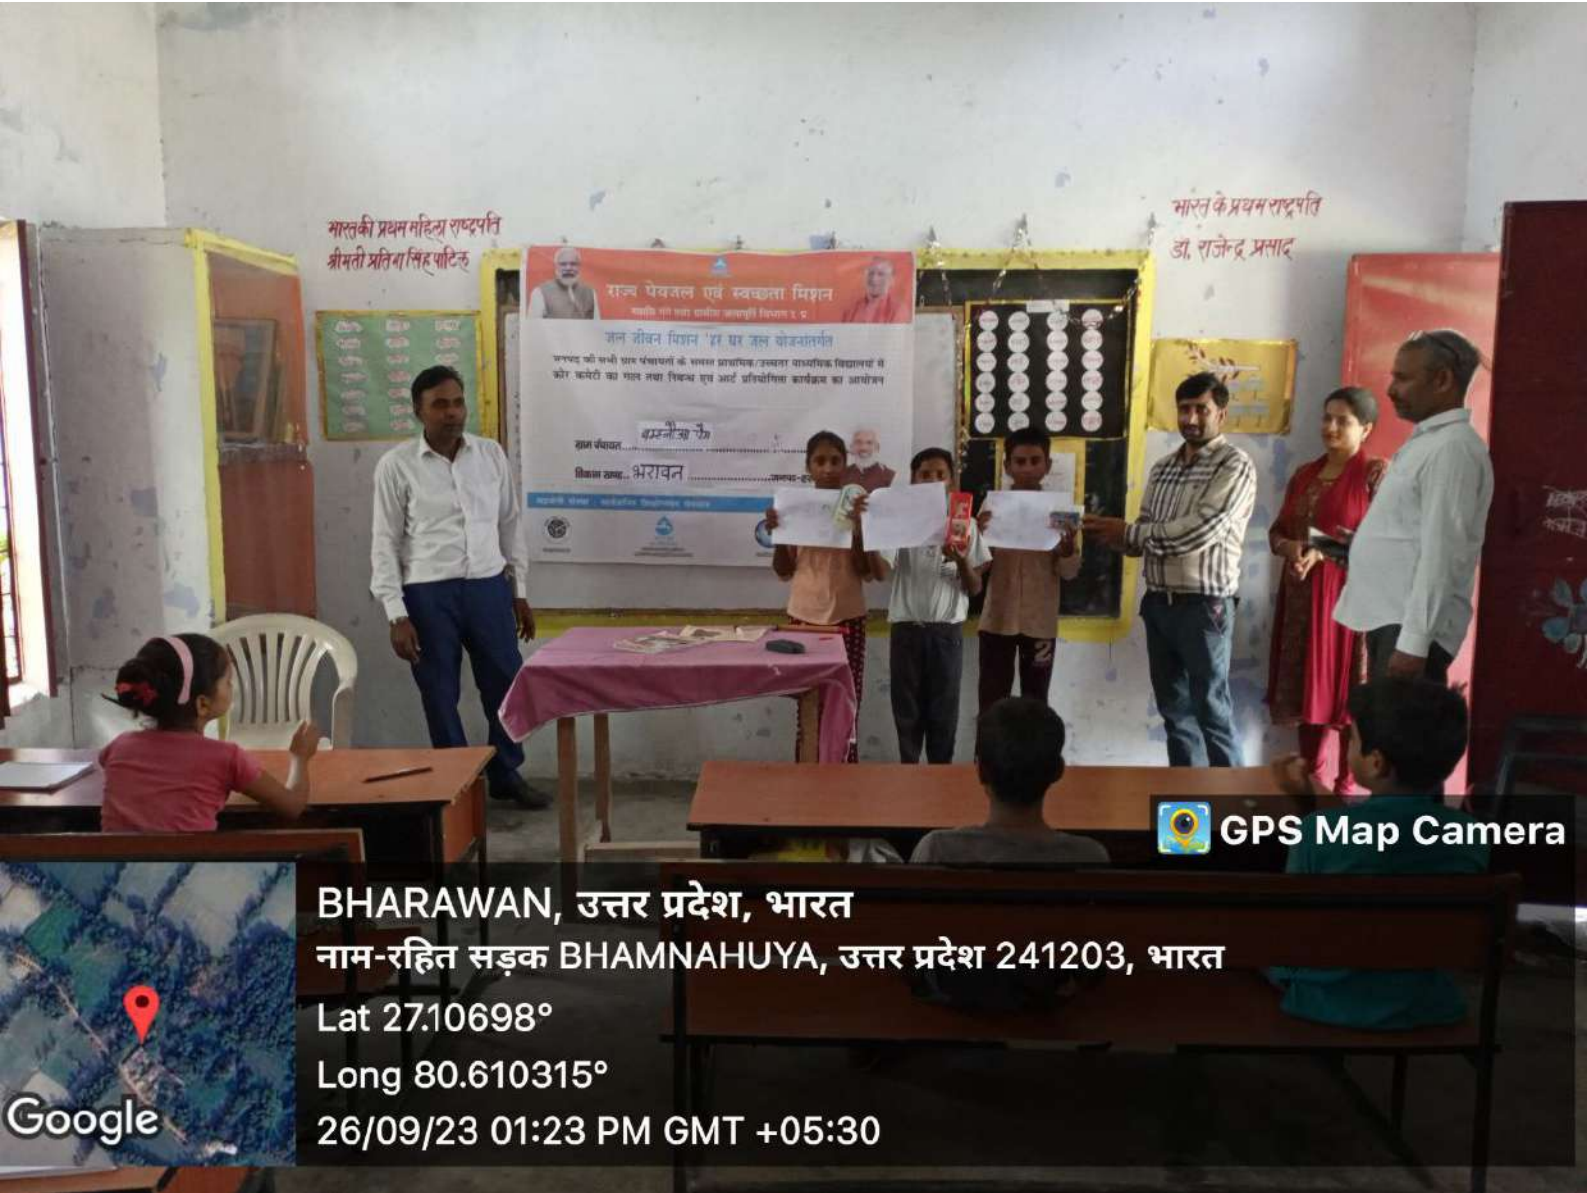

GPS Map Camera

BHARAWAN, उत्तर प्रदेश, भारत
नाम-रहित सड़क BHAMNAHUYA, उत्तर प्रदेश 241203, भारत
Lat 27.10698°
Long 80.610315°
26/09/23 01:23 PM GMT +05:30