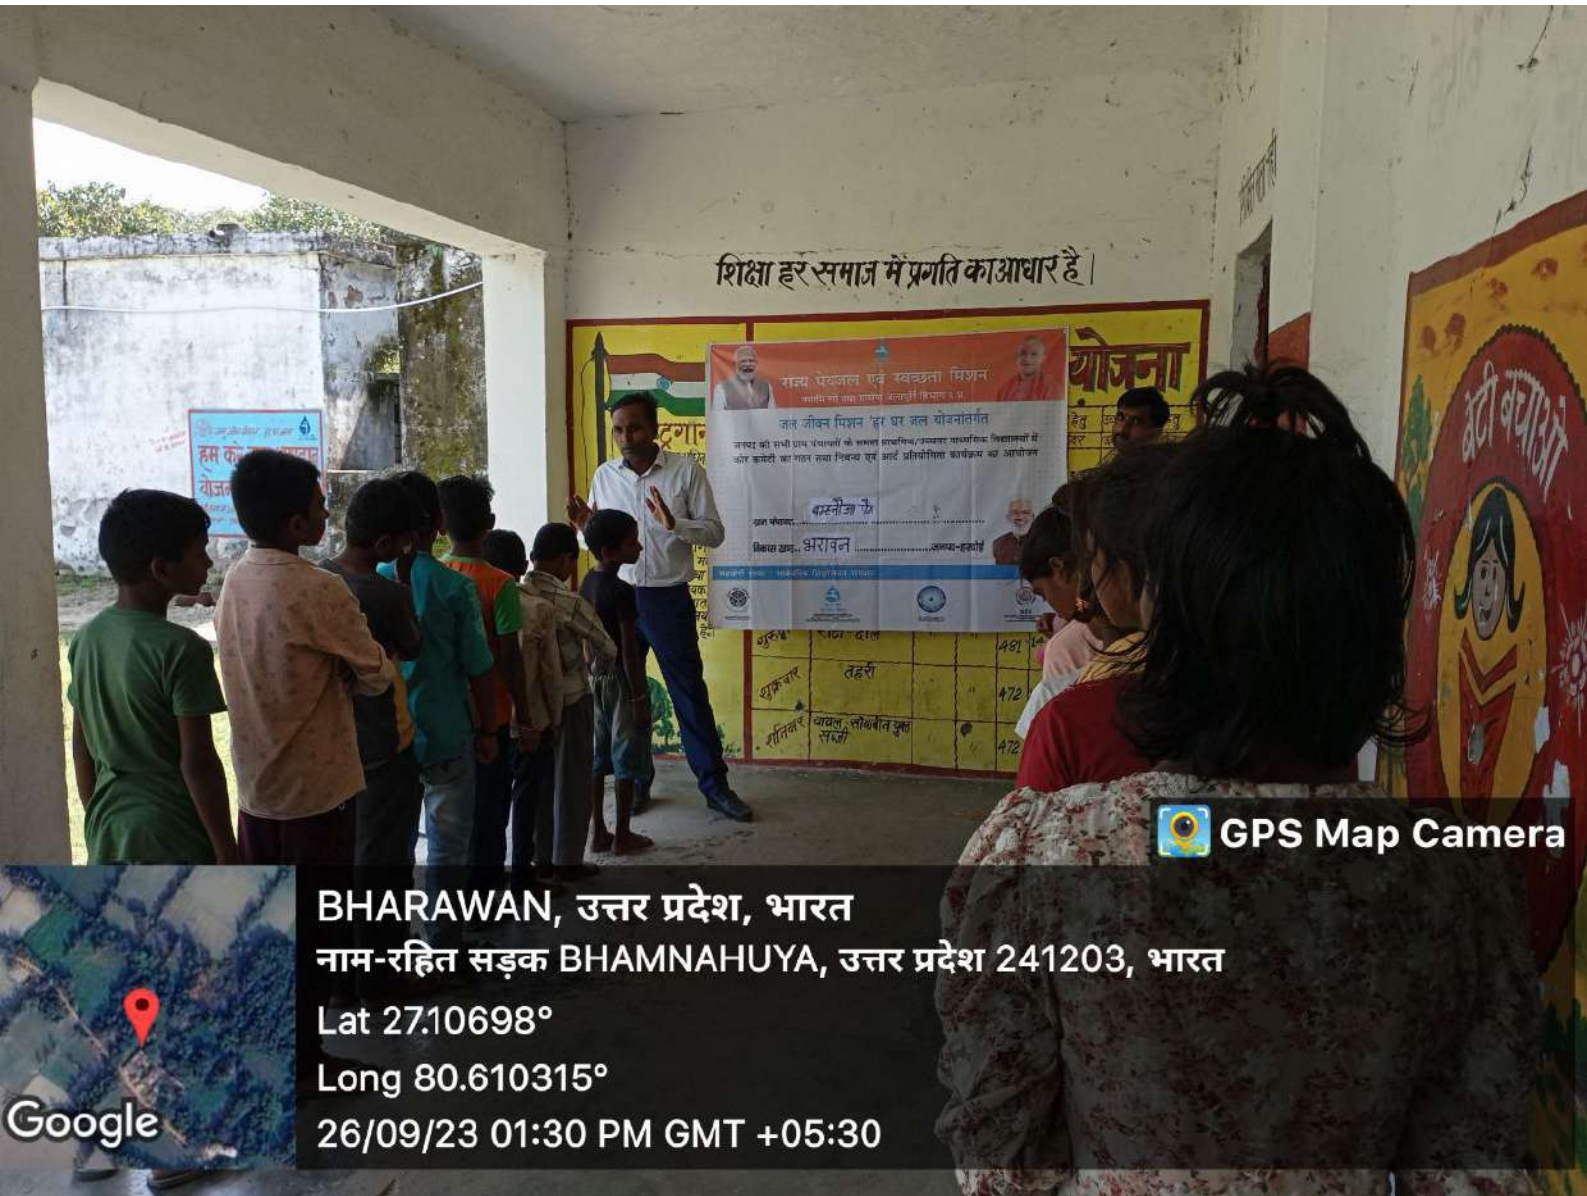

शिक्षा हर समाज में प्रगति का आधार है।

रक्षा, पेशजल एवं स्वच्छता मिशन
समिति को सहायता प्रदान करने के लिए प्र
नए जीवन मिशन इन धर नए योजनागत
जयपुर को सभी ग्राम पंचायतों के अग्रणी कार्यक्रम/उपक्रम/सामाजिक विद्यालयों में
कोर कमिटी का गठन तथा निम्नलिखित कार्य प्रतिक्रिया कार्यक्रम का आयोजन
योजना के
विकास प्राय: भारावन

योजना

बेटी बचाओ

GPS Map Camera

BHARAWAN, उत्तर प्रदेश, भारत
नाम-रहित सड़क BHAMNAHUYA, उत्तर प्रदेश 241203, भारत
Lat 27.10698°
Long 80.610315°
26/09/23 01:30 PM GMT +05:30

Google