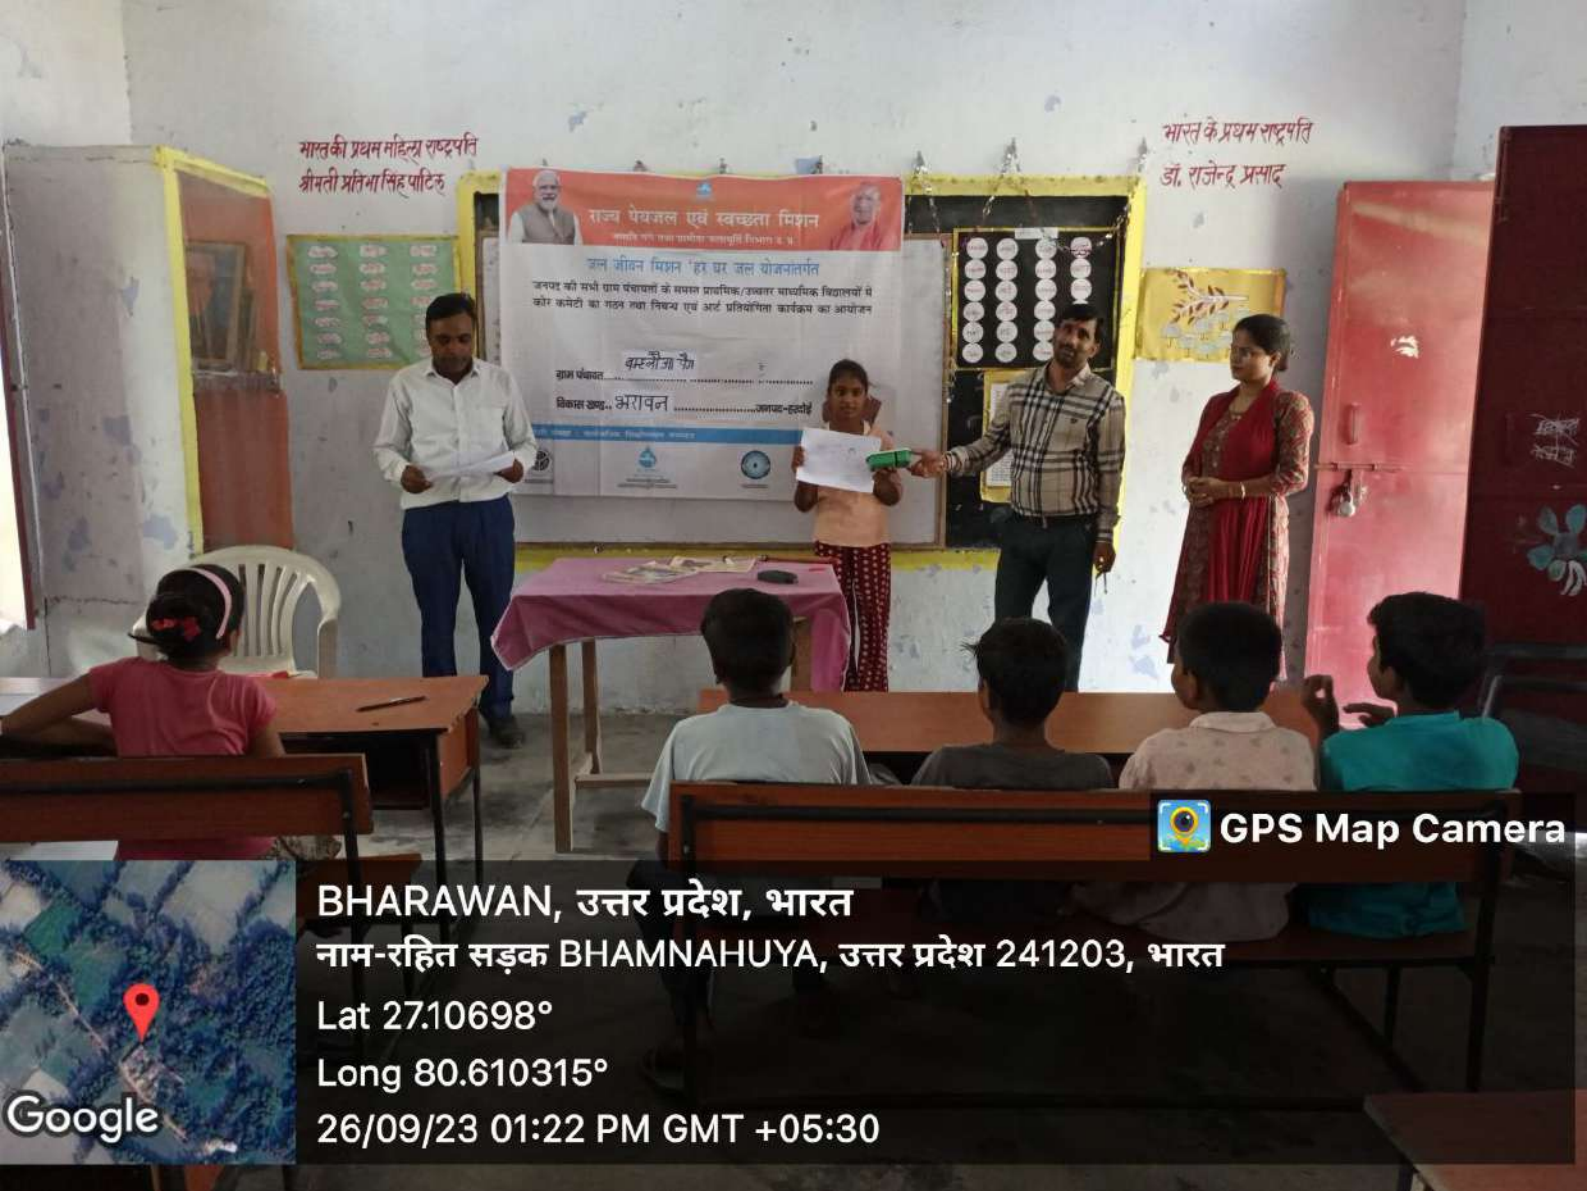

भारत की प्रथम महिला राष्ट्रपति
श्रीमती प्रतिभा सिंह पाटील

भारत के प्रथम राष्ट्रपति
डॉ. राजेन्द्र प्रसाद

राज्य पेयजल एवं स्वच्छता मिशन
जल जीवन मिशन 'हर घर जल योजना' अंतर्गत
जनपद की सभी ग्राम पंचायतों के सफल शारदिक/उत्तार पार्थिविक विद्यालयों में
कोर कमेटी का गठन तथा निम्न एवं अटॉट प्रतिबंधित कार्यक्रम का आयोजन

ग्राम पंचायत: **बम्हरी आँना**
शिवराम कन्व. **आरावन** ..... जगन्नाथ-हरीद्वी