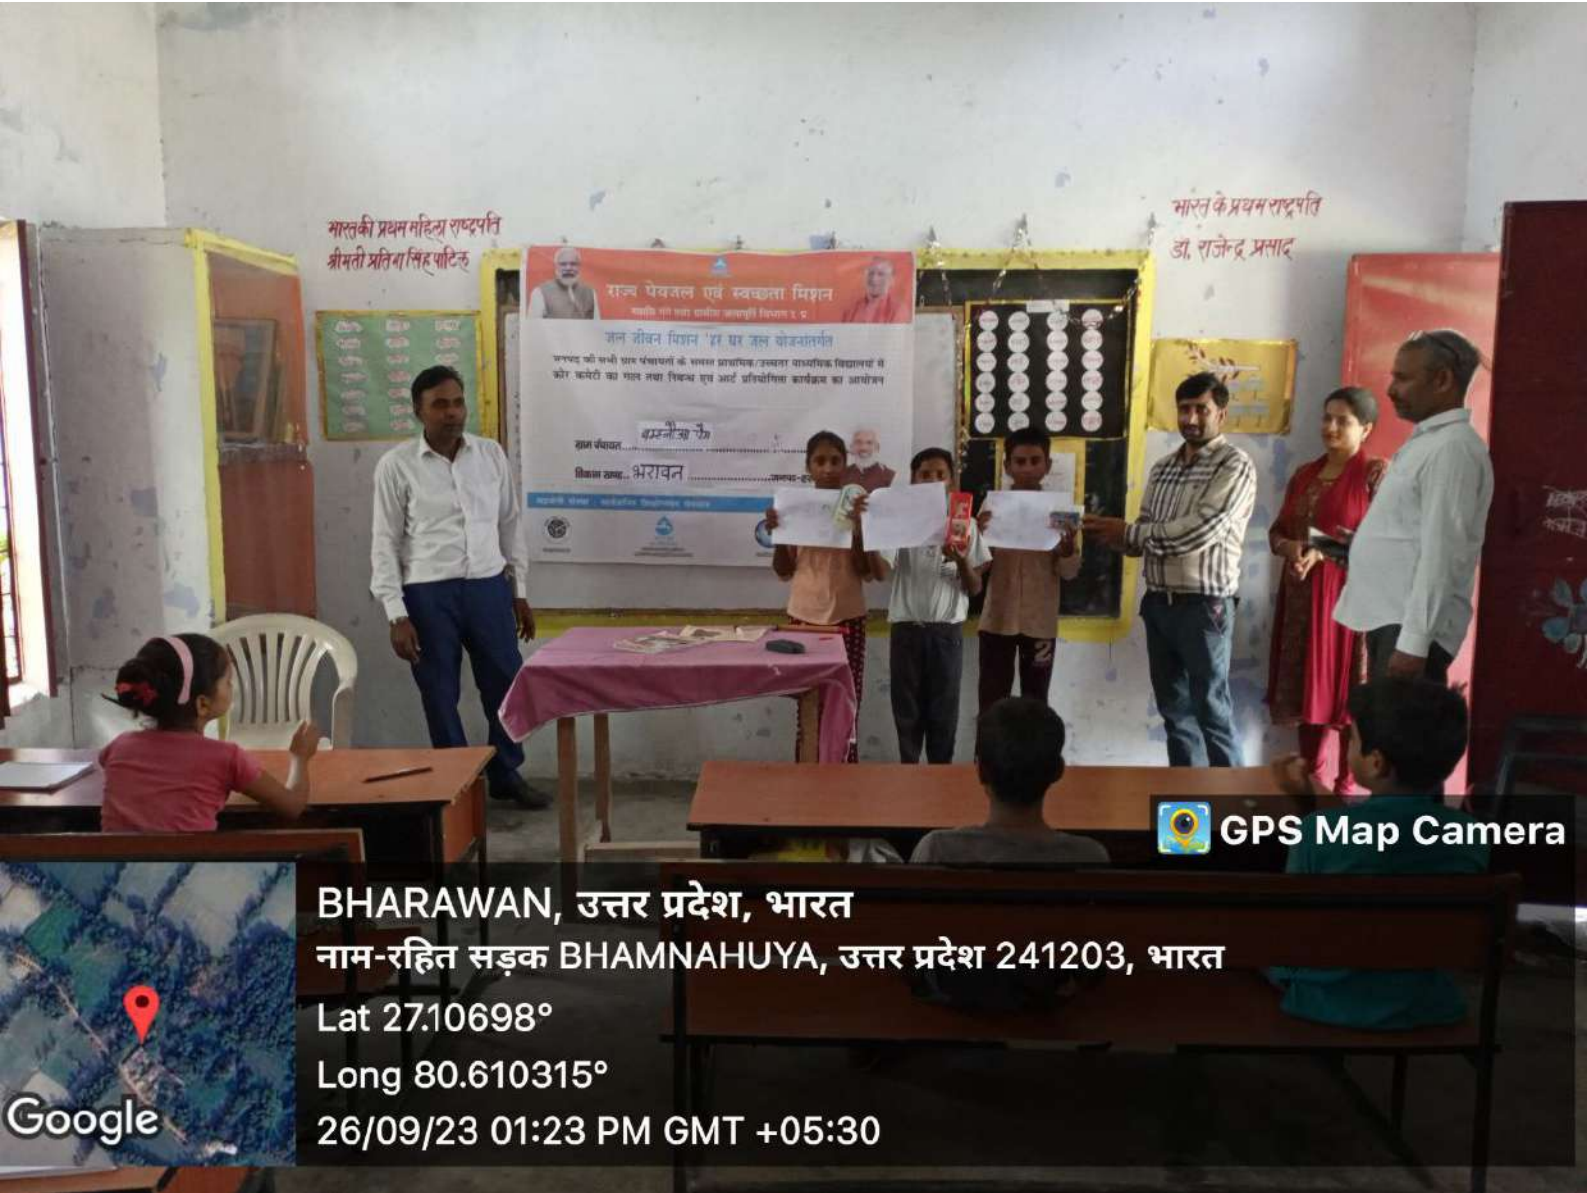

भारत की प्रथम महिला राष्ट्रपति
श्रीमती प्रतिभा सिंह पाटिल

भारत के प्रथम राष्ट्रपति
डॉ. राजेन्द्र प्रसाद

 GPS Map Camera

BHARAWAN, उत्तर प्रदेश, भारत

नाम-रहित सड़क BHAMNAHUYA, उत्तर प्रदेश 241203, भारत

Lat 27.10698°

Long 80.610315°

26/09/23 01:23 PM GMT +05:30

Google

भारतकी प्रथम महिला राष्ट्रपति
श्रीमती प्रतिभा सिंह पाटिल

भारत के प्रथम राष्ट्रपति
डॉ. राजेन्द्र प्रसाद

राज्य पंचवत्स एवं स्वच्छता मिशन
कृषि, पशु, मत्स्य, जलसंधन, परिवहन, स्वास्थ्य, शिक्षा, युवा कल्याण, शहरी विकास, ग्रामीण विकास, पंचायत राज, आवास, सूचना प्रौद्योगिकी, पर्यावरण, श्रम, कौशल विकास, आदि
जन जीवन मिशन 'हर घर जल योजना'
कल्याण की सभी धारा संस्थाओं से समस्त आवासीय, उद्योग, वाणिज्यिक, विद्यालयों से और कमेटी का पास तथा विद्युत एवं अर्थ प्रविष्टिगत कार्यक्रम का आयोजन
कल्याण जिला
विकास क्षेत्र: भरावन

GPS Map Camera

BHARAWAN, उत्तर प्रदेश, भारत
नाम-रहित सड़क BHAMNAHUYA, उत्तर प्रदेश 241203, भारत
Lat 27.10698°
Long 80.610315°
26/09/23 01:23 PM GMT +05:30

Google

भारत की प्रथम महिला राष्ट्रपति
श्रीमती प्रतिभा सिंह पाटिल

भारत के प्रथम राष्ट्रपति
डॉ. राजेन्द्र प्रसाद

राज्य पेयजल एवं स्वच्छता मिशन
जल जीवन मिशन 'हर घर जल योजना' के अन्तर्गत
अनुपम की सभी ग्राम पंचायतों के समस्त प्राथमिक/उच्चतर माध्यमिक विद्यालयों में
कनेक्टर का मुफ्त तथा निःशुल्क एवं आर्ट प्रिनसिपल कार्यक्रम का आयोजन
व्यक्ति: श्री. श्री. श्री
ग्राम: भरावन जिला: उन्नाव