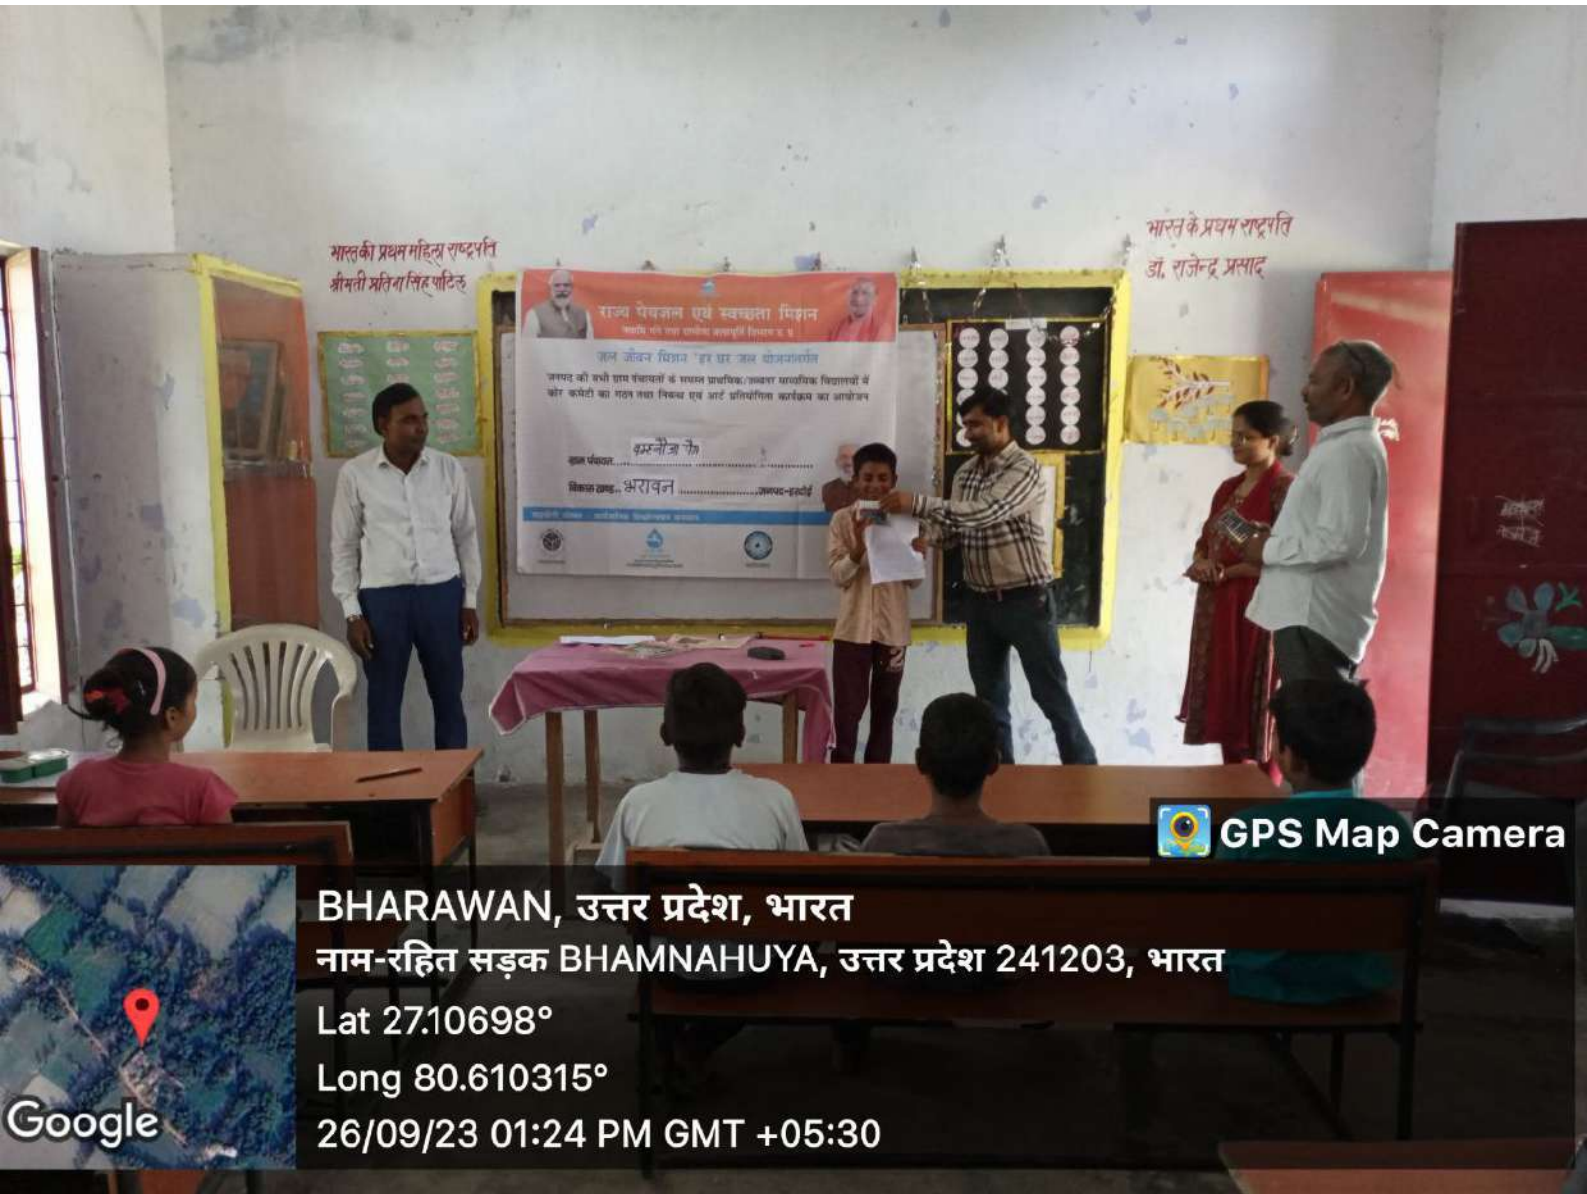

भारतकी प्रथम महिला राष्ट्रपति
श्रीमती प्रतिभा सिंह पाटिल

भारत के प्रथम राष्ट्रपति
डॉ. राजेन्द्र प्रसाद

राज्य पंचायत एवं स्वच्छता मिशन
समिति को सब संकेतक समायुक्ति मिलान ५.५

जन जीवन शिवालय "दूर धर जन योजना" में
जगद को सभी साम संकेतकों में सफल प्रदर्शिका, जगद पर्यावरणिक विद्यालयों में
कोर कमेटी को गहन सेवा निष्पन्न एवं अट्ट प्रतिपत्तिता कार्यक्रम का आयोजन

कुल संख्या: कमनौत्र गौ
विकास कार्य: भरावन जगद-इस्ट

समिति को सब संकेतक समायुक्ति मिलान ५.५

GPS Map Camera

BHARAWAN, उत्तर प्रदेश, भारत

नाम-रहित सड़क BHAMNAHUYA, उत्तर प्रदेश 241203, भारत

Lat 27.10698°

Long 80.610315°

26/09/23 01:24 PM GMT +05:30