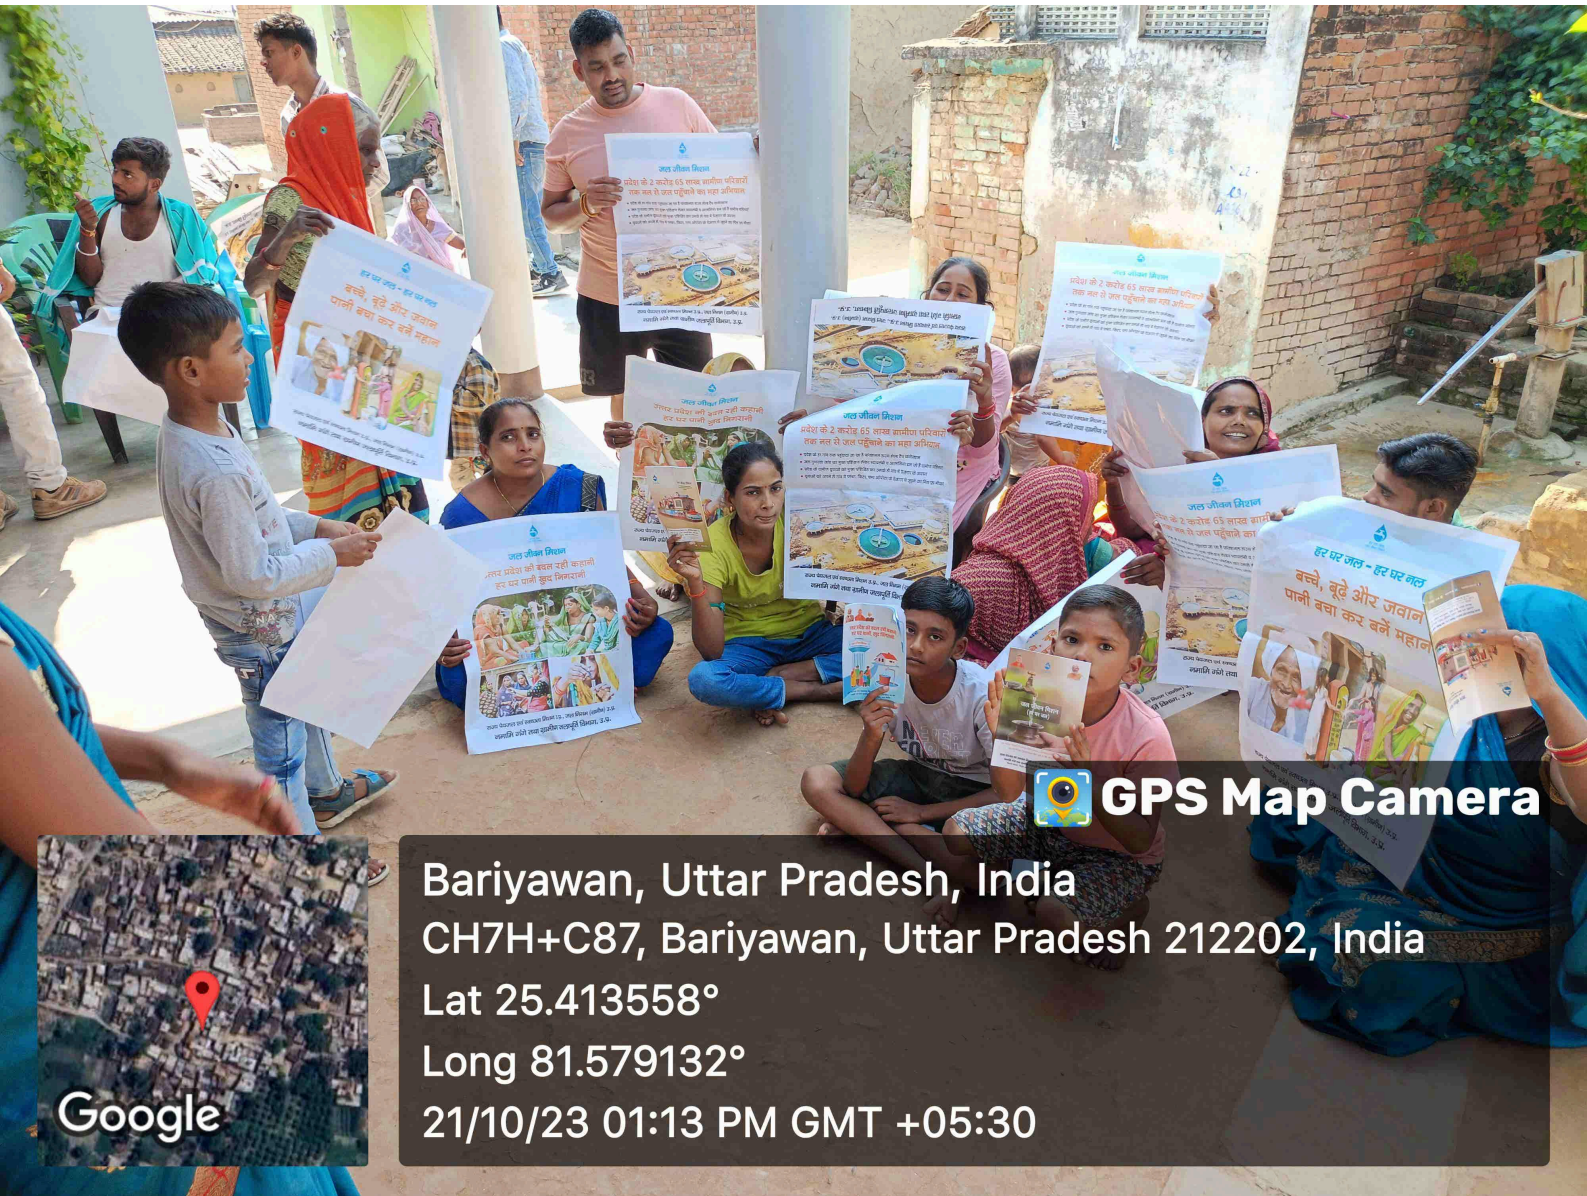

GPS Map Camera

Bariyawan, Uttar Pradesh, India
CH7H+C87, Bariyawan, Uttar Pradesh 212202, India

Lat 25.413558°

Long 81.579132°

21/10/23 01:13 PM GMT +05:30