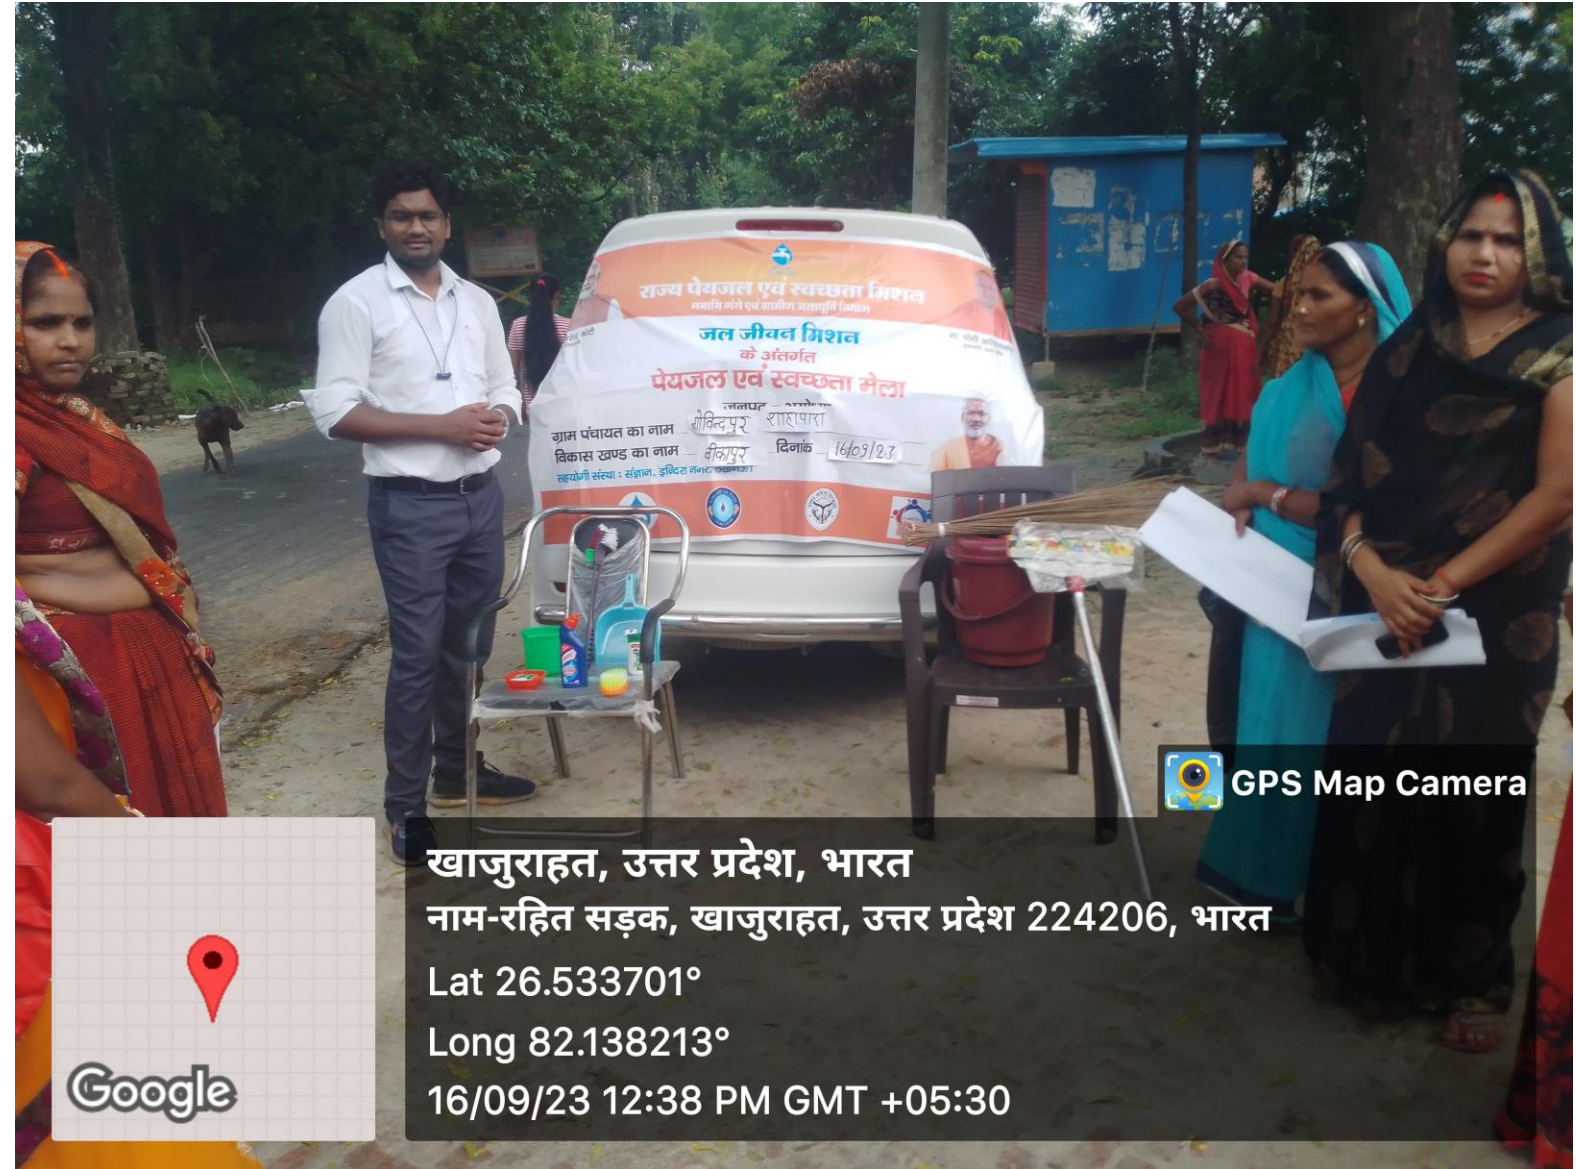

 GPS Map Camera

खाजुराहत, उत्तर प्रदेश, भारत
नाम-रहित सड़क, खाजुराहत, उत्तर प्रदेश 224206, भारत
Lat 26.533701°
Long 82.138213°
16/09/23 12:38 PM GMT +05:30

 GPS Map Camera

Google

भवनाथ पुर, उत्तर प्रदेश, भारत
G4PX+7FC, भवनाथ पुर, उत्तर प्रदेश 224206, भारत
Lat 26.536135°
Long 82.147419°
16/09/23 12:39 PM GMT +05:30

 GPS Map Camera

खाजुराहत, उत्तर प्रदेश, भारत
नाम-रहित सड़क, खाजुराहत, उत्तर प्रदेश 224206, भारत
Lat 26.533701°
Long 82.138213°
16/09/23 12:38 PM GMT +05:30