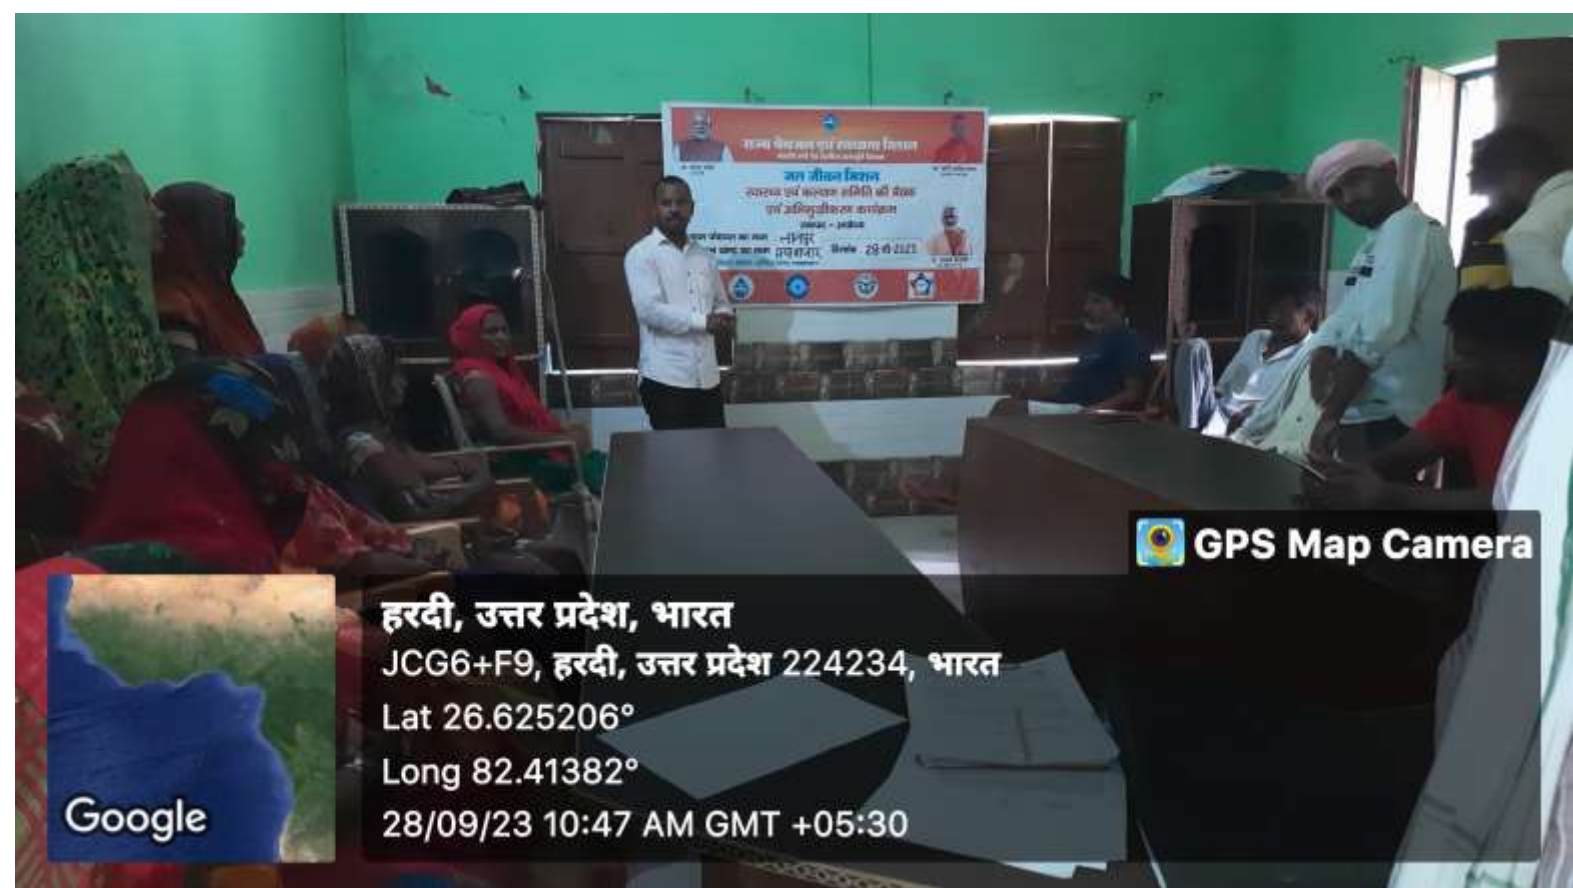

@k💖💖 9935155037

हरदी, उत्तर प्रदेश, भारत  
JCG6+F9, हरदी, उत्तर प्रदेश 224234, भारत  
Lat 26.625206°  
Long 82.41382°  
28/09/23 10:47 AM GMT +05:30

श.स.स. विद्यालय एवं स्वच्छता मिशन  
स्वच्छता एवं सत्याज्य अभियान को बढ़ावा  
प्राप्त 3 अभियुक्तियों का कार्यक्रम  
जयपुर - जयपुर  
+9192 28 41 3821  
28/09/2023