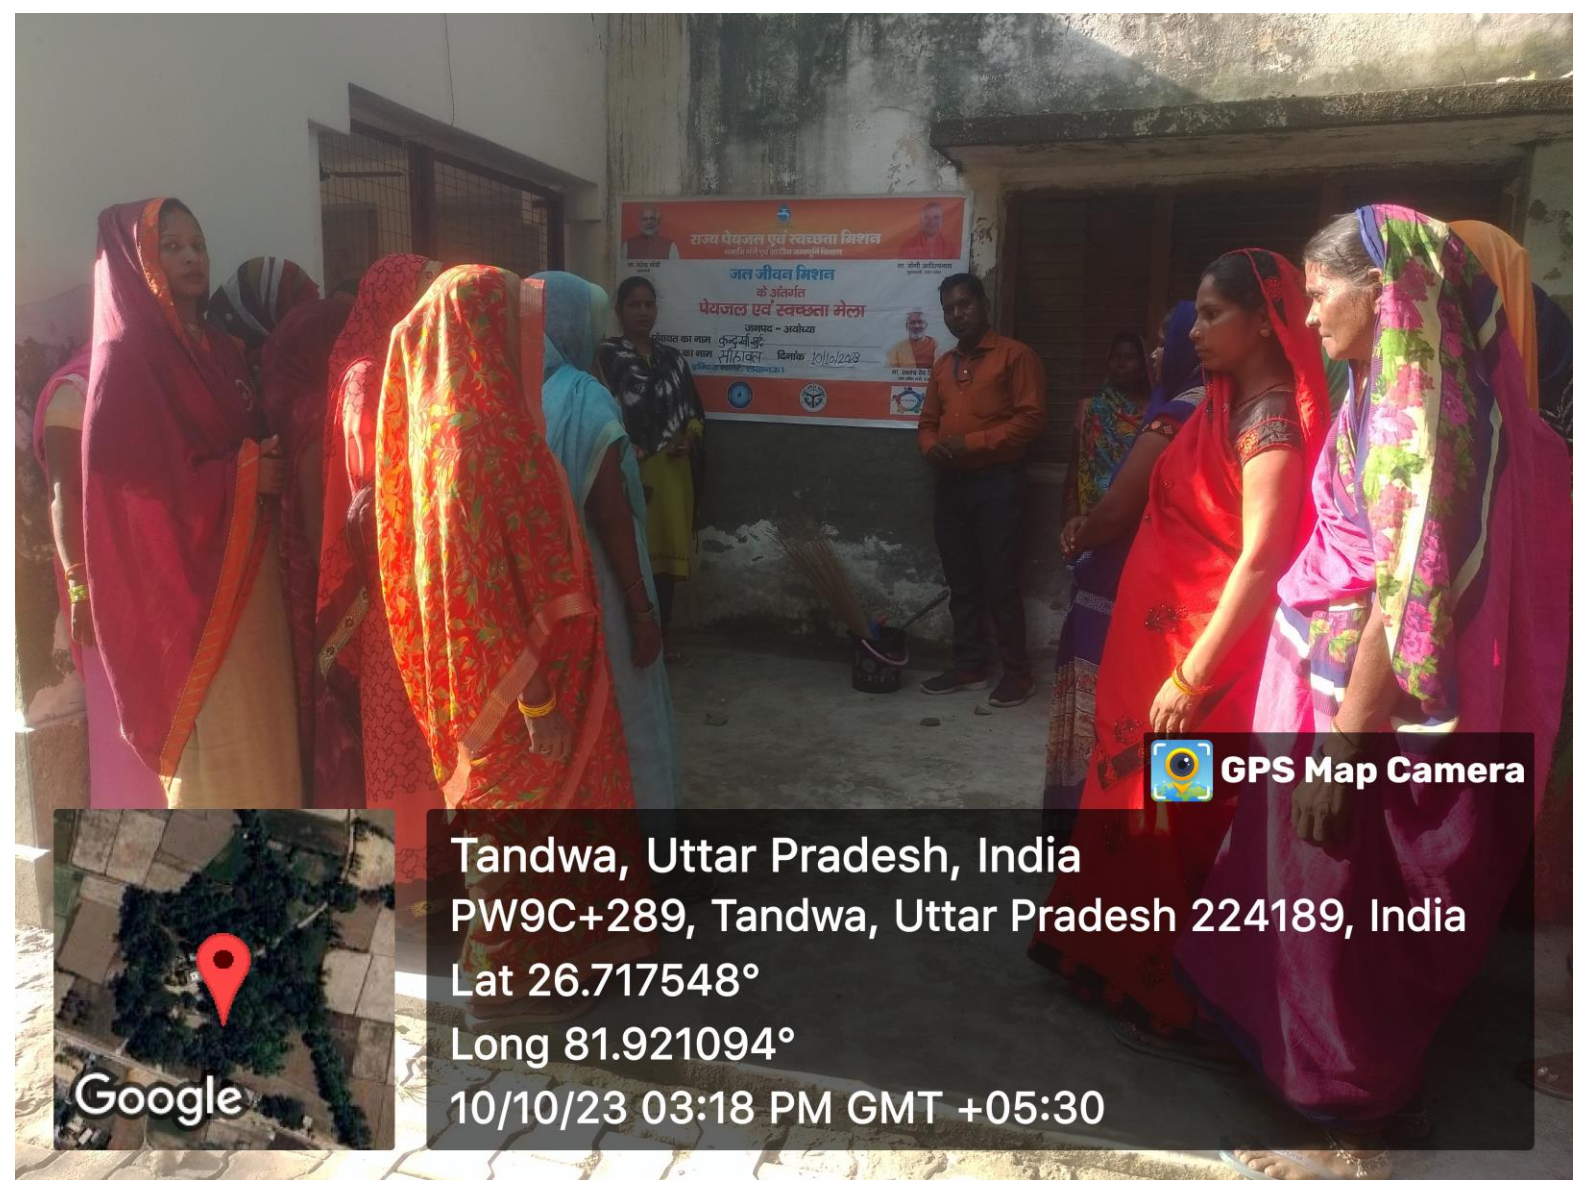

 GPS Map Camera

Tandwa, Uttar Pradesh, India
PW9C+289, Tandwa, Uttar Pradesh 224189, India
Lat 26.717545°
Long 81.92109°
10/10/23 03:18 PM GMT +05:30

राज्य पेयजल एवं स्वच्छता मिशन
जल जीवन मिशन
के अंतर्गत
पेयजल एवं स्वच्छता मेला
जनपद - अरौंधवा
कुदमी
सिंचक
दिनांक 10/10/23

GPS Map Camera

Tandwa, Uttar Pradesh, India
PW9C+289, Tandwa, Uttar Pradesh 224189, India
Lat 26.717548°
Long 81.921094°
10/10/23 03:18 PM GMT +05:30

 **GPS Map Camera**

Tandwa, Uttar Pradesh, India
PW9C+289, Tandwa, Uttar Pradesh 224189, India
Lat 26.717548°
Long 81.921094°
10/10/23 03:18 PM GMT +05:30