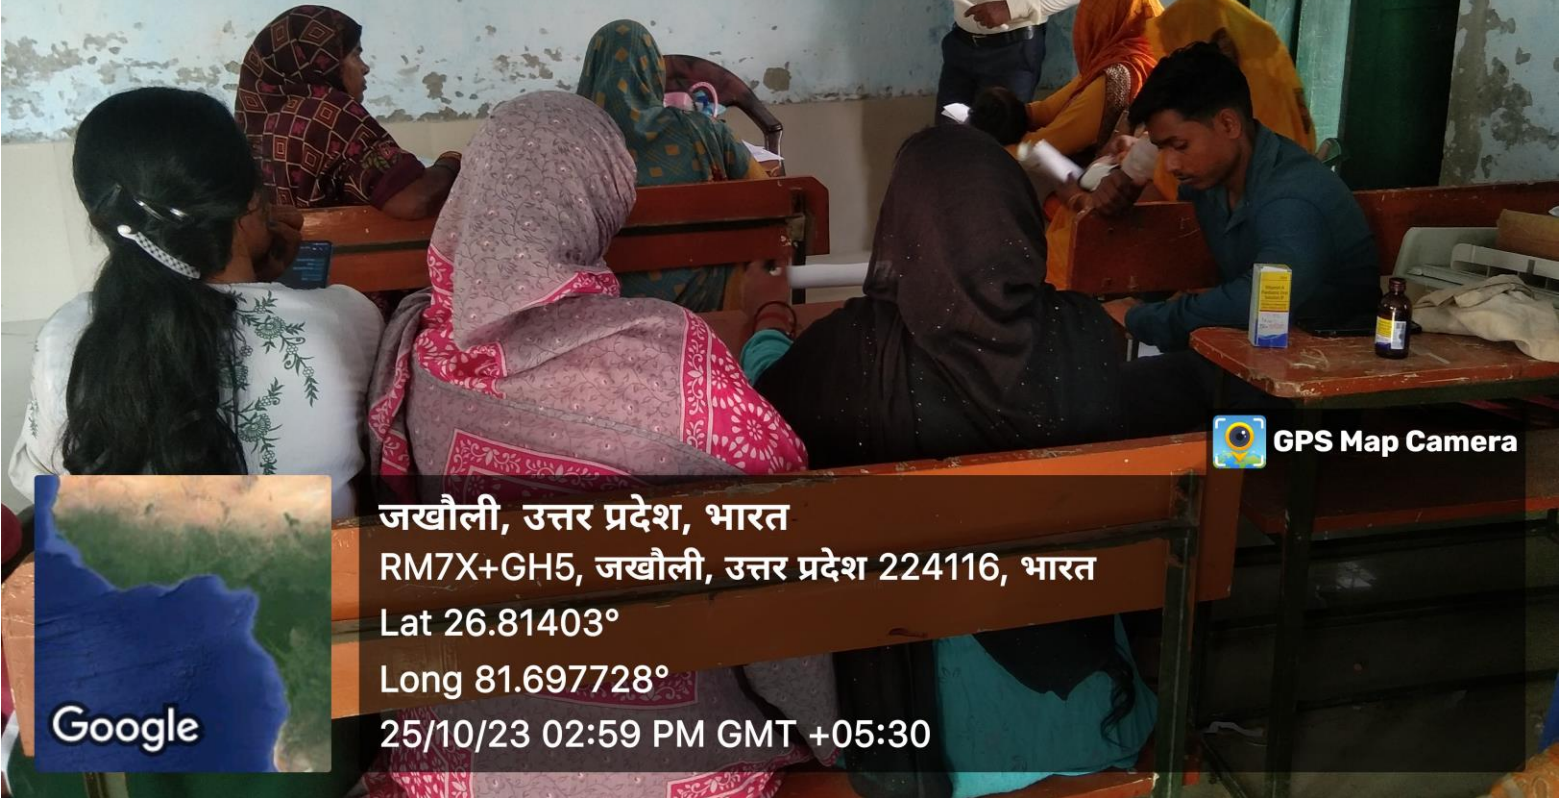

राज्य पेयजल एवं स्वच्छता मिशन
साथि मिलें एवं साथीय बनानुर्गे मिशन

जल जीवन मिशन
के अंतर्गत
पेयजल एवं स्वच्छता मेला

जनपद - अयोध्या
ग्राम पंचायत का नाम सुठौली रजानगंज
विकास खण्ड का नाम सुठौली दिनांक 25/10/2023

संस्था : संविधान, इन्फिन्टी ब्रदर्स, लखनऊ।

म. लोके अधिकारी

GPS Map Camera

जखौली, उत्तर प्रदेश, भारत
RM7X+GH5, जखौली, उत्तर प्रदेश 224116, भारत
Lat 26.81403°
Long 81.697728°
25/10/23 02:59 PM GMT +05:30

GPS Map Camera