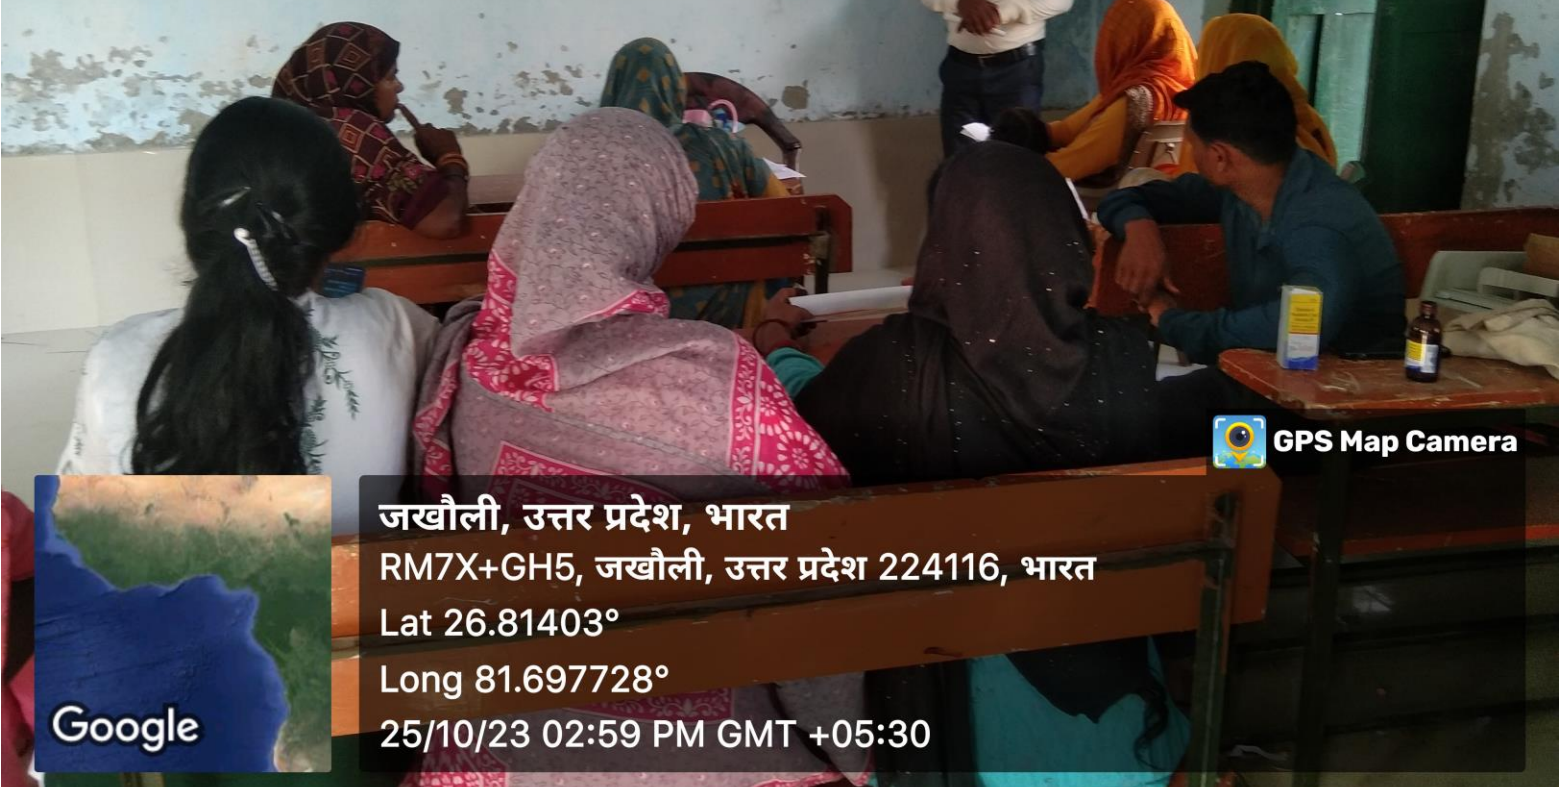

GPS Map Camera