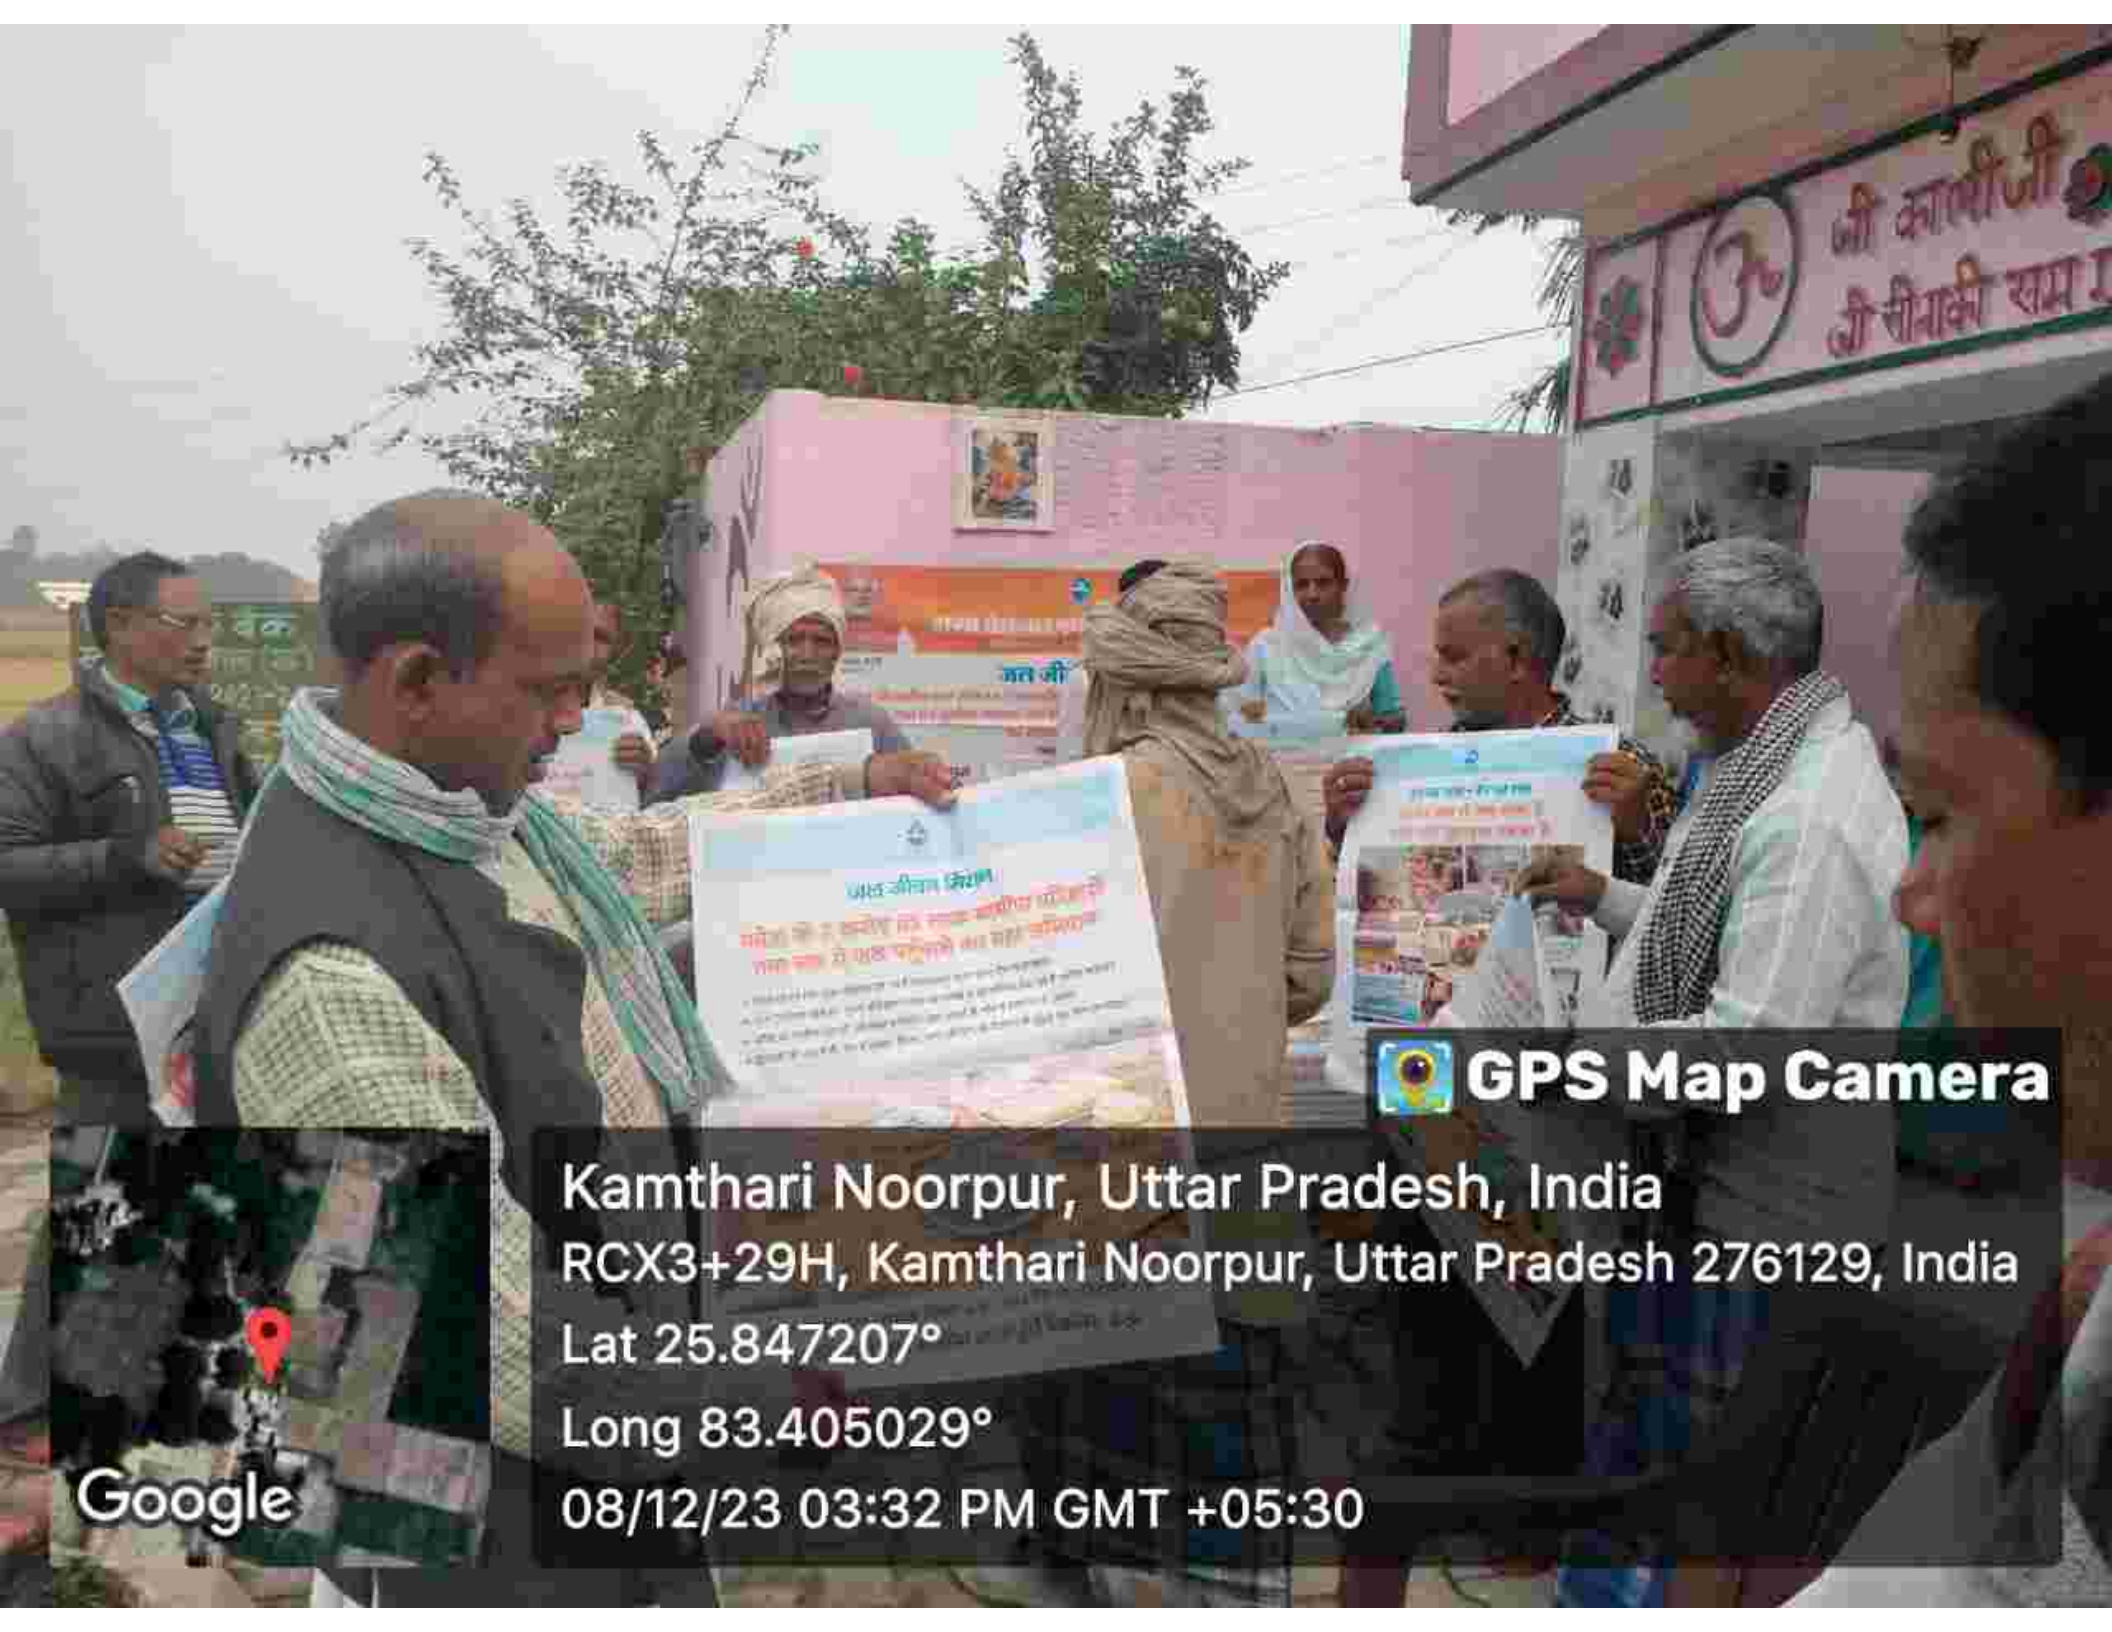

GPS Map Camera

Kamthari Noorpur, Uttar Pradesh, India
RCX3+29H, Kamthari Noorpur, Uttar Pradesh 276129, India
Lat 25.847207°
Long 83.405029°
08/12/23 03:32 PM GMT +05:30

Google