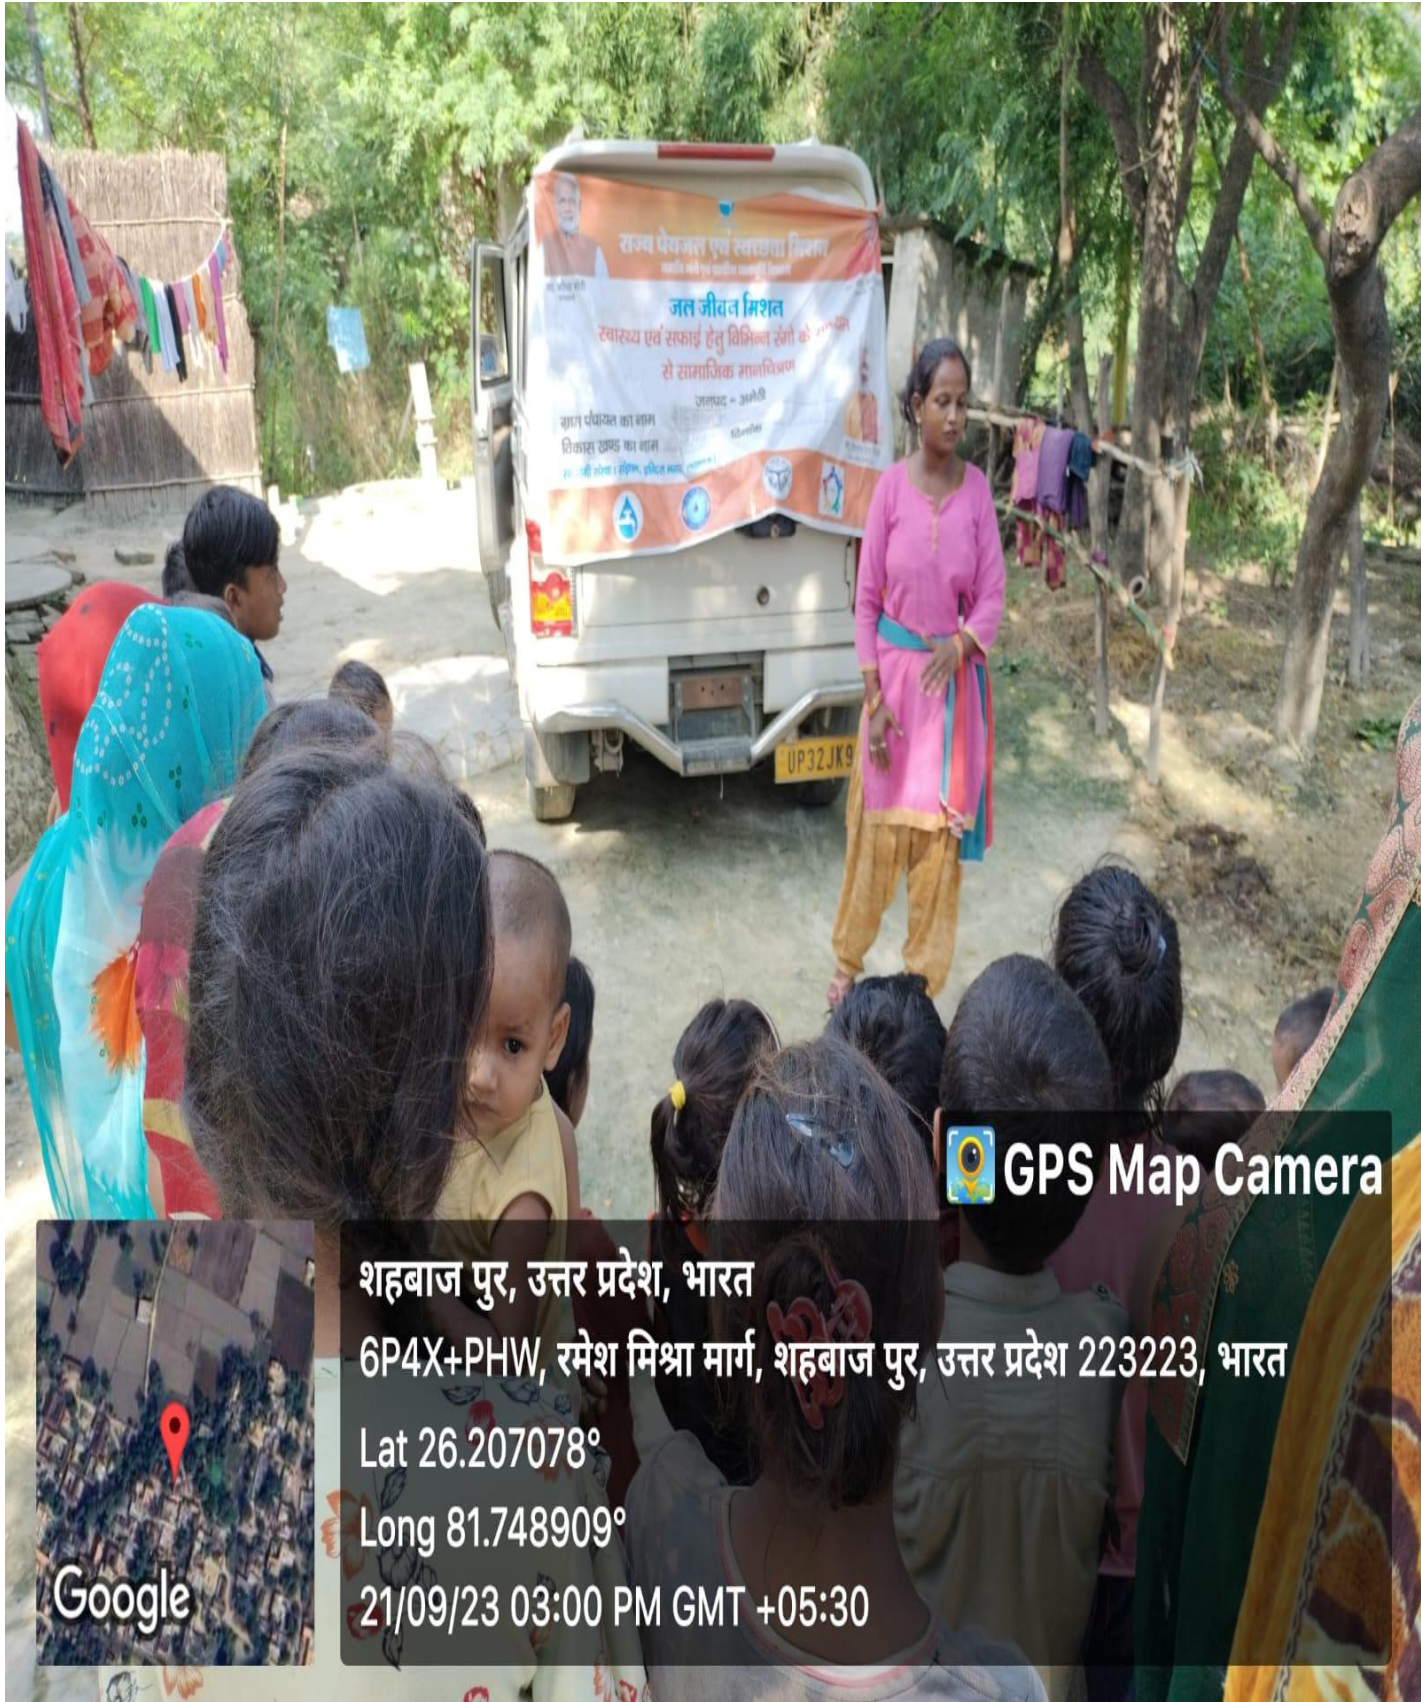

 **GPS Map Camera**

शहबाज पुर, उत्तर प्रदेश, भारत

6P4X+PHW, रमेश मिश्रा मार्ग, शहबाज पुर, उत्तर प्रदेश 223223, भारत

Lat 26.207078°

Long 81.748909°

21/09/23 03:00 PM GMT +05:30

Google

राज्य पैयजल एवं स्वाच्छता मिशन
 जल जीवन मिशन
 स्वास्थ्य एवं सफाई हेतु विभिन्न रंगों के
 से सामाजिक मानचित्रण
 जलपट्ट - 320/81
 शान पीयूज का नाम
 विकास ग्रुप का नाम
 ली गंगा । सूर्य, प्रदीप, मंगल

 **GPS Map Camera**

शहबाज पुर, उत्तर प्रदेश, भारत
 6P4X+PHW, रमेश मिश्रा मार्ग, शहबाज पुर, उत्तर प्रदेश 223223, भारत
 Lat 26.207078°
 Long 81.748909°
 21/09/23 03:00 PM GMT +05:30