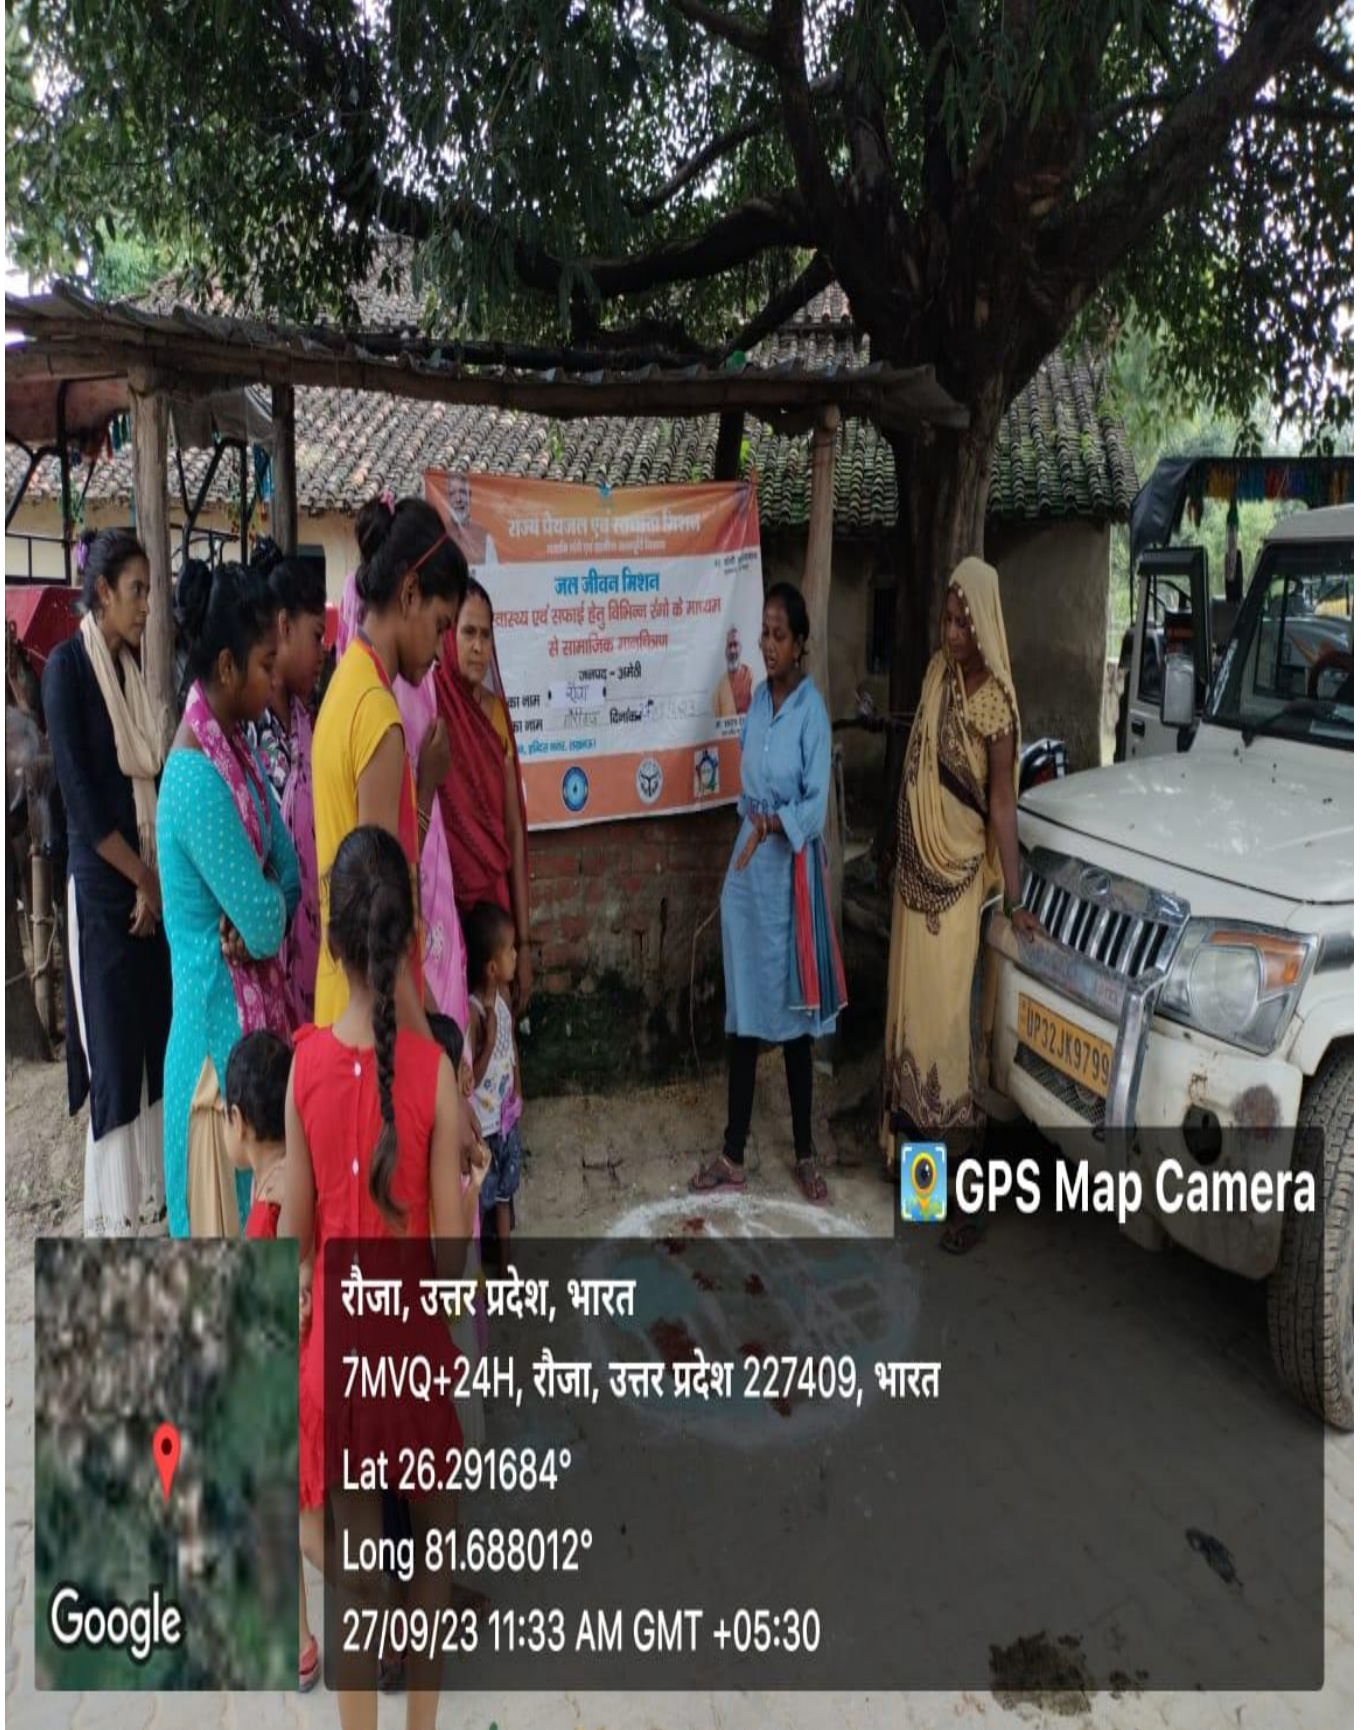

GPS Map Camera