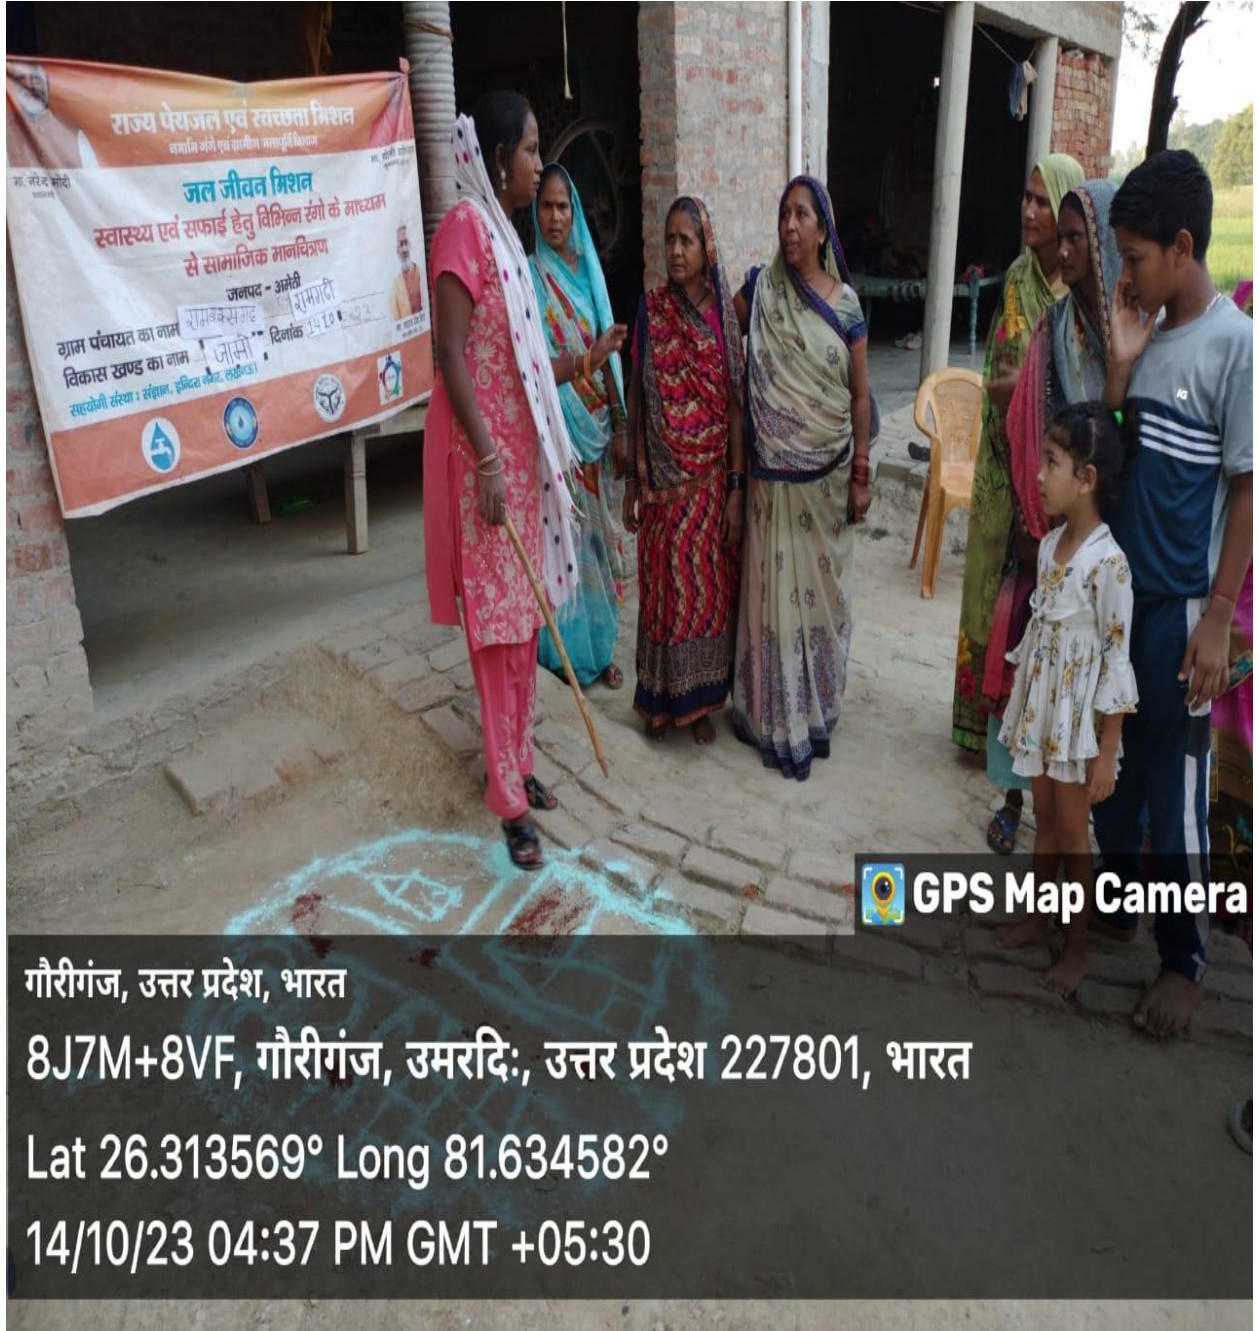

 GPS Map Camera

गौरीगंज, उत्तर प्रदेश, भारत

8J7M+8VF, गौरीगंज, उमरदि:, उत्तर प्रदेश 227801, भारत

Lat 26.313568° Long 81.634574°

14/10/23 04:38 PM GMT +05:30

 **GPS Map Camera**

गौरीगंज, उत्तर प्रदेश, भारत

8J7M+8VF, गौरीगंज, उमरदि:, उत्तर प्रदेश 227801, भारत

Lat 26.313568° Long 81.634574°

14/10/23 04:38 PM GMT +05:30

 GPS Map Camera

गौरीगंज, उत्तर प्रदेश, भारत

8J7M+8VF, गौरीगंज, उमरदि:, उत्तर प्रदेश 227801, भारत

Lat 26.313569° Long 81.634582°

14/10/23 04:37 PM GMT +05:30