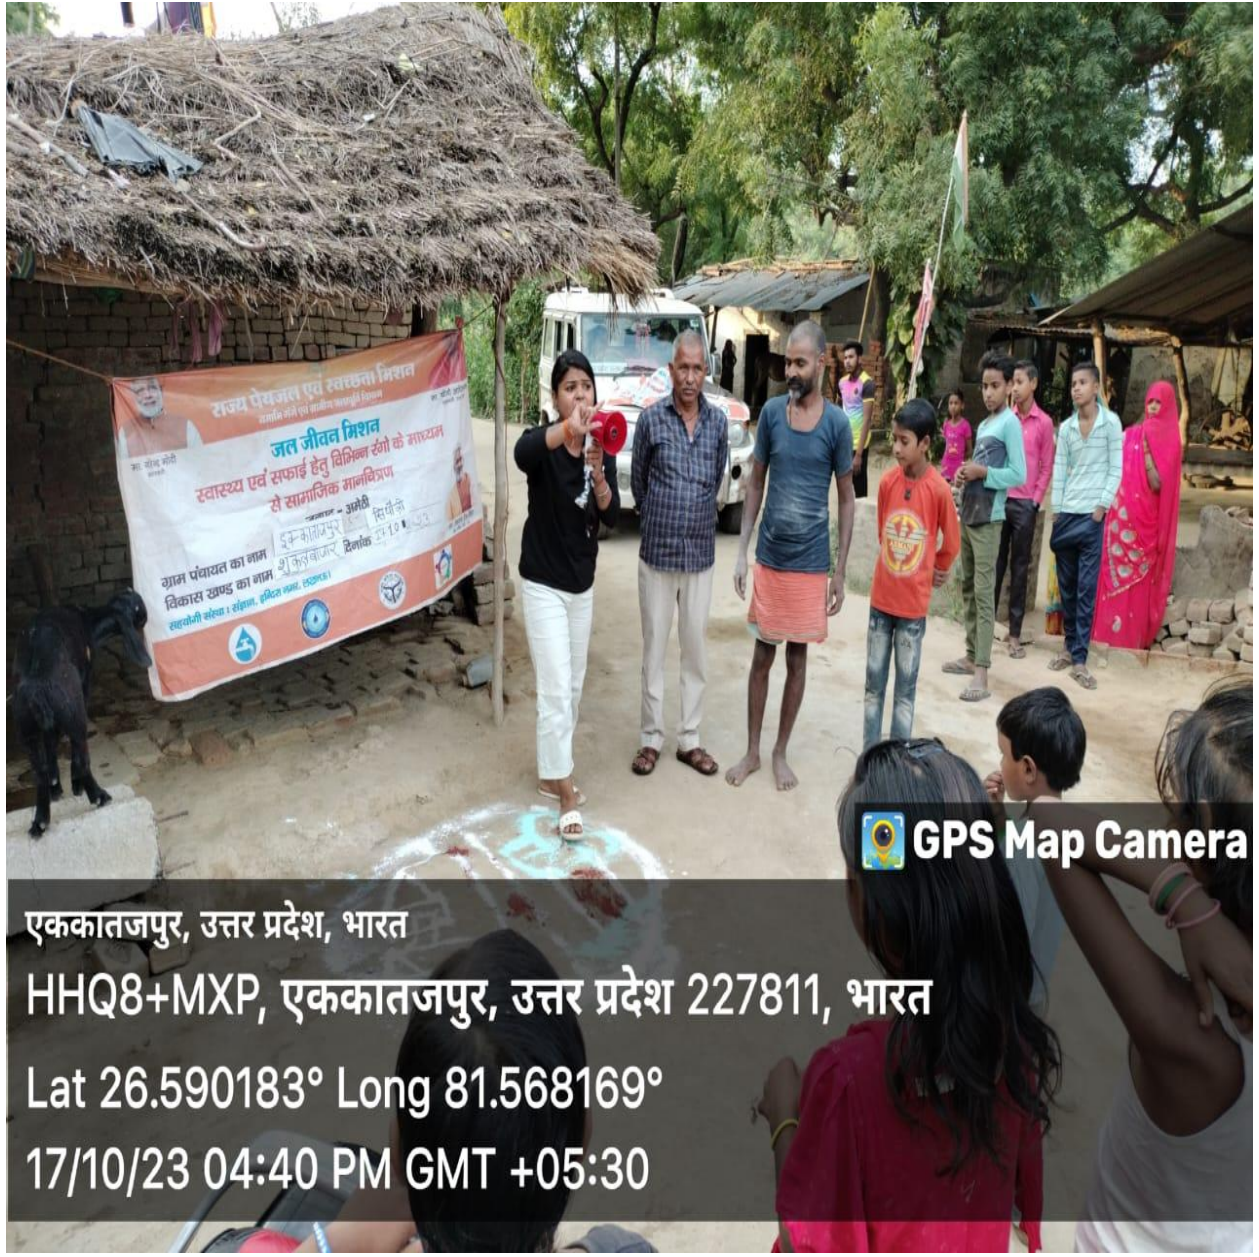

 GPS Map Camera

एककातजपुर, उत्तर प्रदेश, भारत

HHQ8+MXP, एककातजपुर, उत्तर प्रदेश 227811, भारत

Lat 26.590183° Long 81.568169°

17/10/23 04:40 PM GMT +05:30

 GPS Map Camera

एककातजपुर, उत्तर प्रदेश, भारत
HHQ8+MXP, एककातजपुर, उत्तर प्रदेश 227811, भारत
Lat 26.590183° Long 81.568169°
17/10/23 04:40 PM GMT +05:30