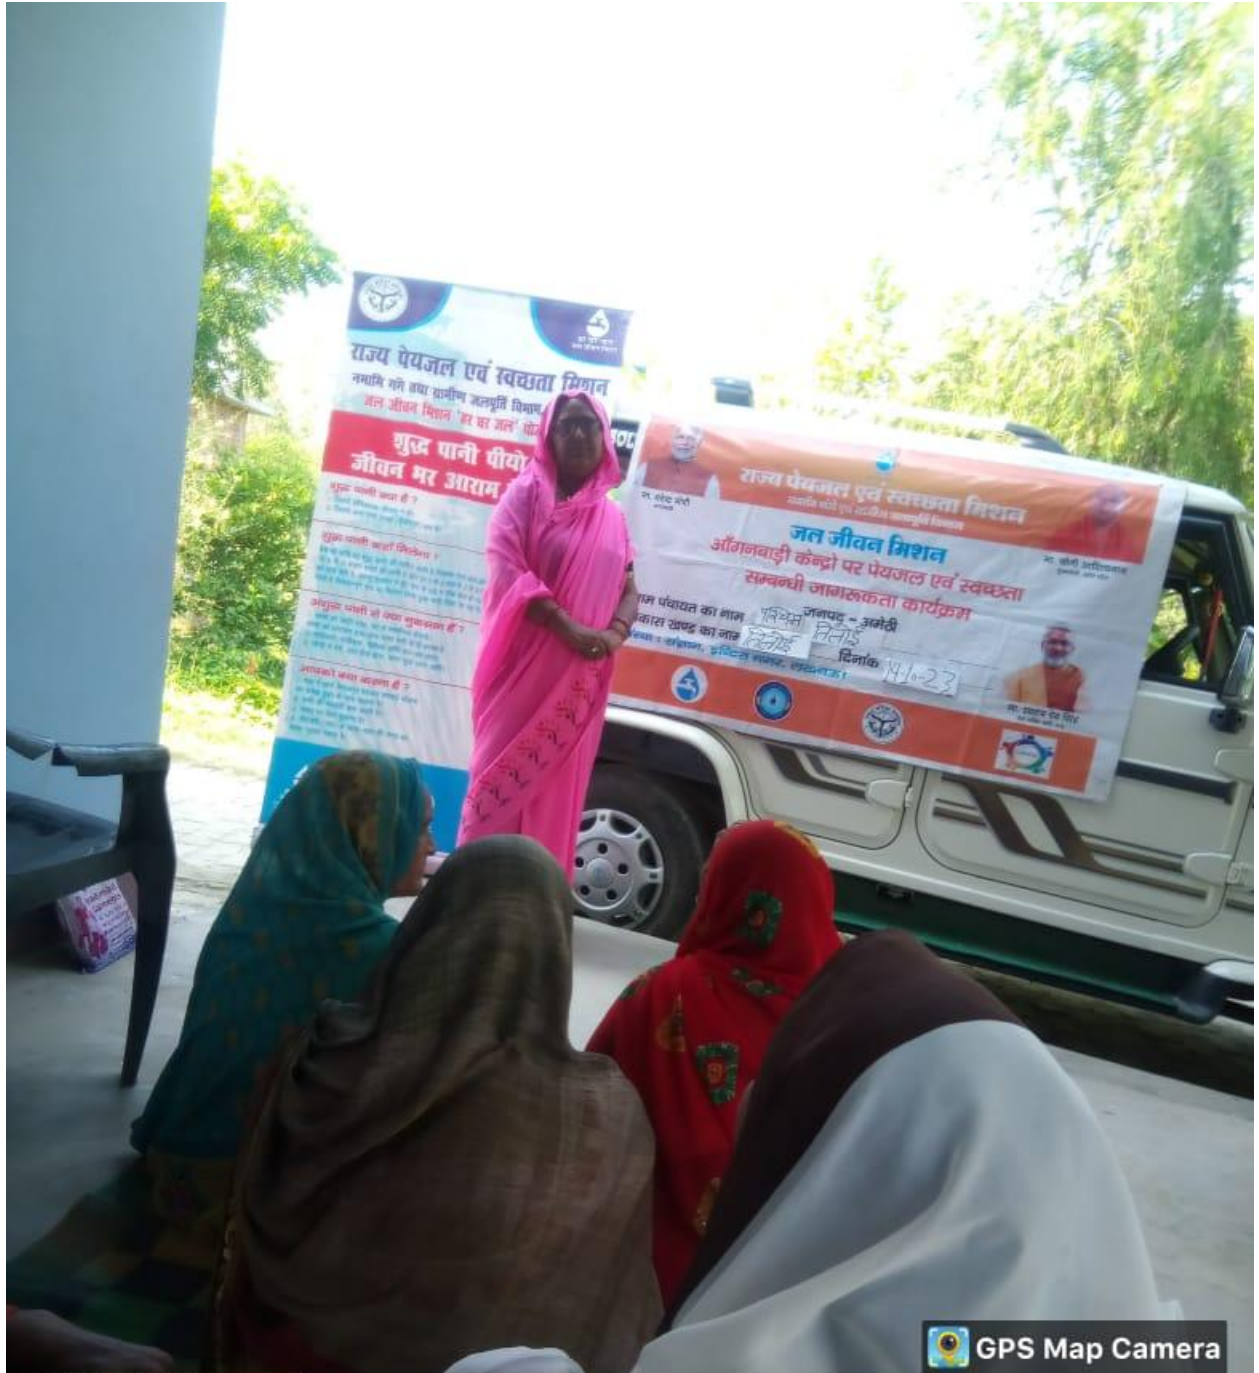

GPS Map Camera

पश्चिम तिलोई, उत्तर प्रदेश, भारत
नाम-रहित सड़क, पश्चिम तिलोई, उत्तर प्रदेश 229309, भारत
Lat 2623.7291
Long 8127.1029
14/10/23 01:37 PM GMT +05:30

GPS Map Camera

पश्चिम तिलोई, उत्तर प्रदेश, भारत
नाम-रहित सड़क, पश्चिम तिलोई, उत्तर प्रदेश 229309, भारत
Lat 2623.7291
Long 8127.1029
14/10/23 01:37 PM GMT +05:30

राज्य परियोजना एवं स्वच्छता मिशन
 नमस्मि त्वाये नमः शशीय अन्तर्गत
 जल जीवन मिशन 'हर घर
 शुद्ध पानी
 जीवन भर

राज्य परियोजना एवं स्वच्छता मिशन
 नमस्मि त्वाये नमः शशीय अन्तर्गत
जल जीवन मिशन
 आँगनवाड़ी केंद्रों पर परियोजना एवं स्वच्छता
 सम्बन्धी जागरूकता कार्यक्रम
 जगन्पट - अनेरी
 पश्चिम तिलोई
 दिनांक 14-10-23
 जल जीवन मिशन