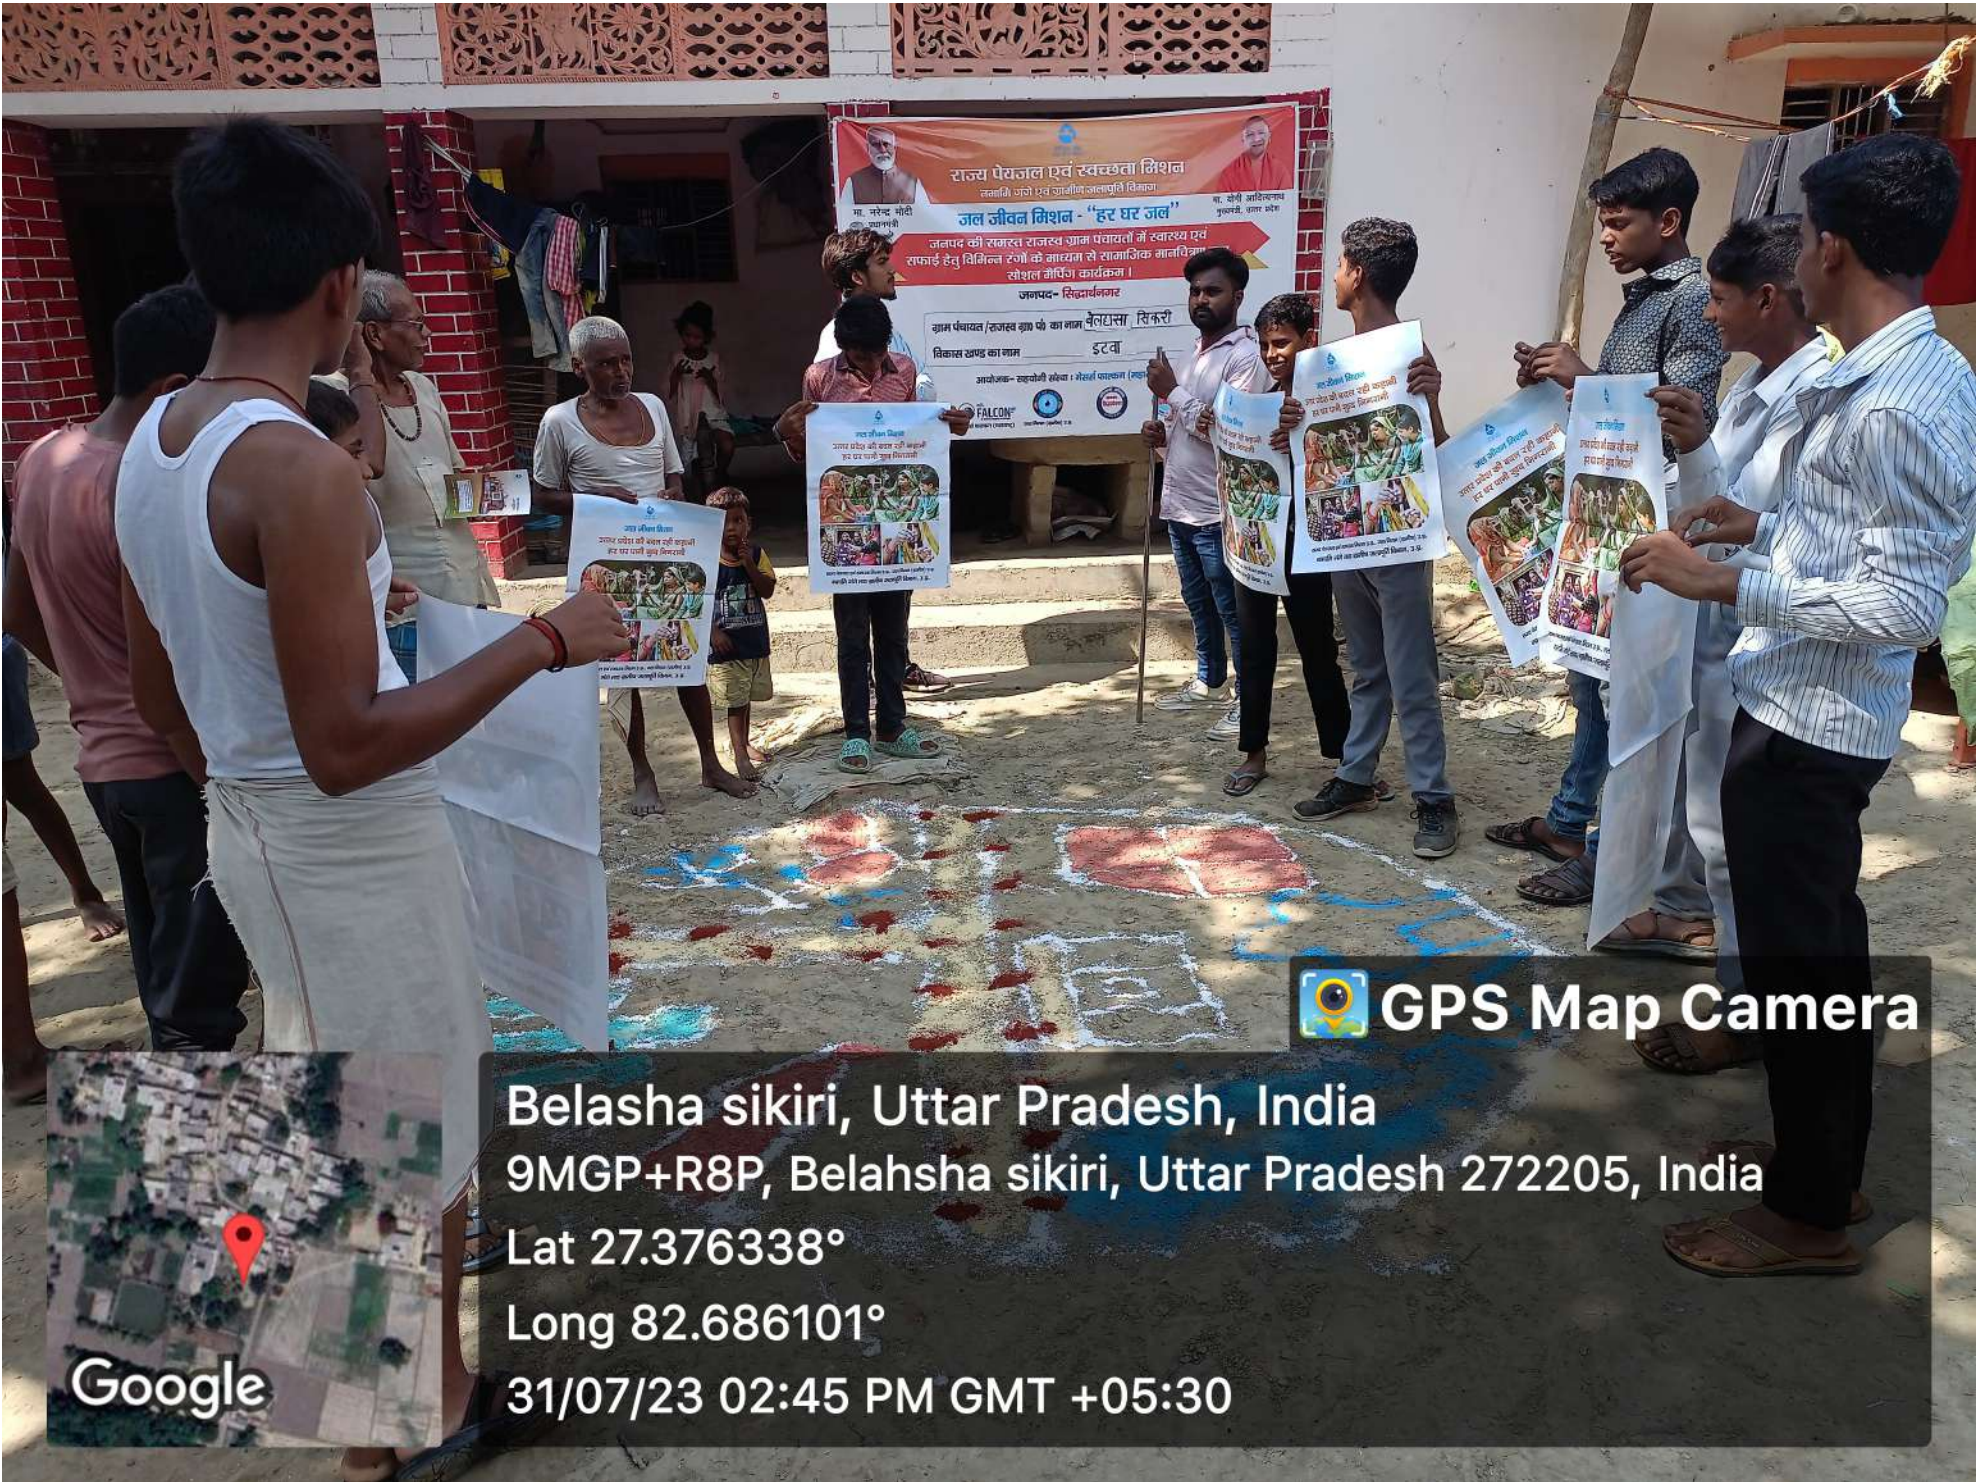

GPS Map Camera

Belasha sikiri, Uttar Pradesh, India
9MGP+R8P, Belahsha sikiri, Uttar Pradesh 272205, India
Lat 27.376338°
Long 82.686101°
31/07/23 02:45 PM GMT +05:30