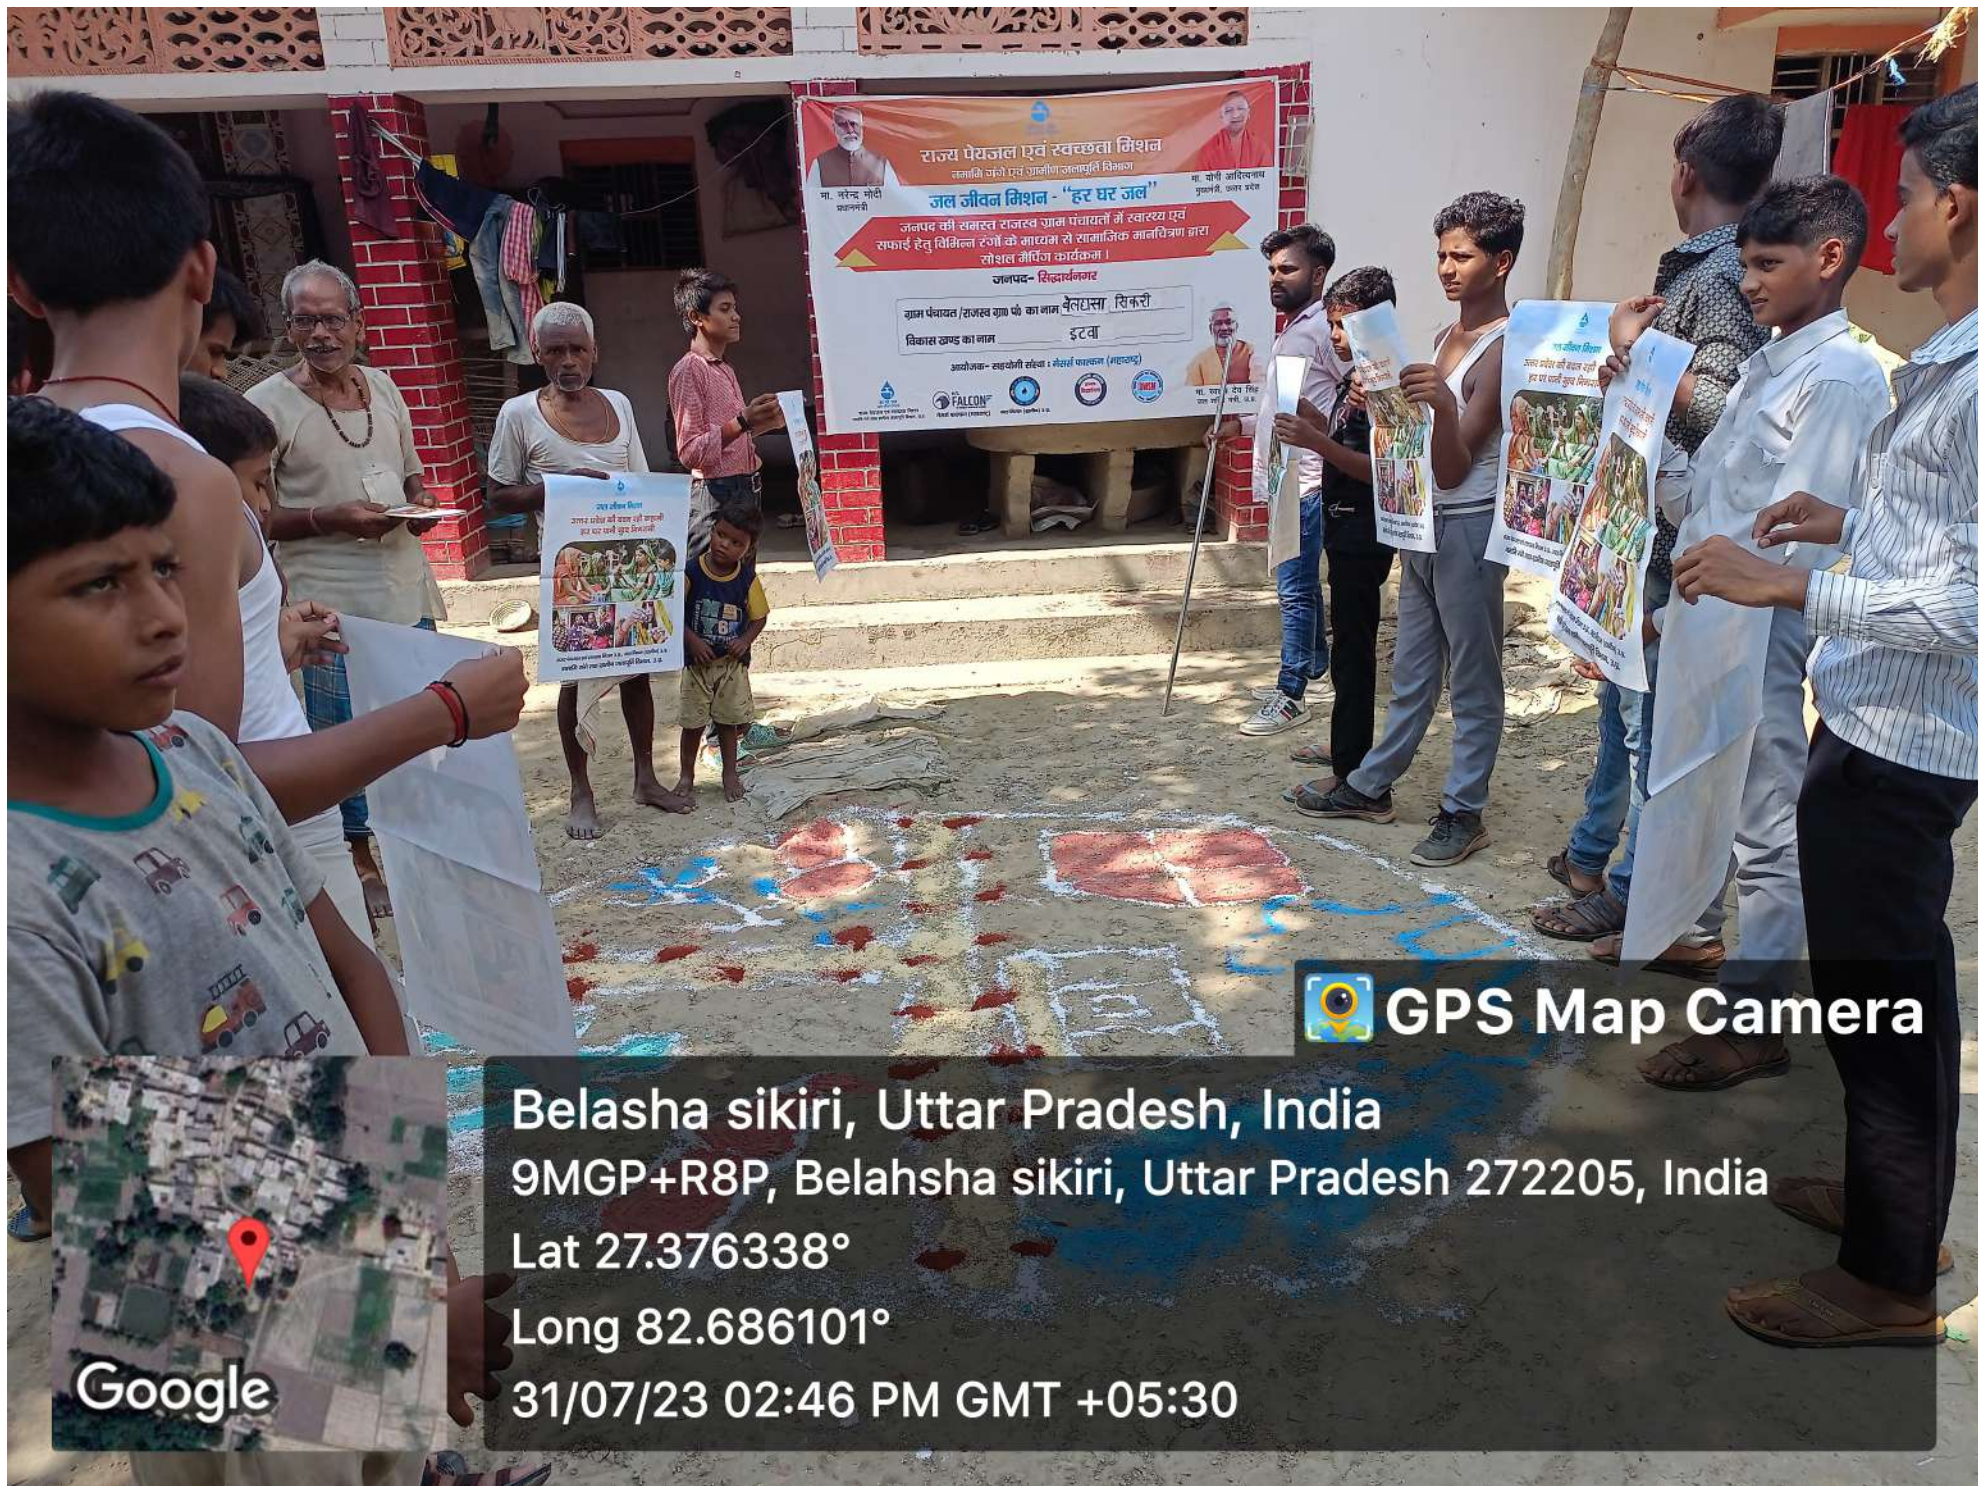

राज्य पेयजल एवं स्वच्छता मिशन
 जलजीवी जलों एवं आजीवन जलपूर्ति योजना
 मा. श्री. नंद मोदी
 प्रधानमंत्री

जल जीवन मिशन - "हर घर जल"
 जनपद की सरकार द्वारा स्वच्छता ग्राम पंचायतों में स्वच्छता एवं
 सफाई हेतु विभिन्न स्तरों के माध्यम से सामाजिक मानचित्रण द्वारा
 विशेष गतिविधि कार्यक्रम।
 जलपद - सिद्धार्थनगर

ग्राम पंचायत / गणसव गाँव का नाम **बेलघुसा सिकरी**
 विकास खण्ड का नाम **इटवा**

आयोजक - स्वामीजी संकट • मेजर ऑफिस (महापुर)
 श्री. वरुण • श्री. अरुण • श्री. अरुण

जल जीवन मिशन
 हर घर जल मिशन
 हर घर जल मिशन

 **GPS Map Camera**

Belasha sikiri, Uttar Pradesh, India
 9MGP+R8P, Belahsha sikiri, Uttar Pradesh 272205, India
 Lat 27.376338°
 Long 82.686101°
 31/07/23 02:46 PM GMT +05:30

राज्य पेयजल एवं स्वच्छता मिशन
व्यवस्थित जल एवं आरोग्य जनसुविधि विभाग
जल जीवन मिशन - "हर घर जल"
जनपद - शिवदरभंगरा
जनपद - शिवदरभंगरा

जल जीवन मिशन
जल जीवन मिशन
जल जीवन मिशन

 **GPS Map Camera**

Belasha sikiri, Uttar Pradesh, India
9MGP+R8P, Belahsha sikiri, Uttar Pradesh 272205, India
Lat 27.376338°
Long 82.686101°
31/07/23 02:46 PM GMT +05:30