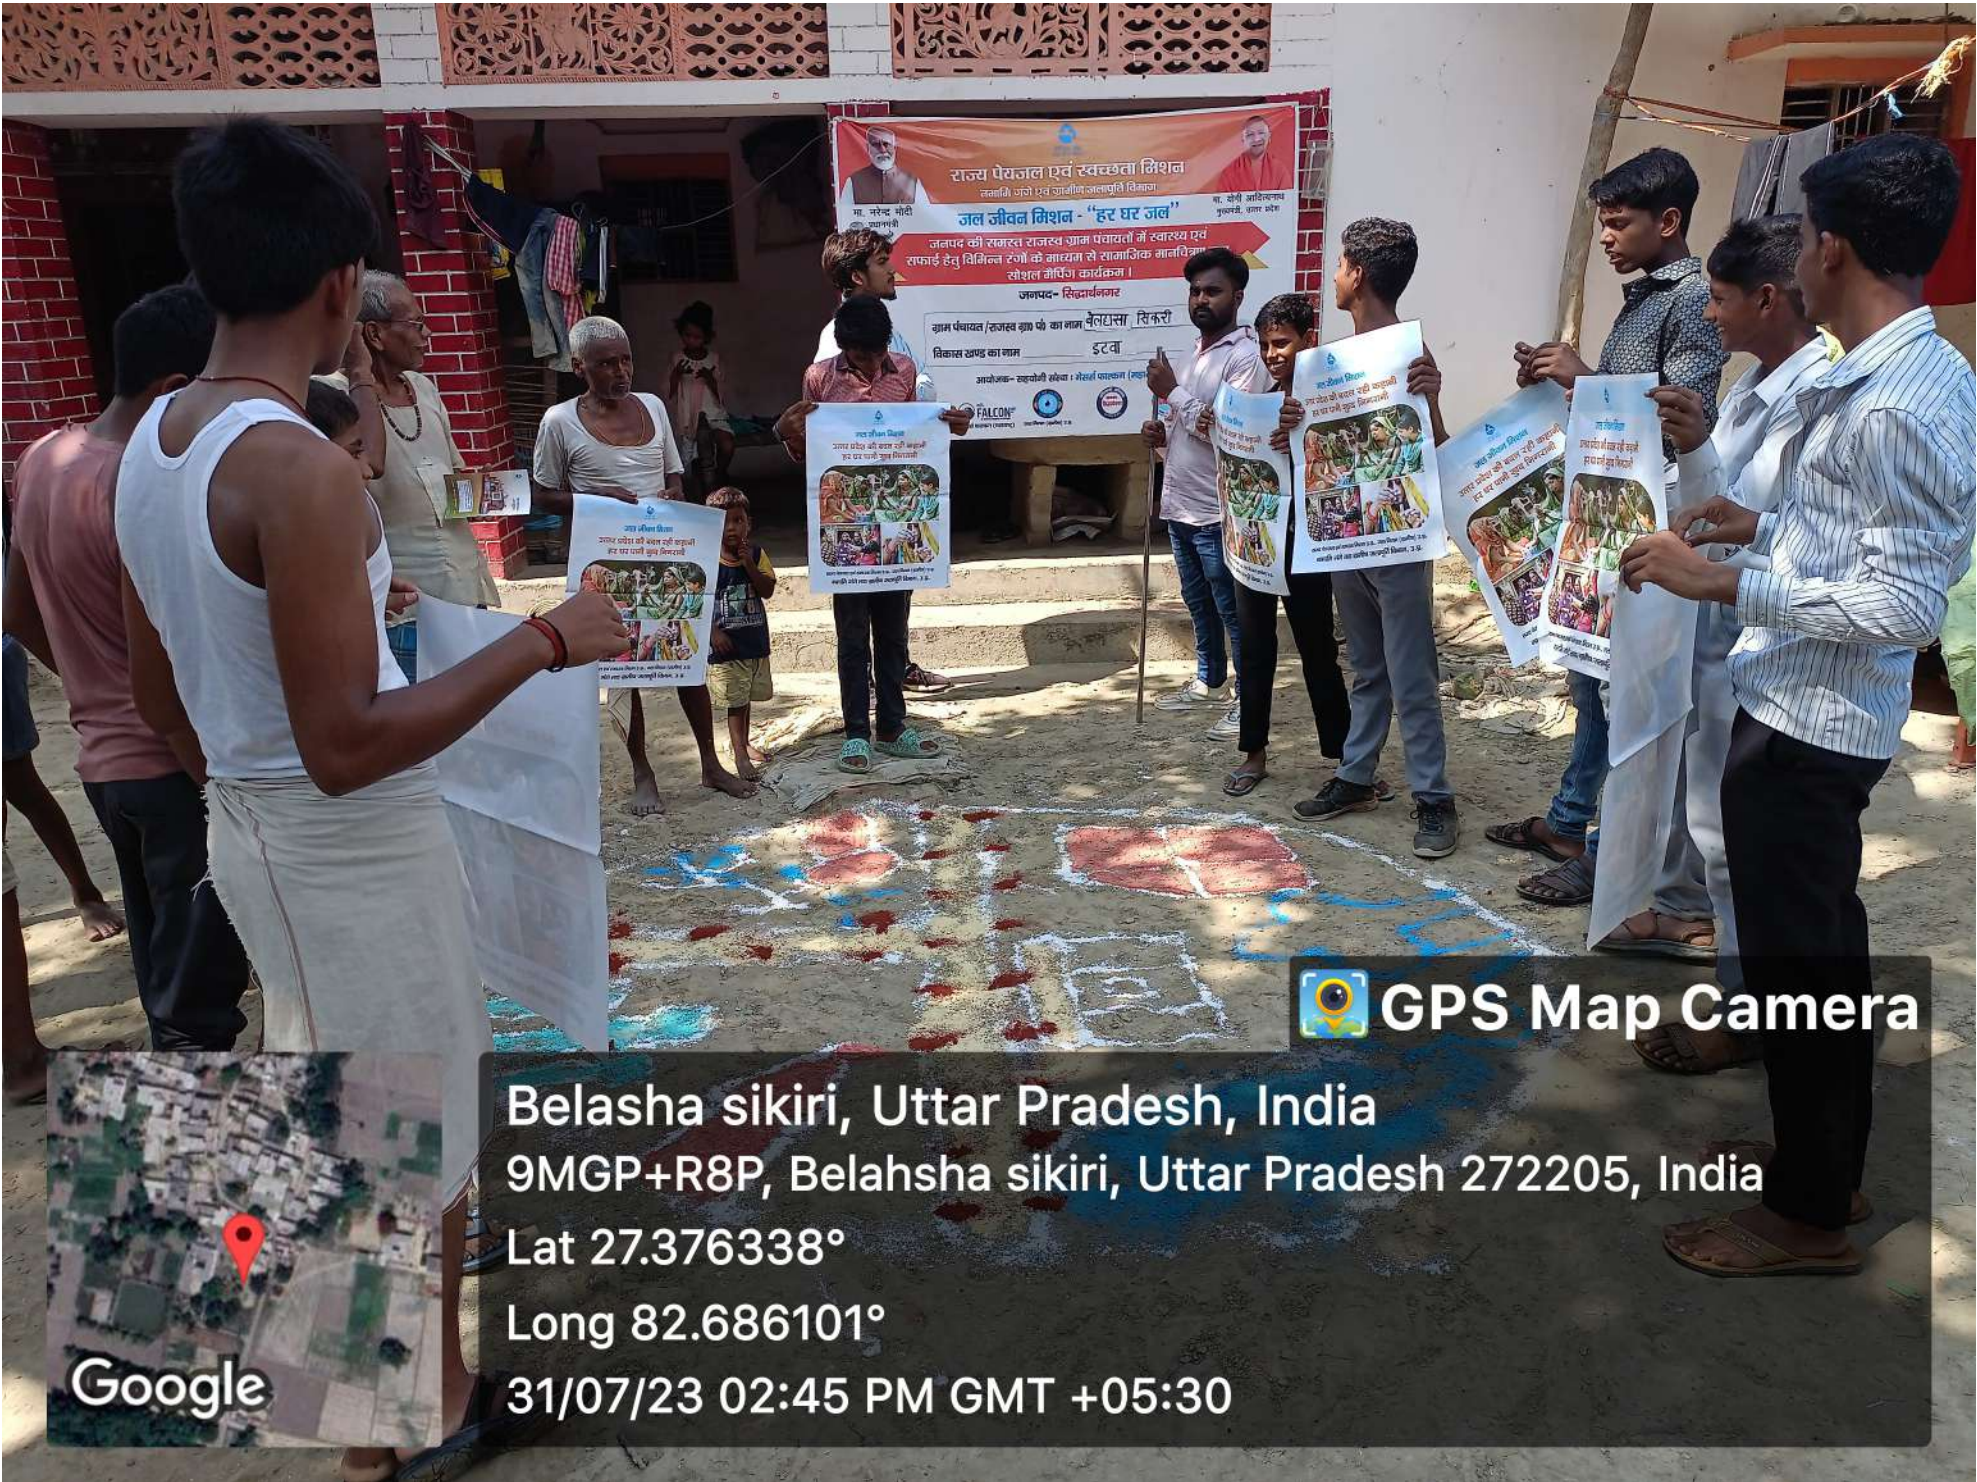

राज्य पंचायत एवं स्वच्छता मिशन
स्वच्छता, जलो एवं जलजीवन/जलसुधारी विकास
मा. नरेन्द्र मोदी
प्रधानमंत्री
जल जीवन मिशन - "हर घर जल"
जनपद की स्वच्छता राजस्थान ग्राम पंचायतों में स्वास्थ्य एवं
सफाई हेतु विभिन्न रंगों के माध्यम से सामाजिक मानचित्र
योजना तैयार कर कार्यक्रम।
जनपद - सिद्धार्थनगर

ग्राम पंचायत / राजस्व शाखा के काम, बेलघासा, सिकरी
विकास खण्ड का नाम इटवा
असेज- स्वच्छता प्रयोग। मोहरी वापस (सिद्धार्थनगर)

जल जीवन मिशन
जल जीवन मिशन
जल जीवन मिशन
जल जीवन मिशन

GPS Map Camera

Belasha sikiri, Uttar Pradesh, India
9MGP+R8P, Belahsha sikiri, Uttar Pradesh 272205, India
Lat 27.376338°
Long 82.686101°
31/07/23 02:45 PM GMT +05:30