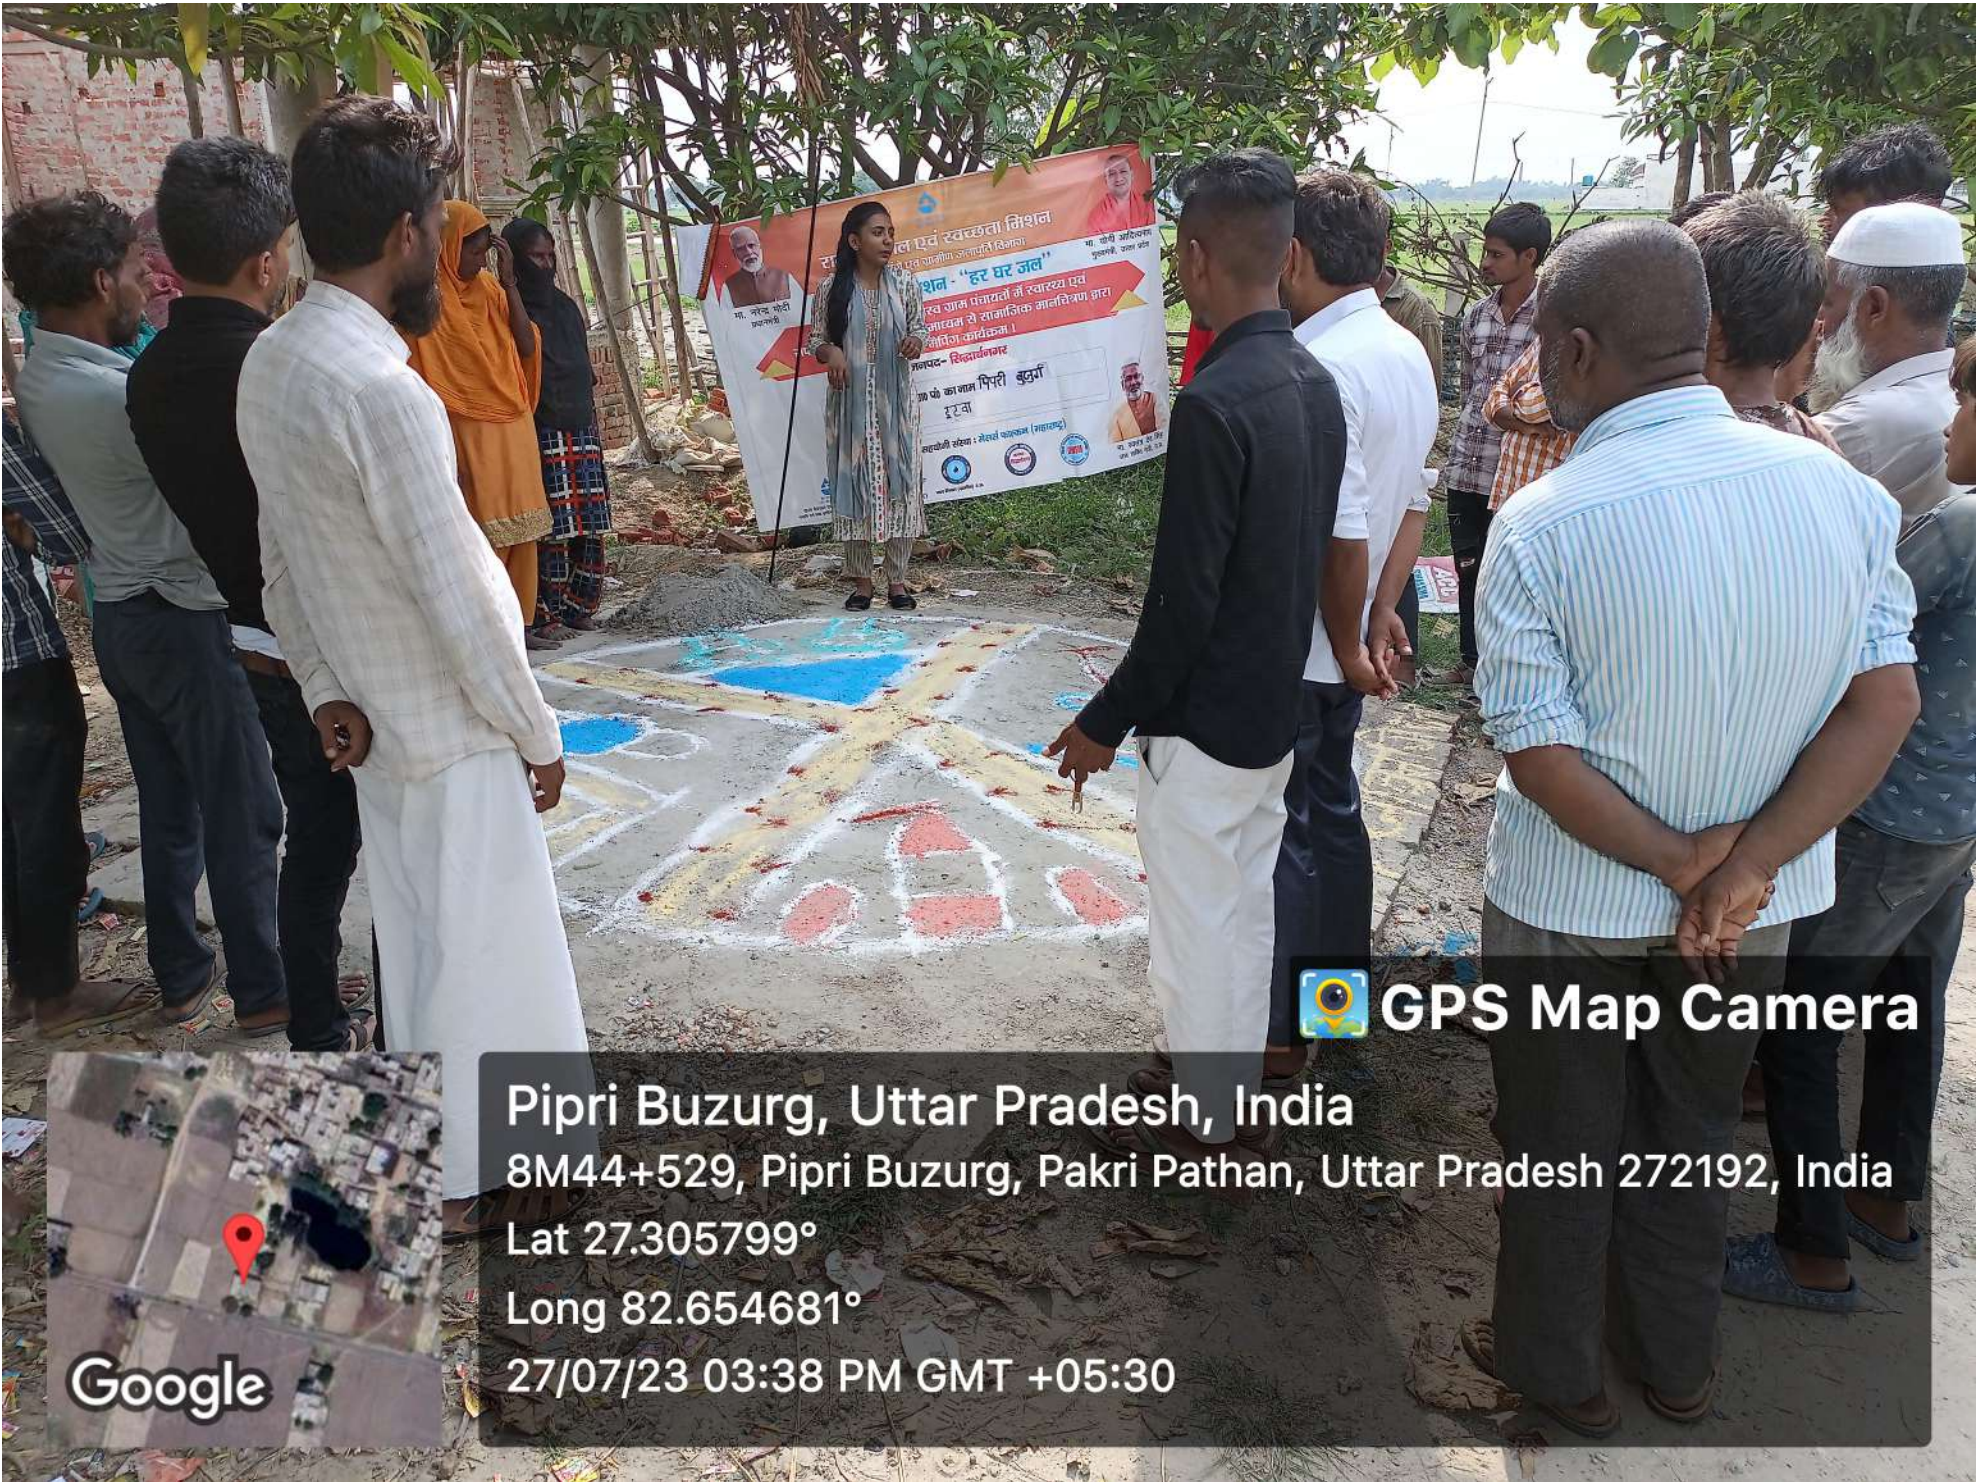

 **GPS Map Camera**

Pipri Buzurg, Uttar Pradesh, India
8M44+529, Pipri Buzurg, Pakri Pathan, Uttar Pradesh 272192, India
Lat 27.305799°
Long 82.654681°
27/07/23 03:38 PM GMT +05:30

 **GPS Map Camera**

Pipri Buzurg, Uttar Pradesh, India
8M44+529, Pipri Buzurg, Pakri Pathan, Uttar Pradesh 272192, India
Lat 27.305799°
Long 82.654681°
27/07/23 03:38 PM GMT +05:30

Google

स्वच्छता मिशन
 हर घर जल
 स्वच्छता मिशन के माध्यम से स्वच्छता एवं
 सार्वजनिक स्वच्छता के माध्यम से स्वच्छता मिशन द्वारा
 स्वच्छता मिशन द्वारा
 स्वच्छता मिशन द्वारा
 स्वच्छता मिशन द्वारा

 **GPS Map Camera**

Pipri Buzurg, Uttar Pradesh, India
 8M44+529, Pipri Buzurg, Pakri Pathan, Uttar Pradesh 272192, India
 Lat 27.305799°
 Long 82.654681°
 27/07/23 03:38 PM GMT +05:30

 **GPS Map Camera**

Pipri Buzurg, Uttar Pradesh, India
8M44+529, Pipri Buzurg, Pakri Pathan, Uttar Pradesh 272192, India
Lat 27.305799°
Long 82.654681°
27/07/23 03:38 PM GMT +05:30

Pipri Buzurg, Uttar Pradesh, India
 8M44+529, Pipri Buzurg, Pakri Pathan, Uttar Pradesh 272192, India
 Lat 27.305799°
 Long 82.654681°
 27/07/23 03:38 PM GMT +05:30