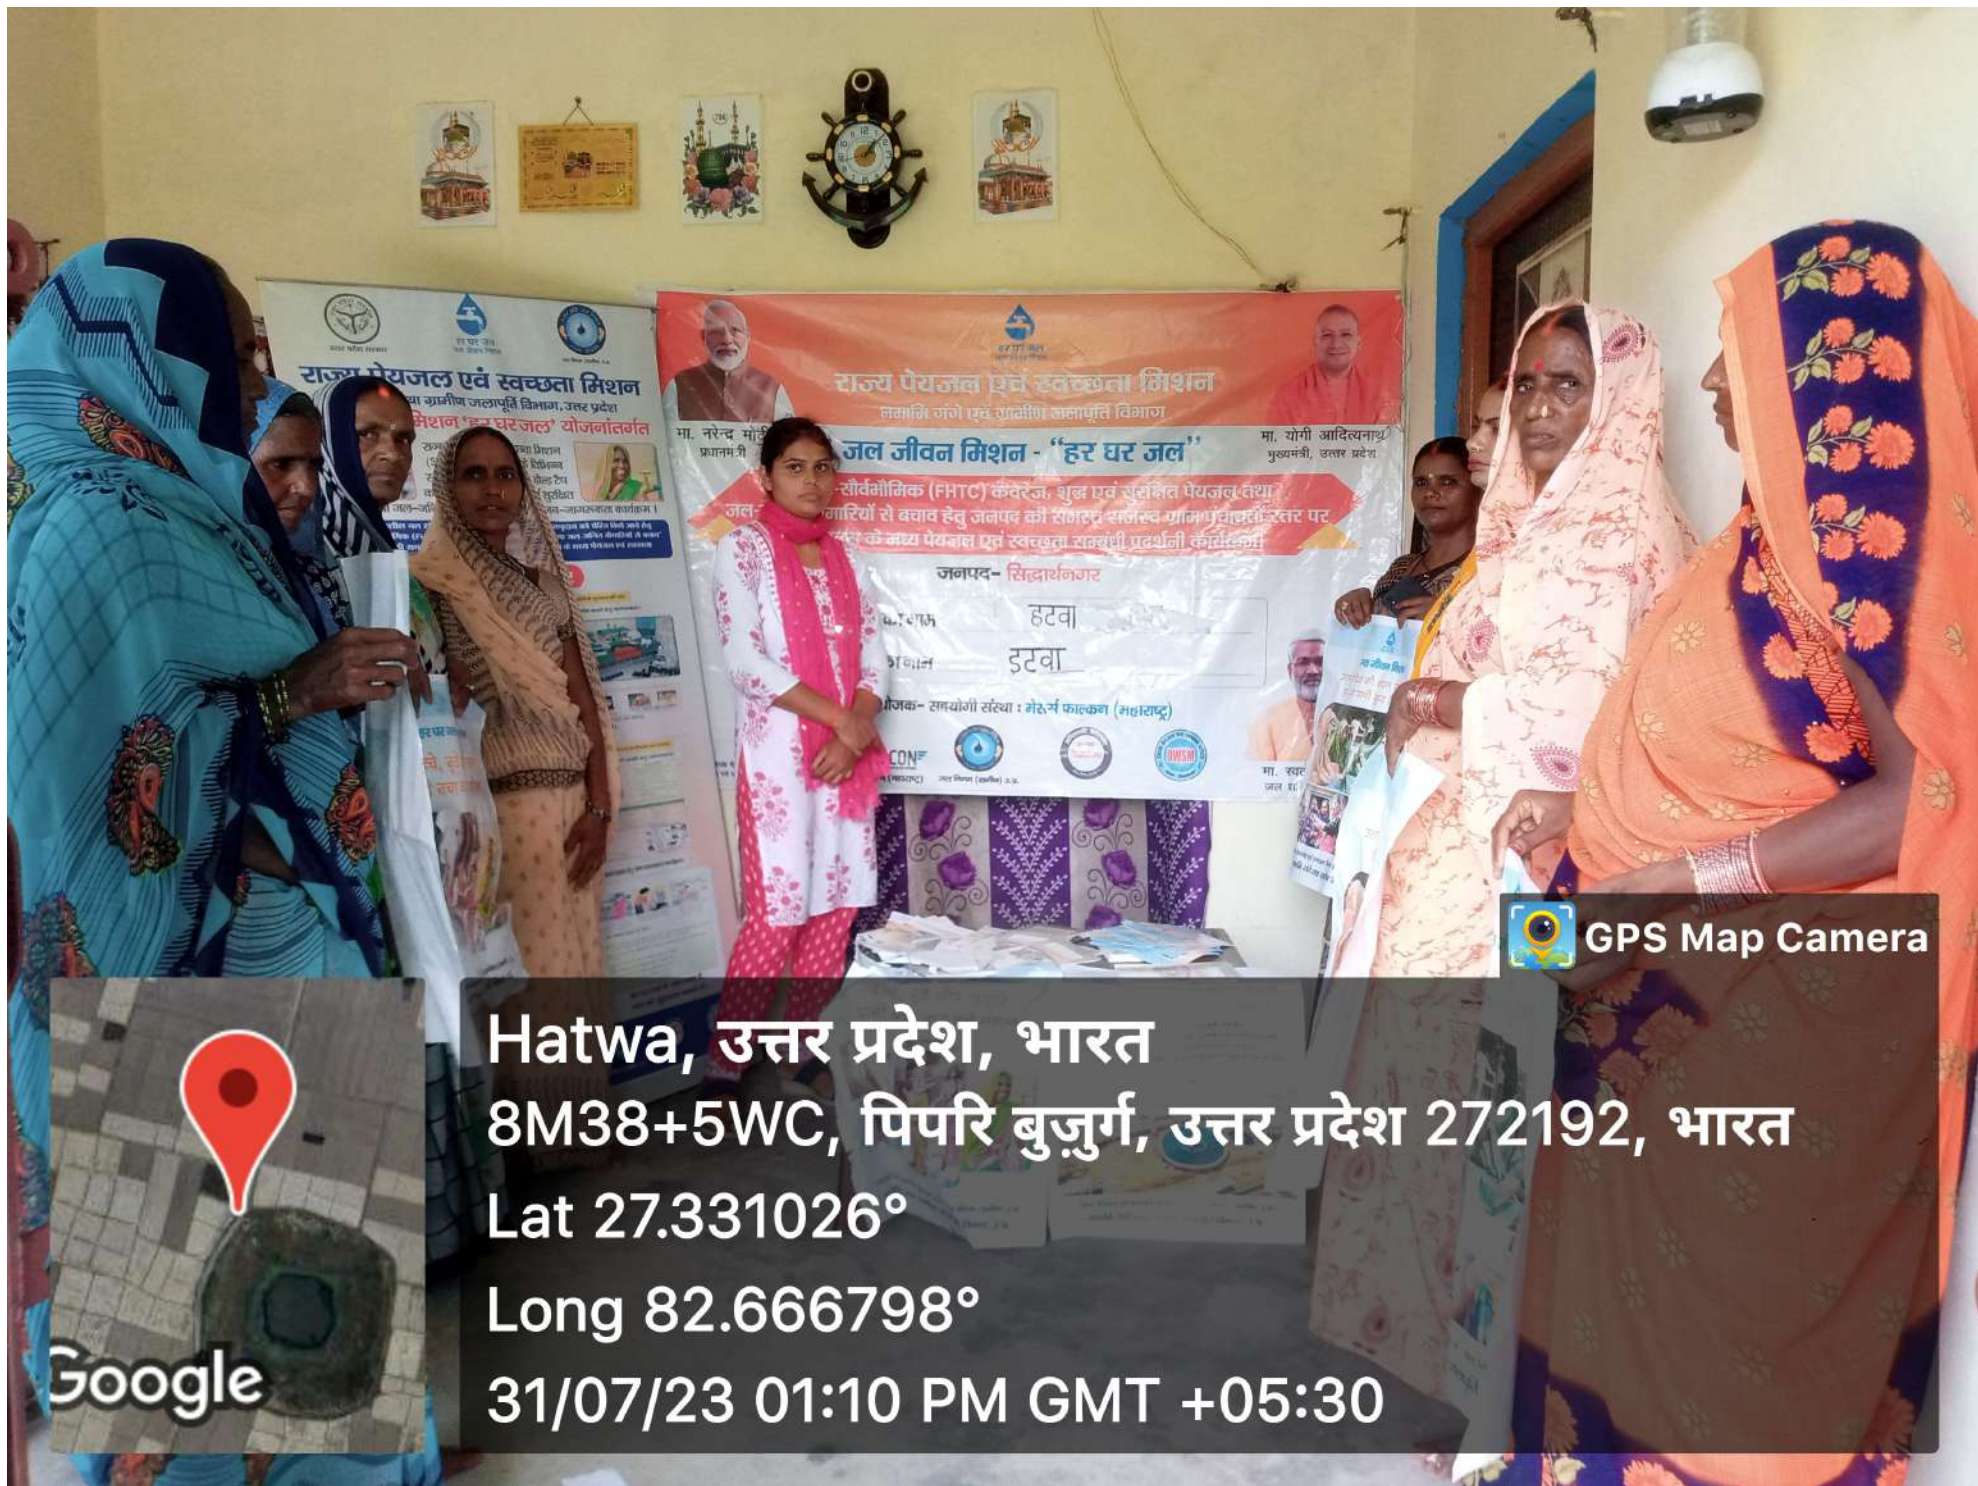

 GPS Map Camera

Hatwa, उत्तर प्रदेश, भारत  
8M38+5WC, पिपरि बुजुर्ग, उत्तर प्रदेश 272192, भारत  
Lat 27.331026°  
Long 82.666798°  
31/07/23 01:10 PM GMT +05:30

 GPS Map Camera

Hatwa, उत्तर प्रदेश, भारत  
8M38+5WC, पिपरि बुजुर्ग, उत्तर प्रदेश 272192, भारत  
Lat 27.331026°  
Long 82.666798°  
31/07/23 01:10 PM GMT +05:30

 GPS Map Camera

Hatwa, उत्तर प्रदेश, भारत  
8M38+5WC, पिपरि बुजुर्ग, उत्तर प्रदेश 272192, भारत  
Lat 27.331026°  
Long 82.666798°  
31/07/23 01:09 PM GMT +05:30

राज्य पेयजल एवं स्वच्छता मिशन  
राष्ट्रीय जलसुप्लि विभाग, उत्तर प्रदेश  
प्रधान 'हर घर जल' योजनांतर्गत

राज्य पेयजल एवं स्वच्छता मिशन  
जलमयि गंगे एवं प्राणीय जलपति विभाग

जल जीवन मिशन - "हर घर जल"  
प्रदर्शनी-सौरमौखिक (FMTC) कवरेज, शुद्ध एवं सुरक्षित पेयजल तथा जनित विगारियों से बचाव हेतु जनपद की संभल-समस्व ग्रामपंचायतों स्तर पर जनसमूहों के मध्य पेयजल एवं स्वच्छता संबंधी प्रदर्शनी कार्यक्रमों

जनपद- सिद्धार्थनगर  
समपायन क्षेत्र- हटवा  
आस खण्ड काबाल- इटवा

आयोजक- समयोगी संस्था। गेठनेर फाल्कन (गेठनेर)।  
FALCON  
DWSM

बच्चे, बूढ़े और जवान  
पानी बचा कर बनें महान

प्रदेश के 2 करोड़ 65 लाख ग्रामीण परिवारों को पानी से जल पहुँचाने का महा अभियान