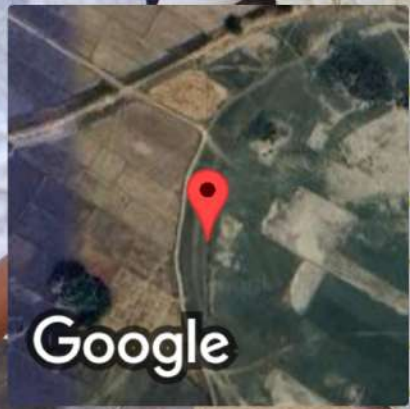

 **GPS Map Camera**

kamsai, Uttar Pradesh, India
5JJR+PJW, binduaari kamsai Uttar Pradesh 272189, India
Lat 27.214822°
Long 82.640297°
29/07/23 12:31 PM GMT +05:30

 **GPS Map Camera**

kamsai, Uttar Pradesh, India
5JJR+PJW, binduaari kamsai Uttar Pradesh 272189, India
Lat 27.214822°
Long 82.640297°
29/07/23 12:31 PM GMT +05:30